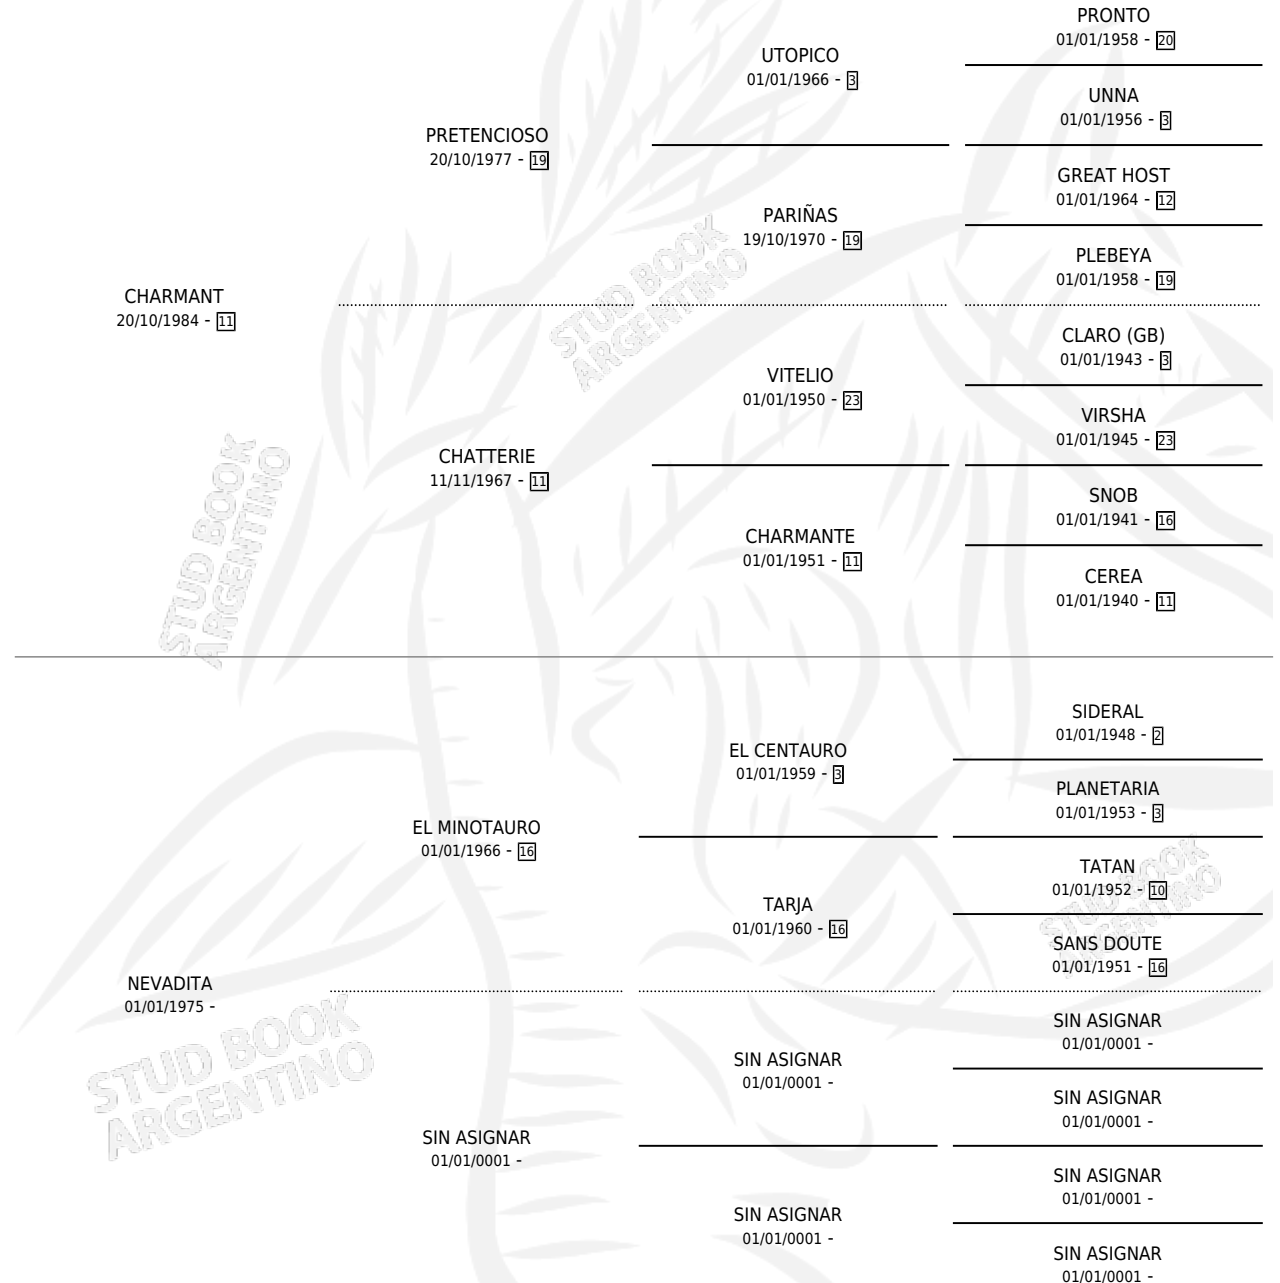

ALENEVA

por CHARMANT y NEVADITA por EL MINOTAURO

Argentina · Hembra · Zaino · SP · 15/10/1995
Familia · Volumen 35

ESTADO

TIPIFICACIÓN SANGUÍNEA	X
TIPIFICACIÓN POR ADN	X
PASAPORTE	X
IDENTIFICACIÓN POR MICROCHIP	X
REPRODUCTOR	X

Lugar de nacimiento: Doña Indalecia

Criador: Sin dato

PEDIGREE

ALENEVA

Datos oficiales del Stud Book Argentino

Documento generado el 07/05/2026

studbook.org.ar