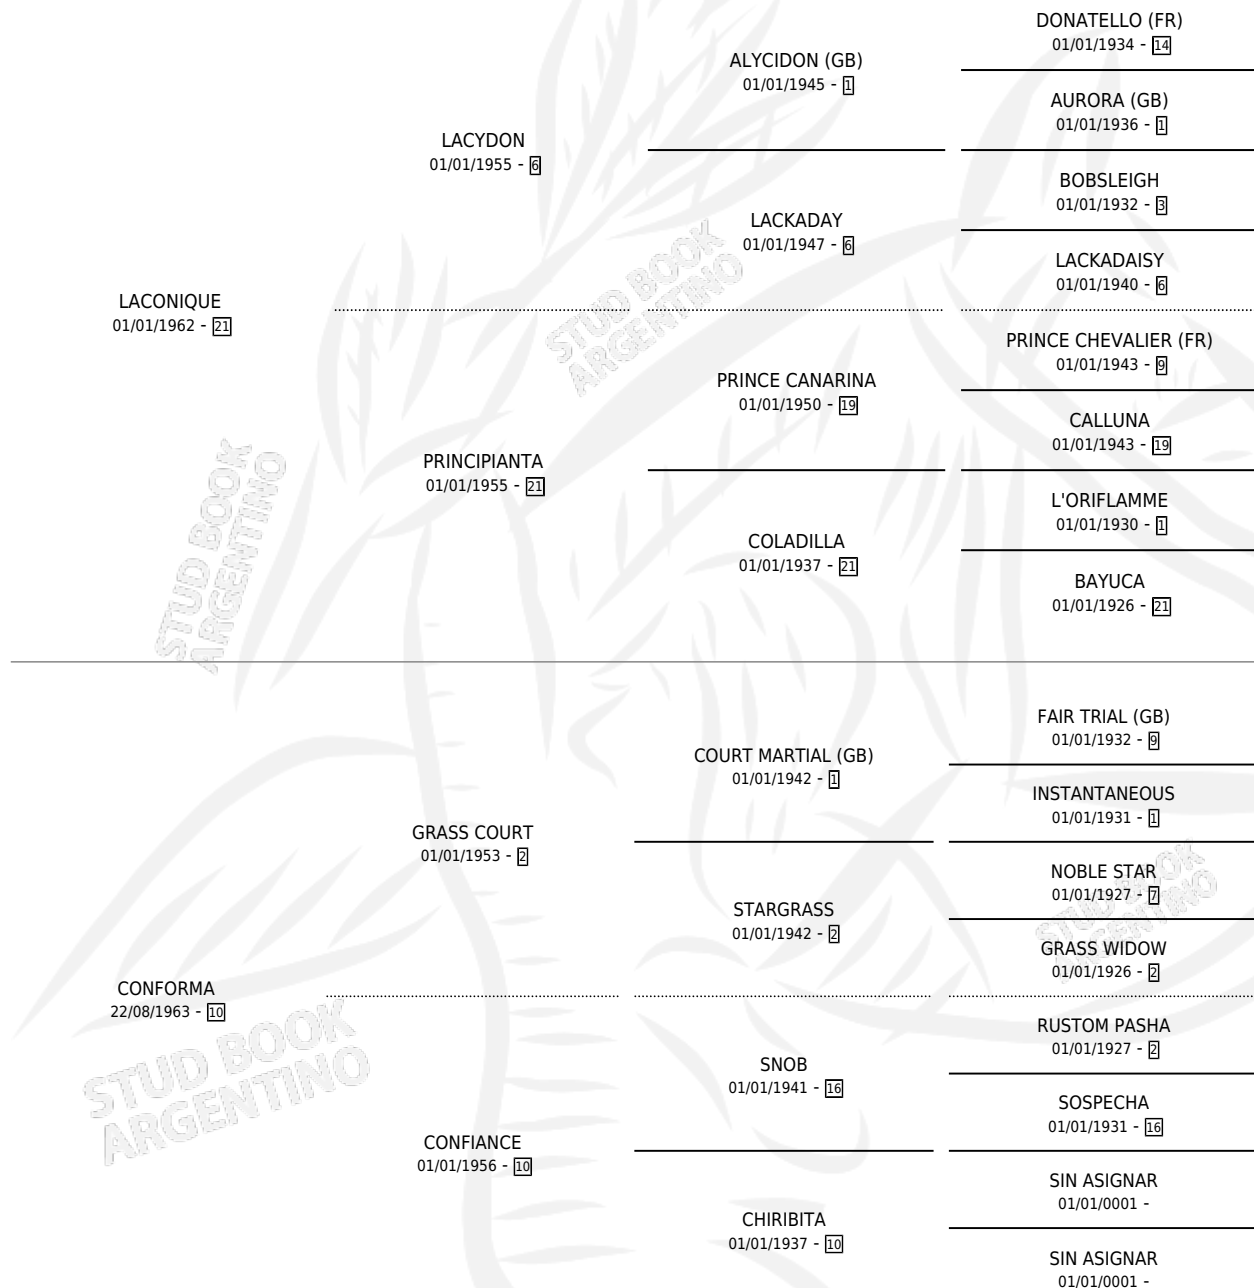

DOS DE COPAS

por LACONIQUE y CONFORMA por GRASS COURT

Argentina · Macho · Zaino Colorado · SP · 15/10/1972
Familia 10-e · Volumen 28

ESTADO

TIPIFICACIÓN SANGUÍNEA	X
TIPIFICACIÓN POR ADN	X
PASAPORTE	X
IDENTIFICACIÓN POR MICROCHIP	X
REPRODUCTOR	X

Lugar de nacimiento: Campo particular

Criador: Sin dato

PEDIGREE

DOS DE COPAS

Datos oficiales del Stud Book Argentino

Documento generado el 04/05/2026

studbook.org.ar