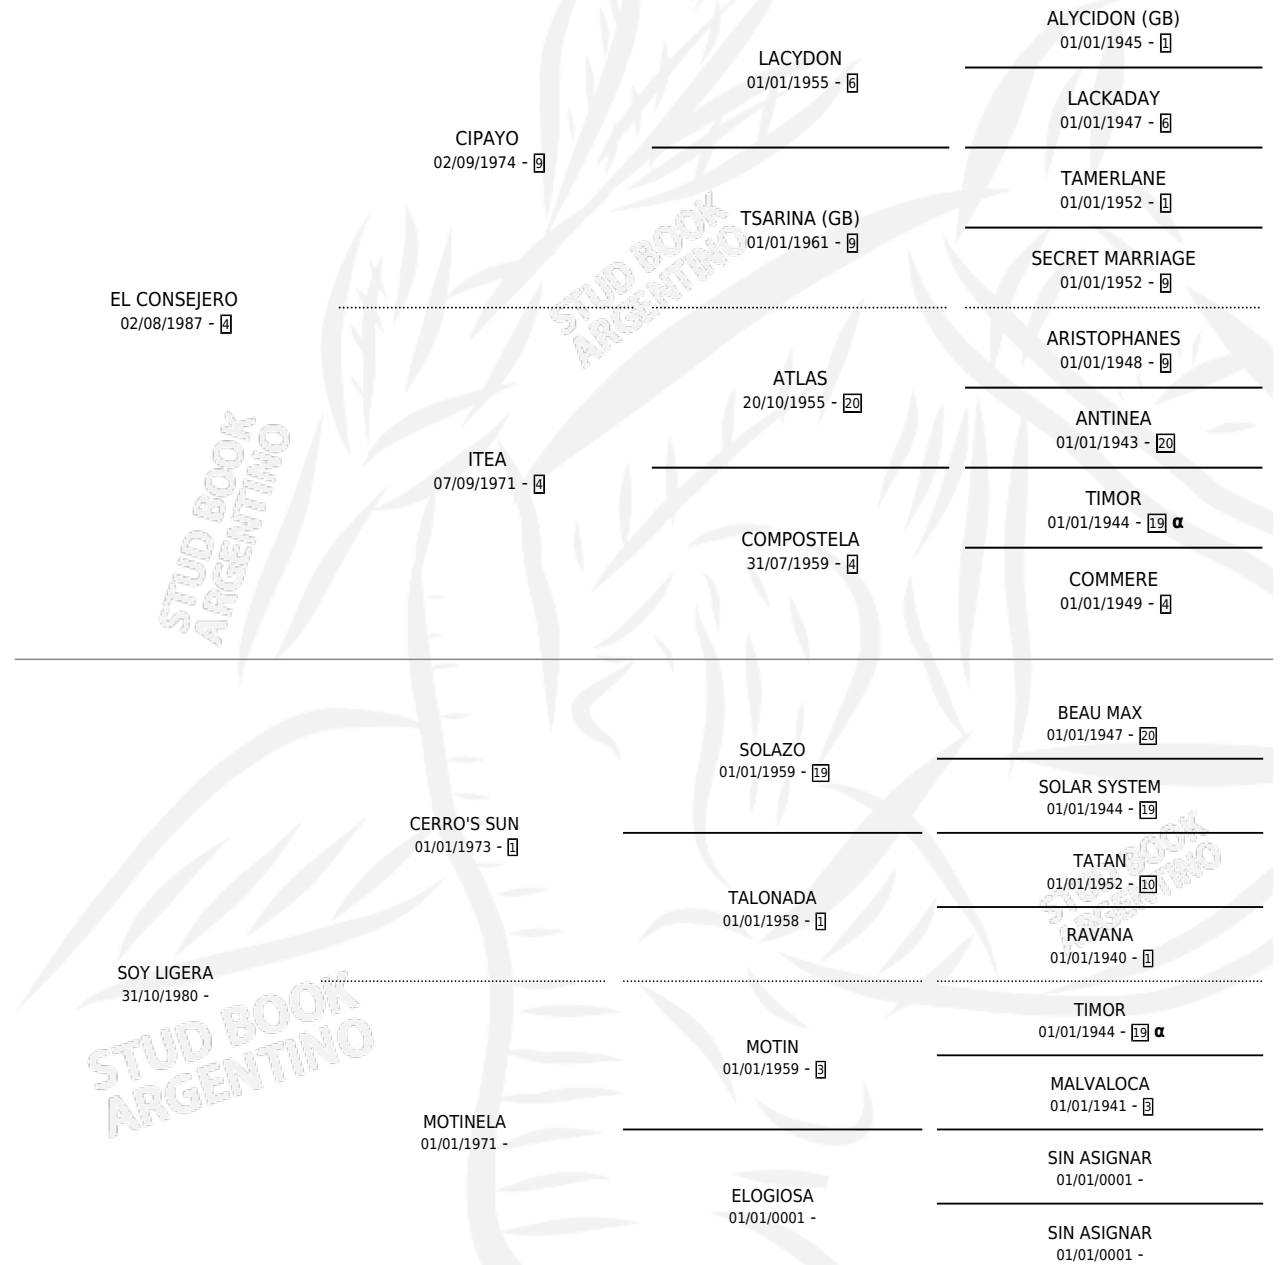

SOY CONSEJERO

por EL CONSEJERO y SOY LIGERA por CERRO'S SUN

Argentina · Macho · Alazan · SP · 01/12/1995
Familia · Volumen 35

ESTADO

TIPIFICACIÓN SANGUÍNEA	X
TIPIFICACIÓN POR ADN	X
PASAPORTE	X
IDENTIFICACIÓN POR MICROCHIP	X
REPRODUCTOR	X

Lugar de nacimiento: Euzkadi

Criador: Sin dato

PEDIGREE

INBREEDING : α

CAMPAÑA

Solo carreras oficiales de Argentina

POR EDAD

EDAD	CC	1°	2°	3°	4°	5°	NP	CLC	CLG	CLCG1	CLGG1	IMPORTE	GANANCIA / CC
5 AÑOS	1	0	0	0	0	0	1	0	0	0	0	\$0	\$0
TOTALES	1	0	0	0	0	0	1	0	0	0	0	\$0	\$0
%		0.0%	0.0%	0.0%	0.0%	0.0%	100%	0.0%	0.0%	0.0%	0.0%		