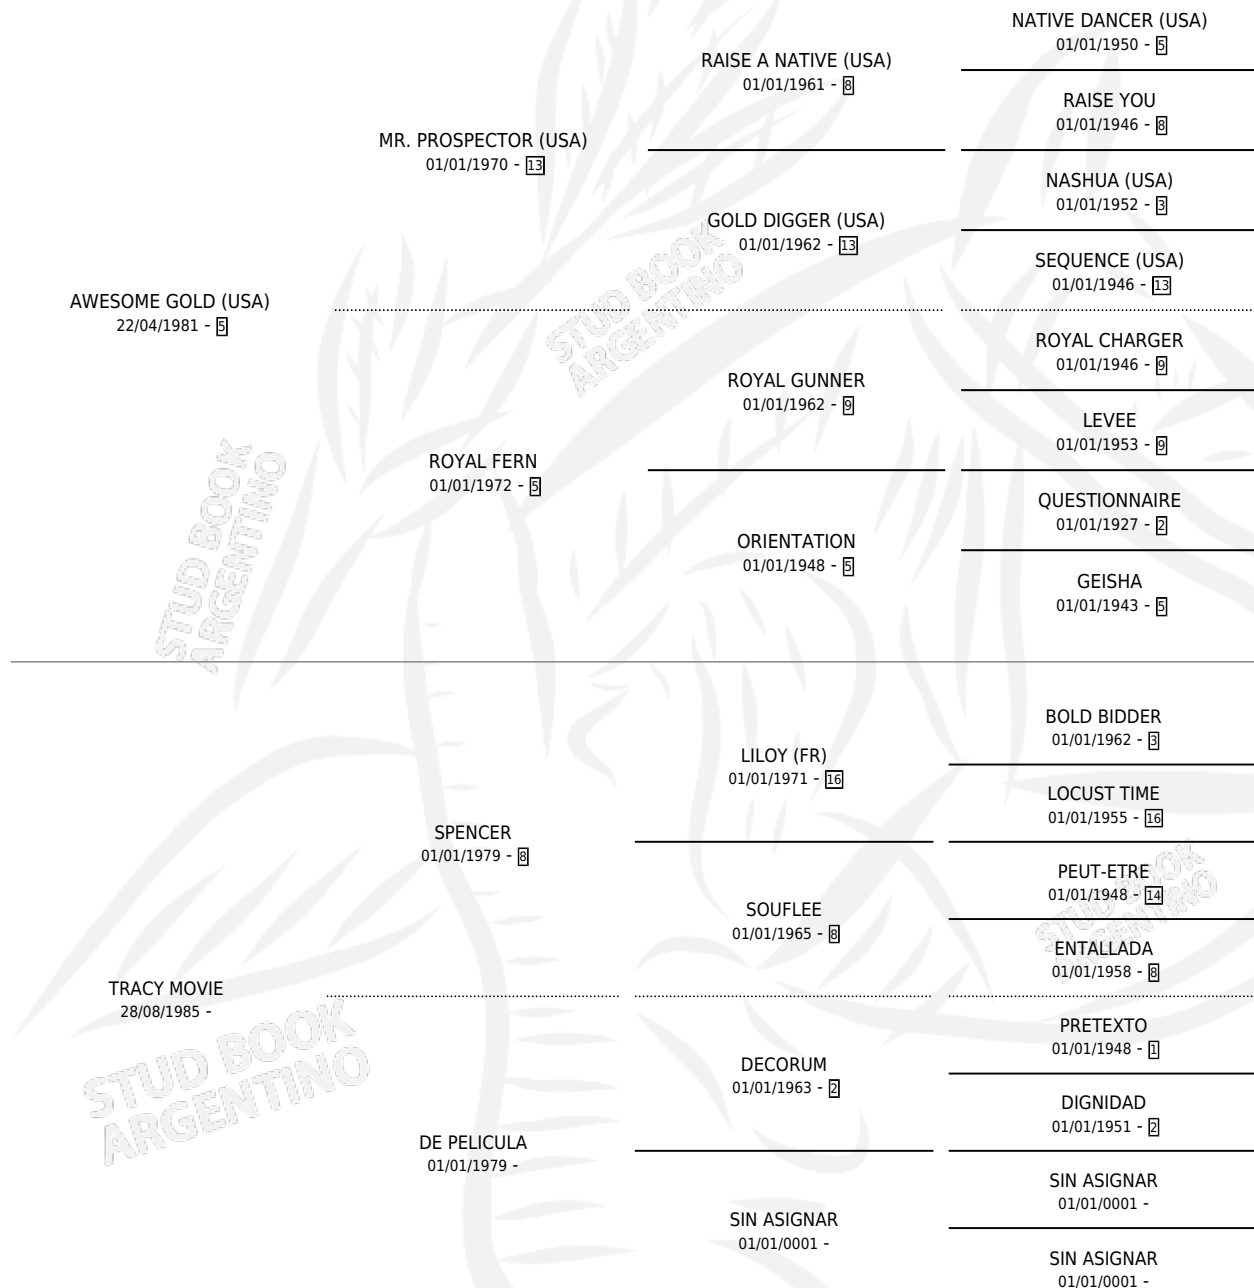

ARRIBA TRACY

por **AWESOME GOLD (USA)** y **TRACY MOVIE** por **SPENCER**

Argentina · Hembra · Zaino Negro · SP · 30/09/1995
Familia · Volumen 35

ESTADO

TIPIFICACIÓN SANGUÍNEA	X
TIPIFICACIÓN POR ADN	X
PASAPORTE	X
IDENTIFICACIÓN POR MICROCHIP	X
REPRODUCTOR	X

Lugar de nacimiento: Los Castaños

Criador: Cueto Guillermo

PEDIGREE

CAMPAÑA

Solo carreras oficiales de Argentina

POR EDAD

EDAD	CC	1°	2°	3°	4°	5°	NP	CLC	CLG	CLCG1	CLGG1	IMPORTE	GANANCIA / CC
4 AÑOS	10	1	2	0	0	0	7	0	0	0	0	\$7,000	\$700
5 AÑOS	1	0	0	0	0	0	1	0	0	0	0	\$0	\$0
TOTALES	11	1	2	0	0	0	8	0	0	0	0	\$7,000	\$636
%		9.1%	18.2%	0.0%	0.0%	0.0%	72.7%	0.0%	0.0%	0.0%	0.0%		