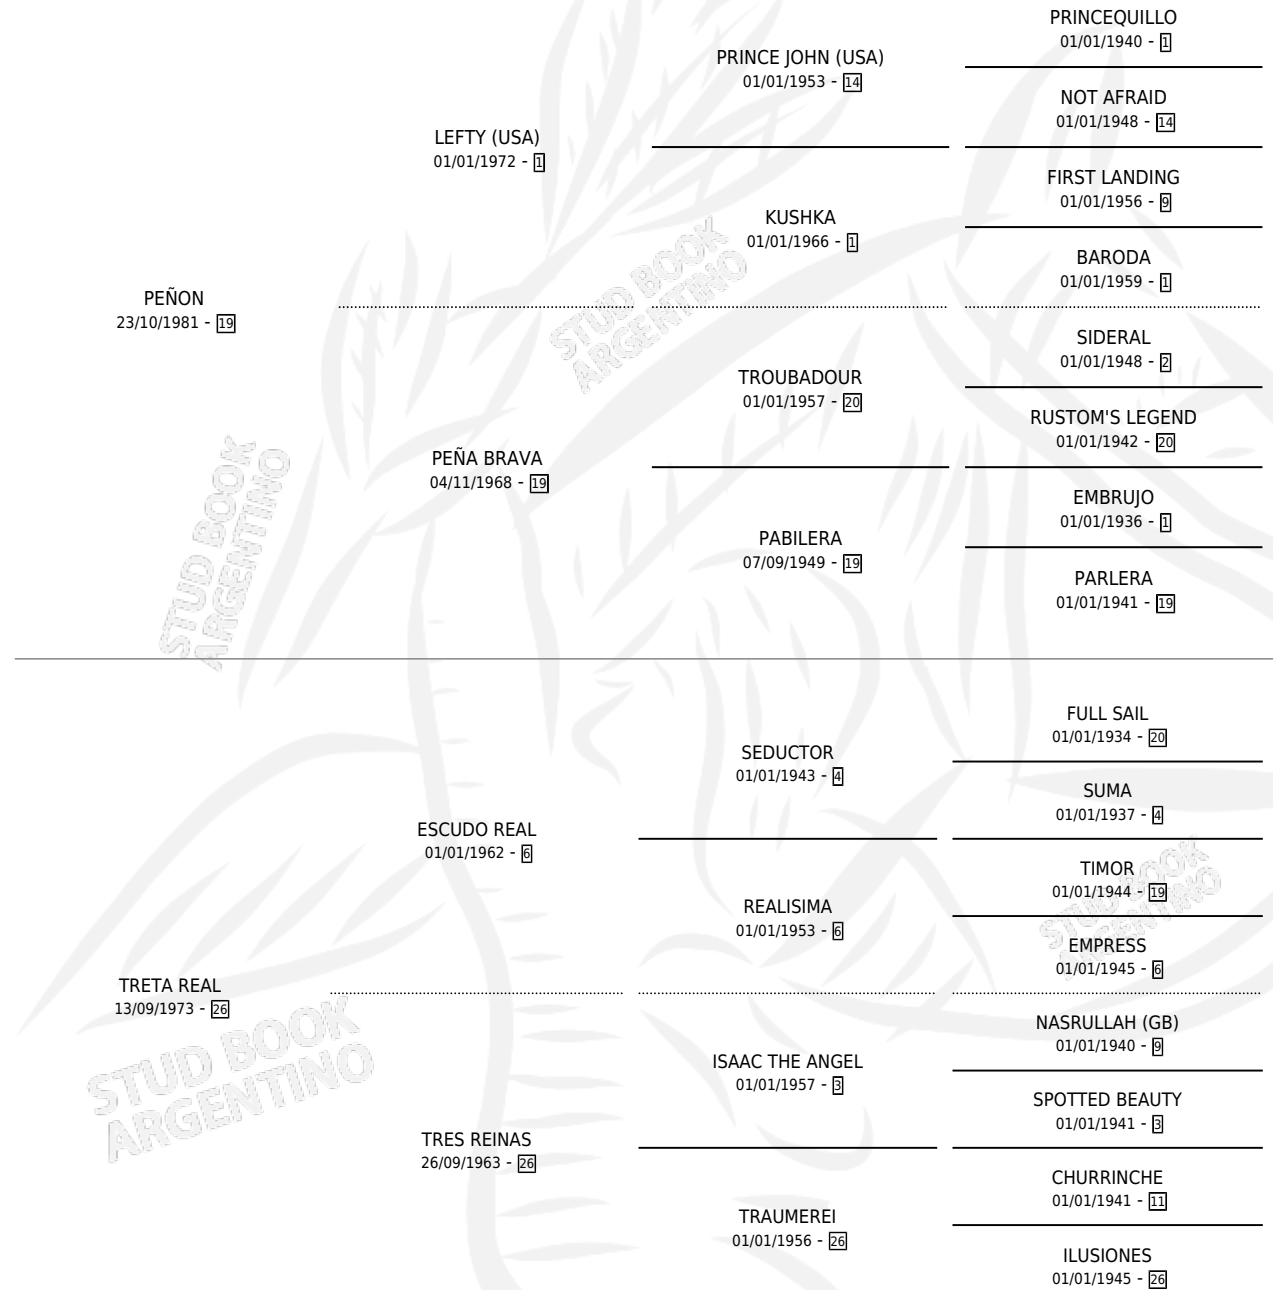

TRADITIO

por PEÑON y TRETA REAL por ESCUDO REAL

Argentina · Macho · Alazan · SP · 20/11/1995
Familia 26 · Volumen 35

ESTADO

TIPIFICACIÓN SANGUÍNEA	X
TIPIFICACIÓN POR ADN	X
PASAPORTE	X
IDENTIFICACIÓN POR MICROCHIP	X
REPRODUCTOR	X

Lugar de nacimiento: Campo particular

Criador: Sin dato

PEDIGREE

CAMPAÑA

Solo carreras oficiales de Argentina

POR EDAD

EDAD	CC	1°	2°	3°	4°	5°	NP	CLC	CLG	CLCG1	CLGG1	IMPORTE	GANANCIA / CC
3 AÑOS	2	0	0	0	0	0	2	0	0	0	0	\$0	\$0
4 AÑOS	8	0	0	0	0	1	7	0	0	0	0	\$0	\$0
5 AÑOS	6	1	0	0	2	0	3	0	0	0	0	\$5,040	\$840
6 AÑOS	3	0	0	0	0	0	3	0	0	0	0	\$0	\$0
TOTALES	19	1	0	0	2	1	15	0	0	0	0	\$5,040	\$265
%		5.3%	0.0%	0.0%	10.5%	5.3%	78.9%	0.0%	0.0%	0.0%	0.0%		

Ganador en San Isidro - \$5,040, a los 5 años.

POR DISTANCIA

HIPODROMO	CC	1°	2°	3°	4°	5°	NP	CLC	CLG	CLCG1	CLGG1	IMPORTE
SAN ISIDRO	18	1	0	0	2	1	14	0	0	0	0	\$5,040
1600 MTS	13	0	0	0	2	1	10	0	0	0	0	\$540
1800 MTS	3	1	0	0	0	0	2	0	0	0	0	\$4,500
1400 MTS	2	0	0	0	0	0	2	0	0	0	0	\$0
PALERMO	1	0	0	0	0	0	1	0	0	0	0	\$0
1600 MTS	1	0	0	0	0	0	1	0	0	0	0	\$0