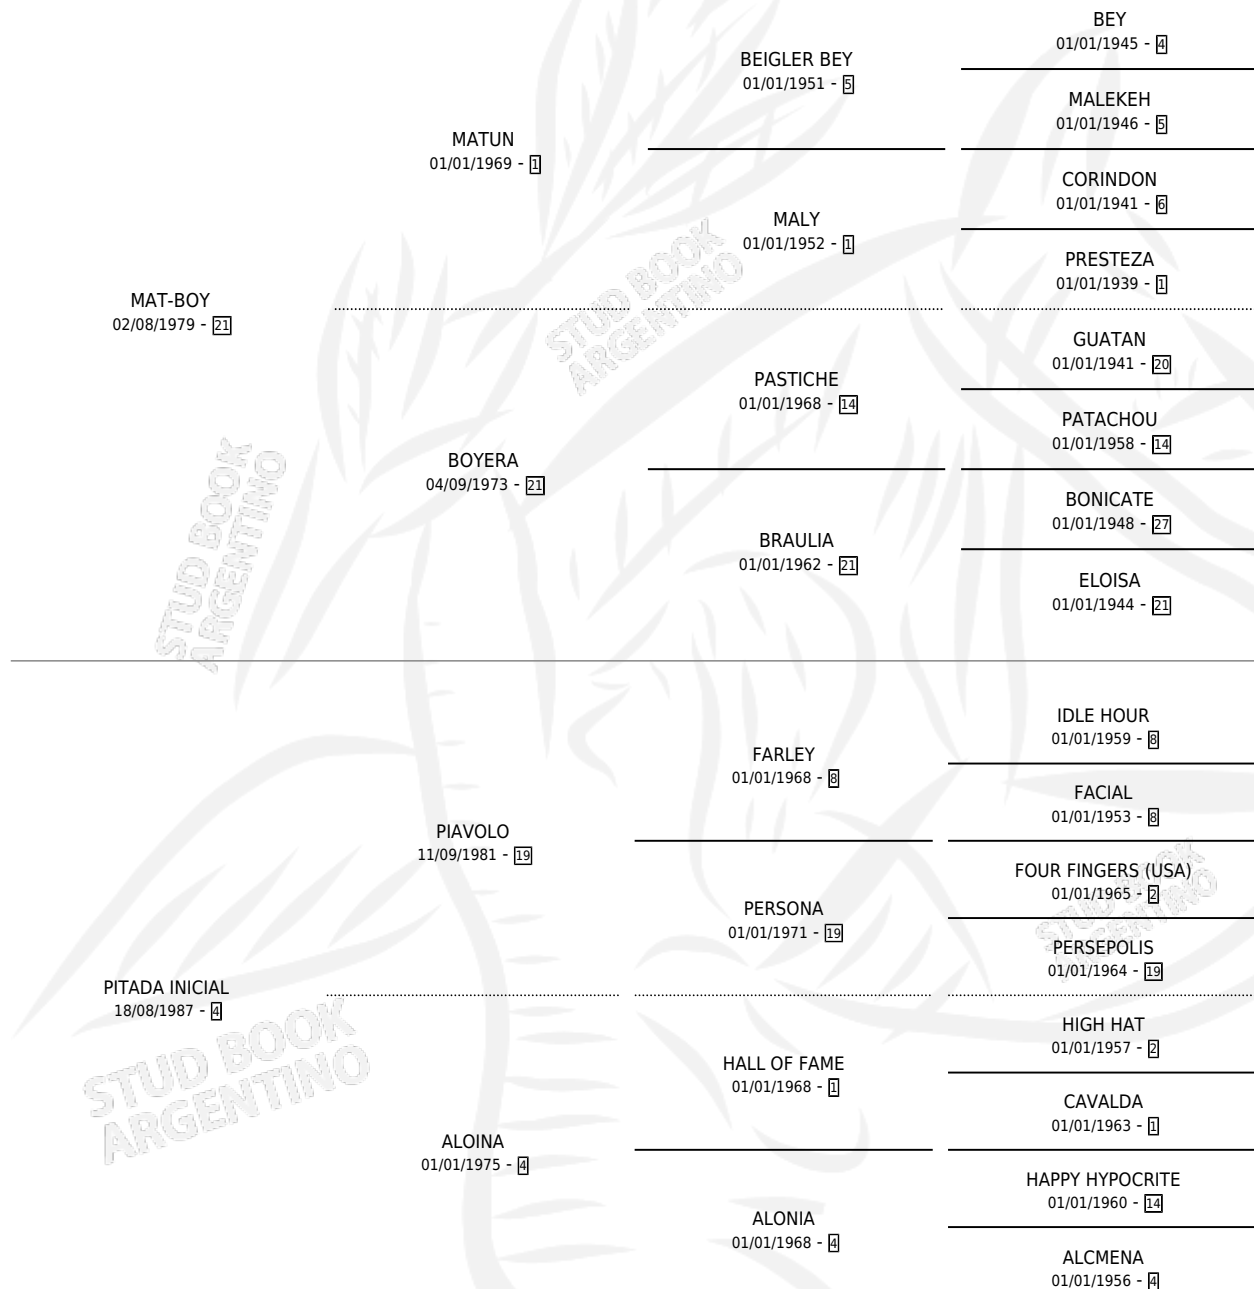

MAT BRUSELINO

por MAT-BOY y PITADA INICIAL por PIAVOLO

Argentina · Macho · Alazan · SP · 19/02/1996
Familia 4-c · Volumen 36

ESTADO

TIPIFICACIÓN SANGUÍNEA	✓
TIPIFICACIÓN POR ADN	X
PASAPORTE	X
IDENTIFICACIÓN POR MICROCHIP	X
REPRODUCTOR	X

Lugar de nacimiento: Olga Margarita

Criador: Sin dato

PEDIGREE

MAT BRUSELINO

Datos oficiales del Stud Book Argentino

Documento generado el 08/05/2026

studbook.org.ar