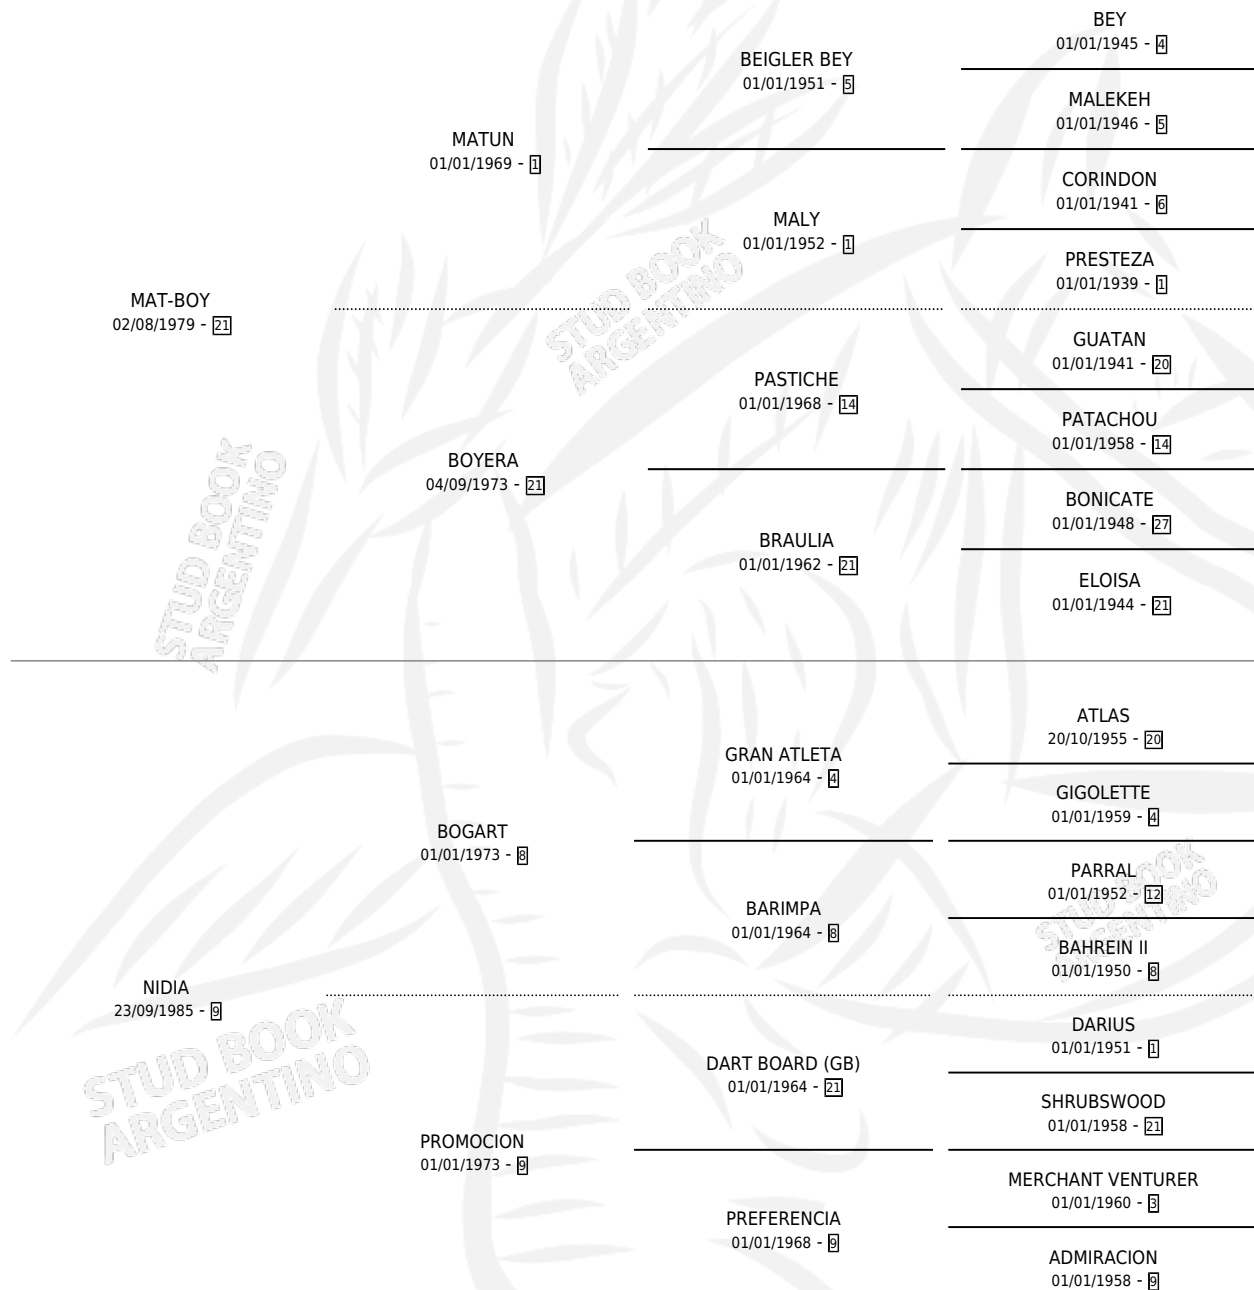

BRUSELINA

por **MAT-BOY** y **NIDIA** por **BOGART**

Argentina · Hembra · Alazan · SP · 22/02/1996
Familia 9-h · Volumen 36

ESTADO

TIPIFICACIÓN SANGUÍNEA	X
TIPIFICACIÓN POR ADN	X
PASAPORTE	X
IDENTIFICACIÓN POR MICROCHIP	X
REPRODUCTOR	X

Lugar de nacimiento: Olga Margarita

Criador: Sin dato

PEDIGREE