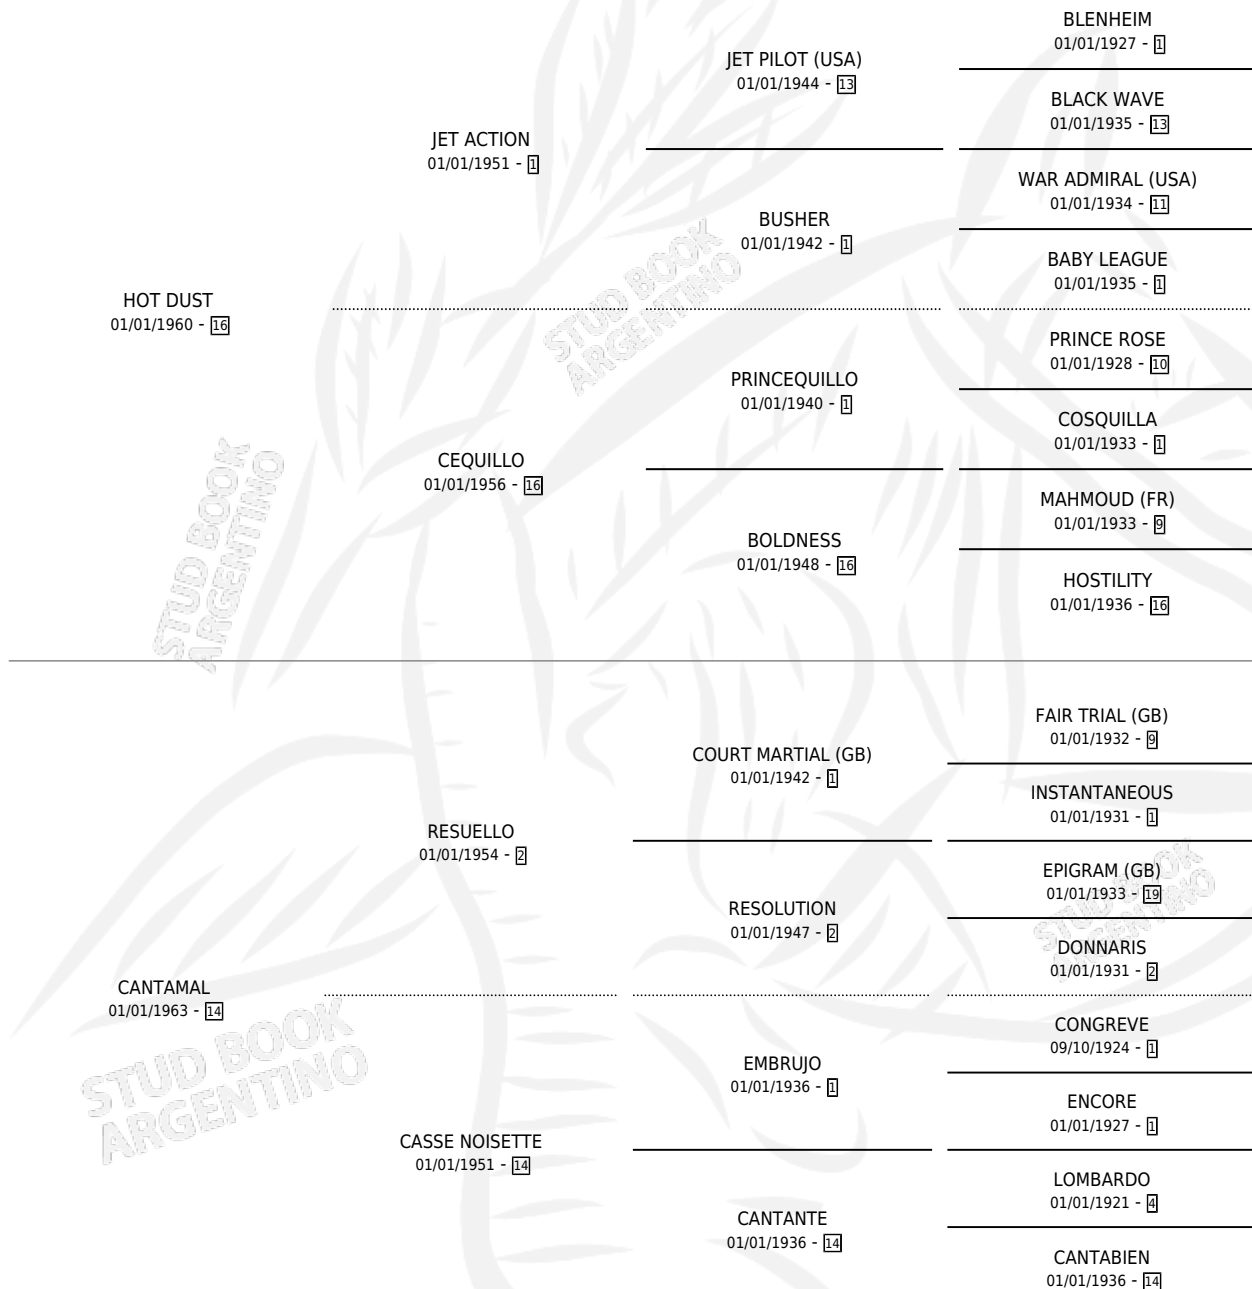

CAÑONERA

por **HOT DUST** y **CANTAMAL** por **RESUELLO**

Argentina · Hembra · Alazan Tostado · SP · 01/01/1972
Familia 14 · Volumen 28

ESTADO

TIPIFICACIÓN SANGUÍNEA	X
TIPIFICACIÓN POR ADN	X
PASAPORTE	X
IDENTIFICACIÓN POR MICROCHIP	X
REPRODUCTOR	✓

Lugar de nacimiento: Campo particular

Criador: Sin dato

~

HIJOS

	MACHOS	HEMBRAS
9 NACIERON	1	8
6 CORRIERON	1	5
5 GANARON	1	4
0 GANADORES CL	0 GANADORES GR	0 GANADORES G1

PEDIGREE

CAMPAÑA

Solo carreras oficiales de Argentina