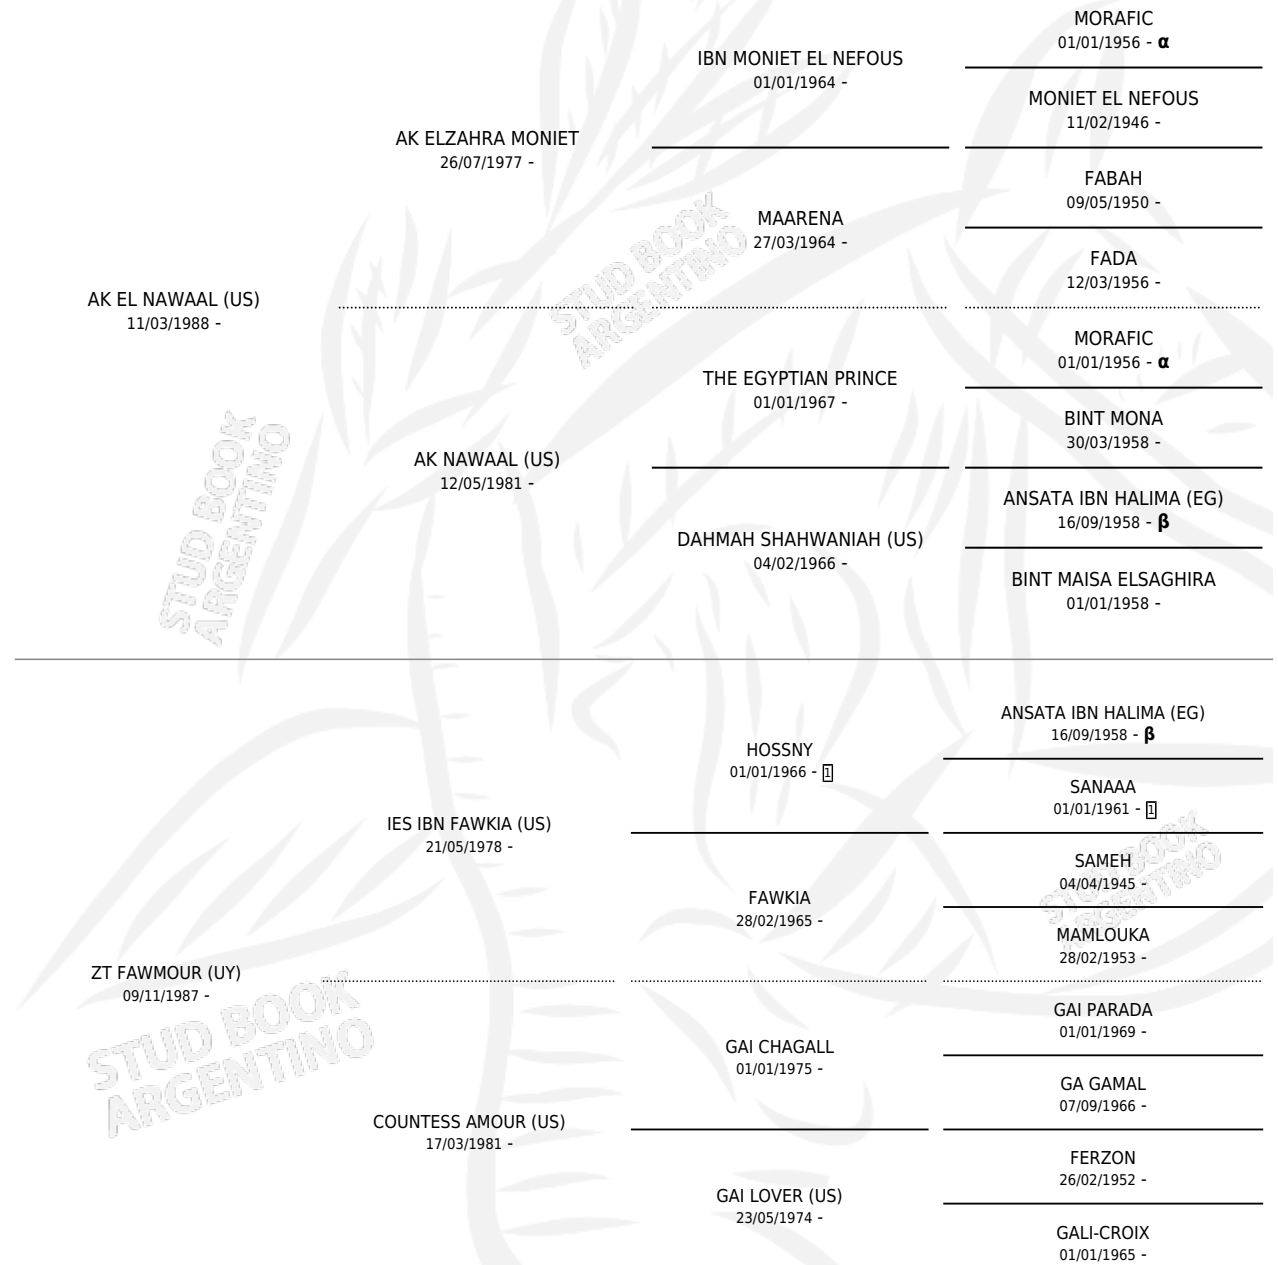

SM RELEVANTE

por **AK EL NAWAAL (US)** y **ZT FAWMOUR (UY)** por **IES
IBN FAWKIA (US)**

Argentina · Hembra · Tordillo · AP · 08/03/1996
Familia · Volumen 36

ESTADO

TIPIFICACIÓN SANGUÍNEA	X
TIPIFICACIÓN POR ADN	X
PASAPORTE	X
IDENTIFICACIÓN POR MICROCHIP	X
REPRODUCTOR	X

Lugar de nacimiento: Maalesh
Criador: Maalesh

PEDIGREE

INBREEDING : **α,β**

SM RELEVANTE

Datos oficiales del Stud Book Argentino

Documento generado el 22/05/2026

studbook.org.ar