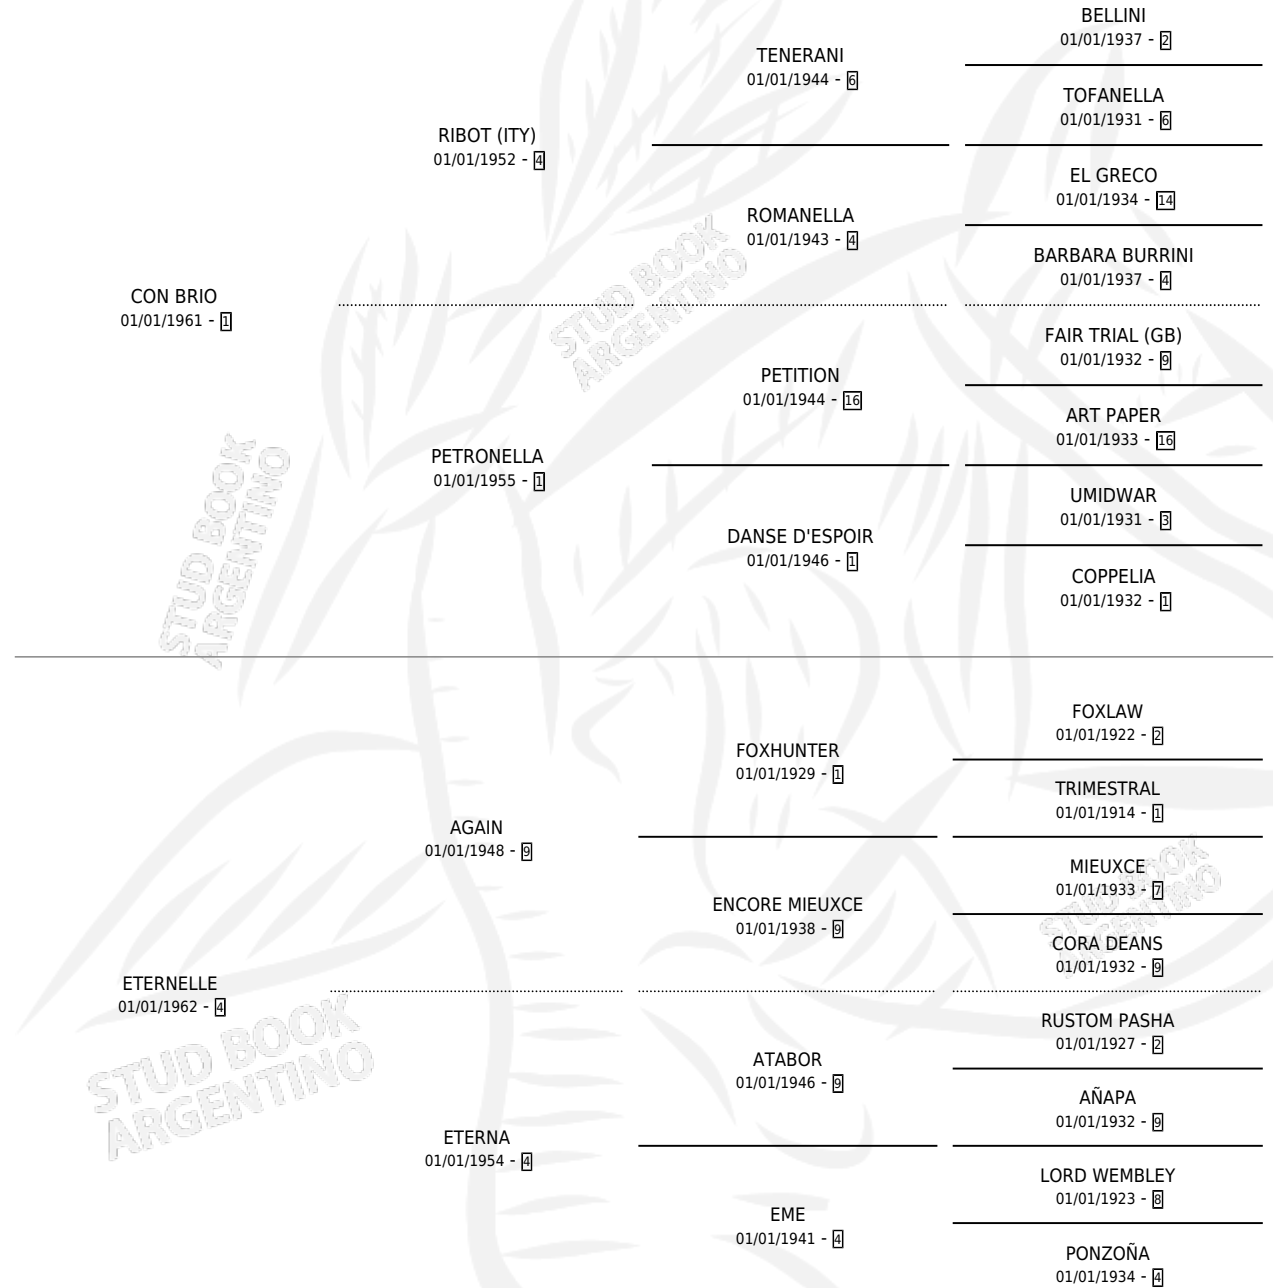

ETERNITY

por CON BRIO y ETERNELLE por AGAIN

Argentina · Hembra · Alazan · SP · 01/01/1972
Familia 4-k · Volumen 28

ESTADO

TIPIFICACIÓN SANGUÍNEA	X
TIPIFICACIÓN POR ADN	X
PASAPORTE	X
IDENTIFICACIÓN POR MICROCHIP	X
REPRODUCTOR	✓

Lugar de nacimiento: Campo particular

Criador: Sin dato

~

HIJOS

	MACHOS	HEMBRAS
8 NACIERON	3	5
5 CORRIERON	2	3
3 GANARON	1	2

1 GANADORES CL	1 GANADORES GR	1 GANADORES G1
--------------------------	--------------------------	--------------------------

PEDIGREE

S

cimientos 6 / Efectividad 42.86%

PADRILLO	PRODUCTO	CRIADOR	1ER SERVICIO	ÚLTIMO SERVICIO
ATAVIADO	∅		14/10/1997	17/10/1997
ETERNITY	∅		09/10/1996	09/10/1996
ATAVIADO	∅		13/10/1995	22/11/1995
ATAVIADO	∅		19/11/1994	19/11/1994
ATAVIADO	RESURRECTO (M AT, 05/11/1994)	SIN DATO	29/11/1993	29/11/1993
ATAVIADO	ETERNA ILUSION (H A, 20/09/1993)	SIN DATO	28/08/1992	06/10/1992
EL ASESOR	∅		18/11/1991	18/11/1991
EL ASESOR	ETERNA FLOR (H A, 03/11/1991)	SIN DATO	27/11/1990	29/11/1990
EL ASESOR	ETERNA FAZ (H A, 01/11/1990)	SIN DATO	28/11/1989	28/11/1989
EL ASESOR	INTERMINABLE (M A, 21/10/1989)	SIN DATO	24/09/1988	14/11/1988
EL ASESOR	EL SIGLO (M AT, 10/09/1988)	SIN DATO	03/09/1987	25/09/1987
GOOD BLOKE	∅		09/08/1986	23/09/1986
GOOD BLOKE	∅			
GOOD BLOKE	∅			