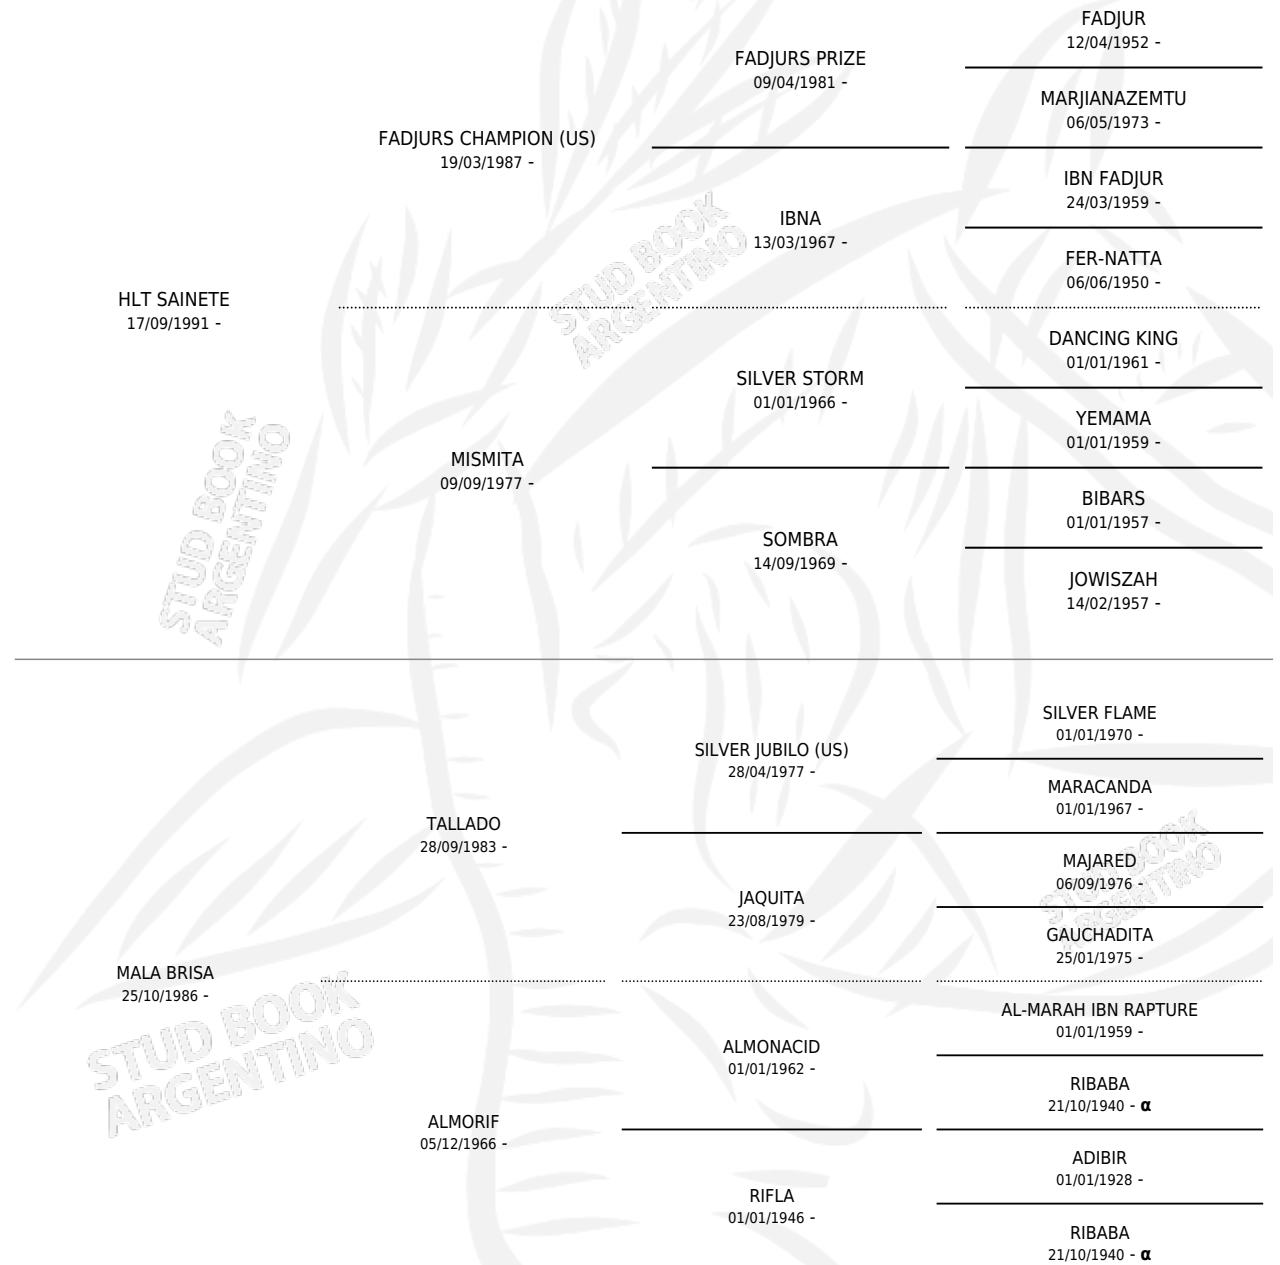

HLT INJURIA

por HLT SAINETE y MALA BRISA por TALLADO

Argentina · Hembra · Tordillo · AP · 20/03/1996
Familia · Volumen 36

ESTADO

TIPIFICACIÓN SANGUÍNEA	✓
TIPIFICACIÓN POR ADN	X
PASAPORTE	X
IDENTIFICACIÓN POR MICROCHIP	X
REPRODUCTOR	✓

Lugar de nacimiento: Los Toros

Criador: Los Toros

PEDIGREE

INBREEDING : α

S

mientos **0** / Efectividad **0.00%**

PADRILLO	PRODUCTO	CRIADOR	1ER SERVICIO	ÚLTIMO SERVICIO
HLT REGOCIJO	∅		26/11/1999	30/11/1999