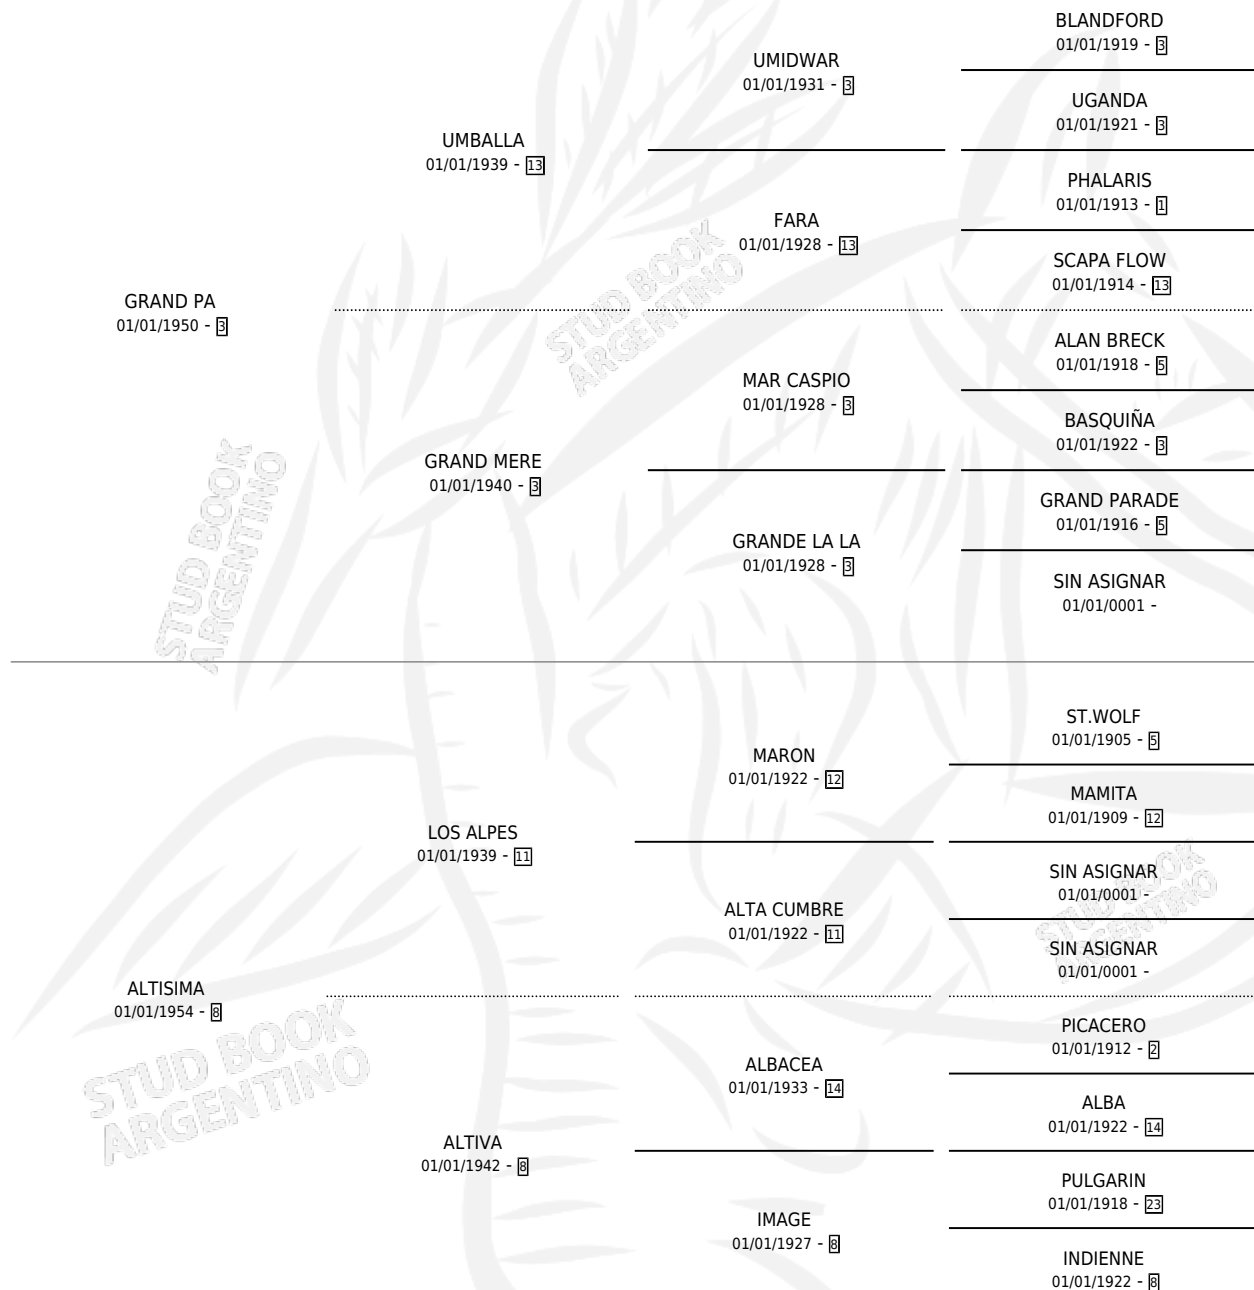

MADRE ALTIVA

por GRAND PA y ALTISIMA por LOS ALPES

Argentina · Hembra · Zaino · SP · 07/10/1961
Familia 8-f · Volumen 24

ESTADO

TIPIFICACIÓN SANGUÍNEA	X
TIPIFICACIÓN POR ADN	X
PASAPORTE	X
IDENTIFICACIÓN POR MICROCHIP	X
REPRODUCTOR	✓

Lugar de nacimiento: Campo particular

Criador: Sin dato

~

HIJOS

	MACHOS	HEMBRAS
8 NACIERON	3	5
3 CORRIERON	1	2
3 GANARON	1	2
0 GANADORES CL	0 GANADORES GR	0 GANADORES G1

PEDIGREE

S

cimientos 8 / Efectividad 42.11%

PADRILLO	PRODUCTO	CRIADOR	1ER SERVICIO	ÚLTIMO SERVICIO
HIPERREALISTA	∅			
MADRE ALTIVA				
Datos oficiales del Stud Book Argentino				
Documento generado el 05/05/2026				
ARAFIERO	∅			
studbook.org.ar				
FINE TRIP	∅			
FINE TRIP	∅			
COMPADRON	∅			
FINE TRIP	∅			
BABU'S PET (GB)	∅			
SOTAVENTO	∅			
MI COMPADRON	LA TATITA (H ZD, 03/10/1982)	MASTOGIOVANNI LUIS CESAR		
ARAFIERO	ALEGRE COLOMBINA (H AT, 08/11/1980)	SIN DATO		
FINE TRIP	HIJA ALTIVA (H AT, 26/10/1975) •MURIÓ EL 01/07/2007•	SIN DATO		
FINE TRIP	FLIN FLON (M ZC, 07/11/1974) •MURIÓ EL 01/07/2006•	SIN DATO		
FINE TRIP	MISTER GONG (M Z, 05/11/1972) •MURIÓ EL 01/07/2004•	SIN DATO		
FINE TRIP	FINETIVA (H Z, 01/11/1970) •MURIÓ EL 01/07/2002•	SIN DATO		
ARGUR	COLOMBELLA (H ZD, 04/11/1969) •MURIÓ EL 01/07/2001•	SIN DATO		
SOTAVENTO	SOTTO MARE (M Z, 18/10/1968) •MURIÓ EL 01/07/2000•	SIN DATO		
HIPSTER	∅			