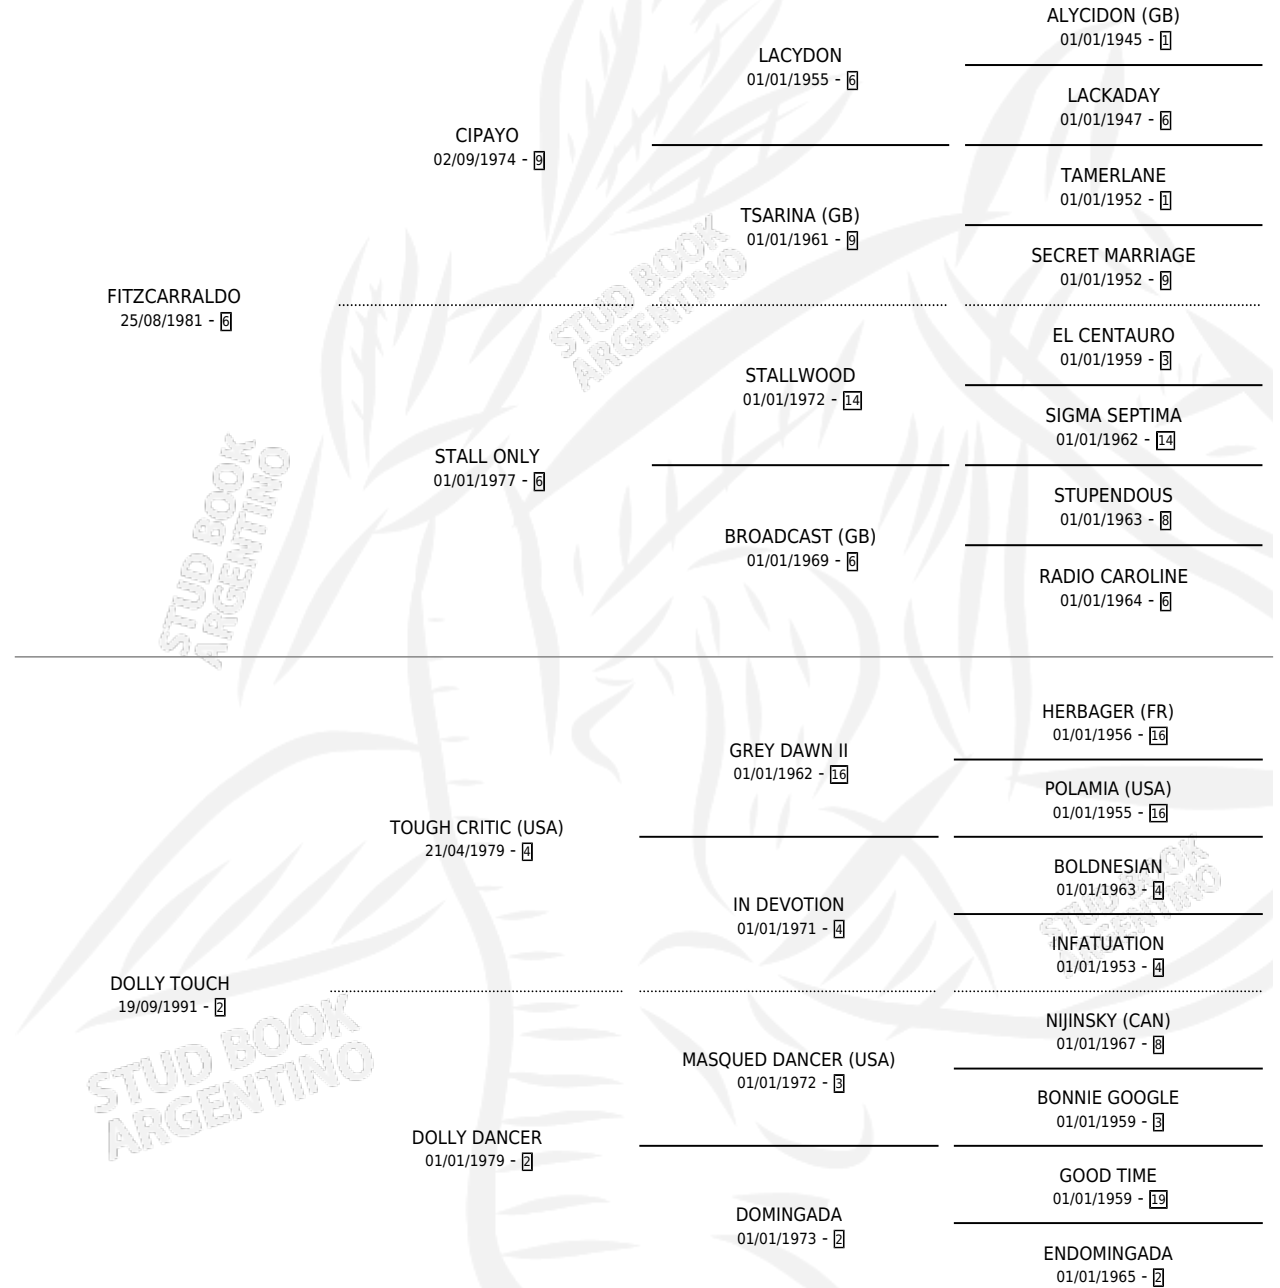

HOLLY FITZ

por FITZCARRALDO y DOLLY TOUCH por TOUGH CRITIC (USA)

Argentina · Macho · Tordillo · SP · 27/03/1996
Familia 2-e · Volumen 36

ESTADO

TIPIFICACIÓN SANGUÍNEA	✓
TIPIFICACIÓN POR ADN	X
PASAPORTE	X
IDENTIFICACIÓN POR MICROCHIP	X
REPRODUCTOR	X

Lugar de nacimiento: Firmamento
Criador: Firmamento

PEDIGREE

CAMPAÑA

Solo carreras oficiales de Argentina

POR EDAD

EDAD	CC	1°	2°	3°	4°	5°	NP	CLC	CLG	CLCG1	CLGG1	IMPORTE	GANANCIA / CC
4 AÑOS	4	1	0	0	0	1	2	0	0	0	0	\$3,600	\$900
5 AÑOS	3	1	0	1	0	0	1	0	0	0	0	\$4,616	\$1,539
6 AÑOS	1	0	0	0	0	0	1	0	0	0	0	\$0	\$0
TOTALES	8	2	0	1	0	1	4	0	0	0	0	\$8,216	\$1,027
%		25.0%	0.0%	12.5%	0.0%	12.5%	50.0%	0.0%	0.0%	0.0%	0.0%		