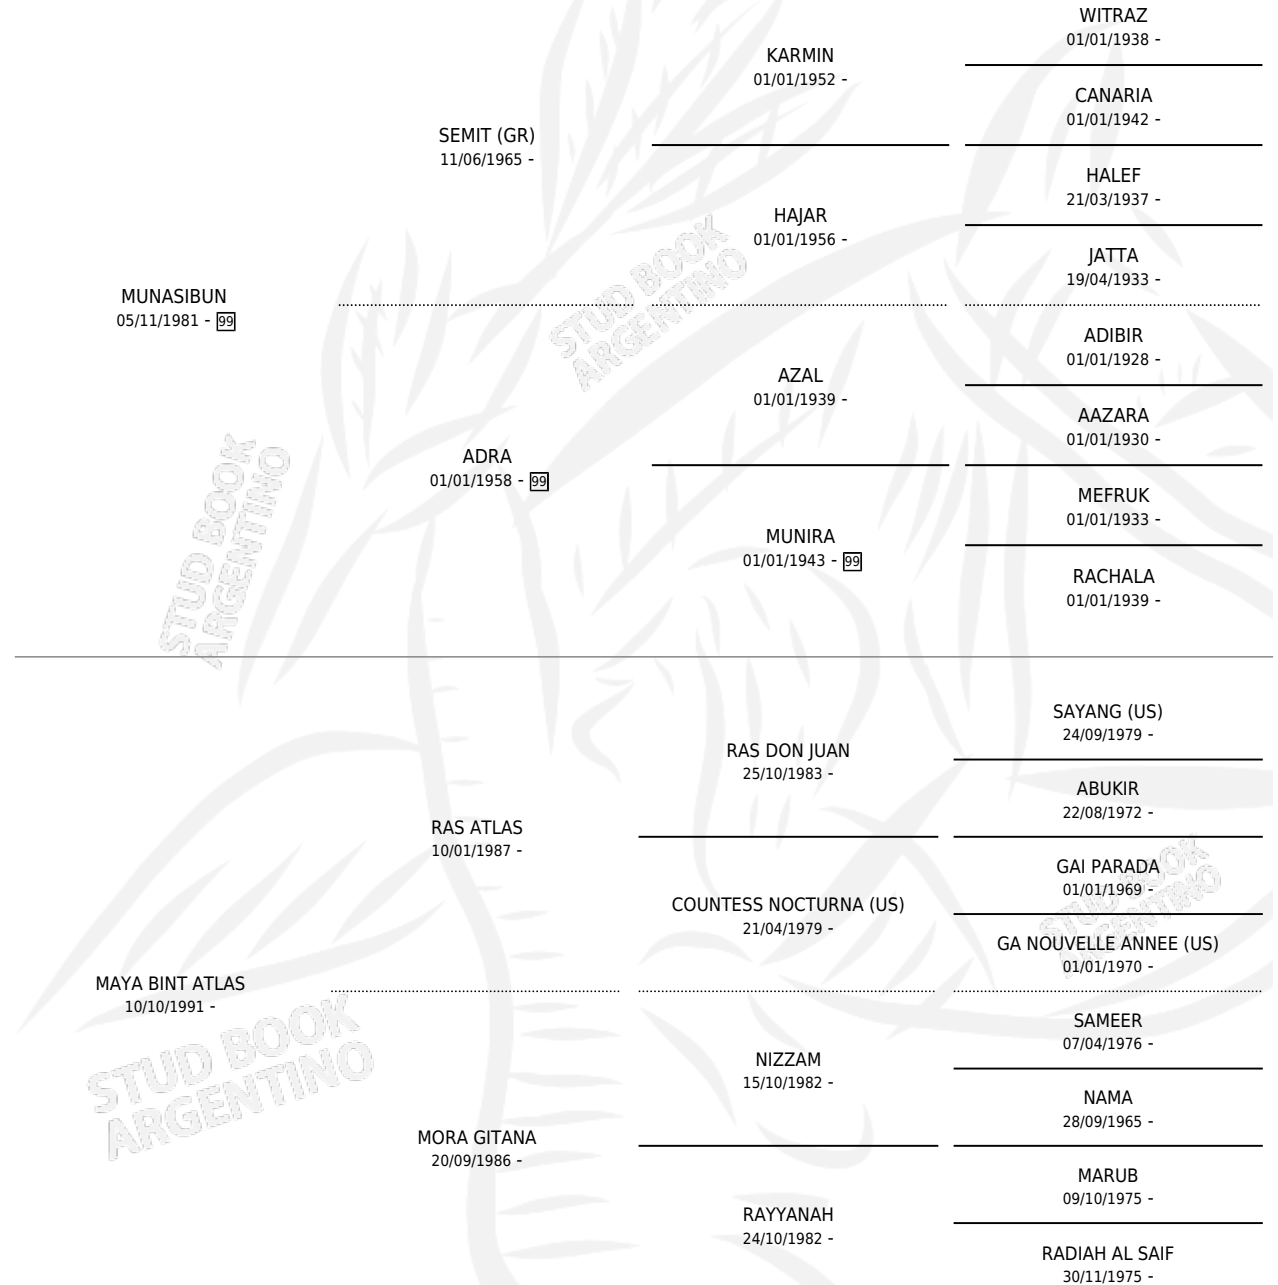

GREG CEASAR

por MUNASIBUN y MAYA BINT ATLAS por RAS ATLAS

Argentina · Macho · Zaino · AP · 10/03/1996
Familia · Volumen 36

ESTADO

TIPIFICACIÓN SANGUÍNEA	X
TIPIFICACIÓN POR ADN	X
PASAPORTE	X
IDENTIFICACIÓN POR MICROCHIP	X
REPRODUCTOR	X

Lugar de nacimiento: Don Gregorio

Criador: Sin dato

PEDIGREE

GREG CEASAR

Datos oficiales del Stud Book Argentino

Documento generado el 09/06/2026

studbook.org.ar