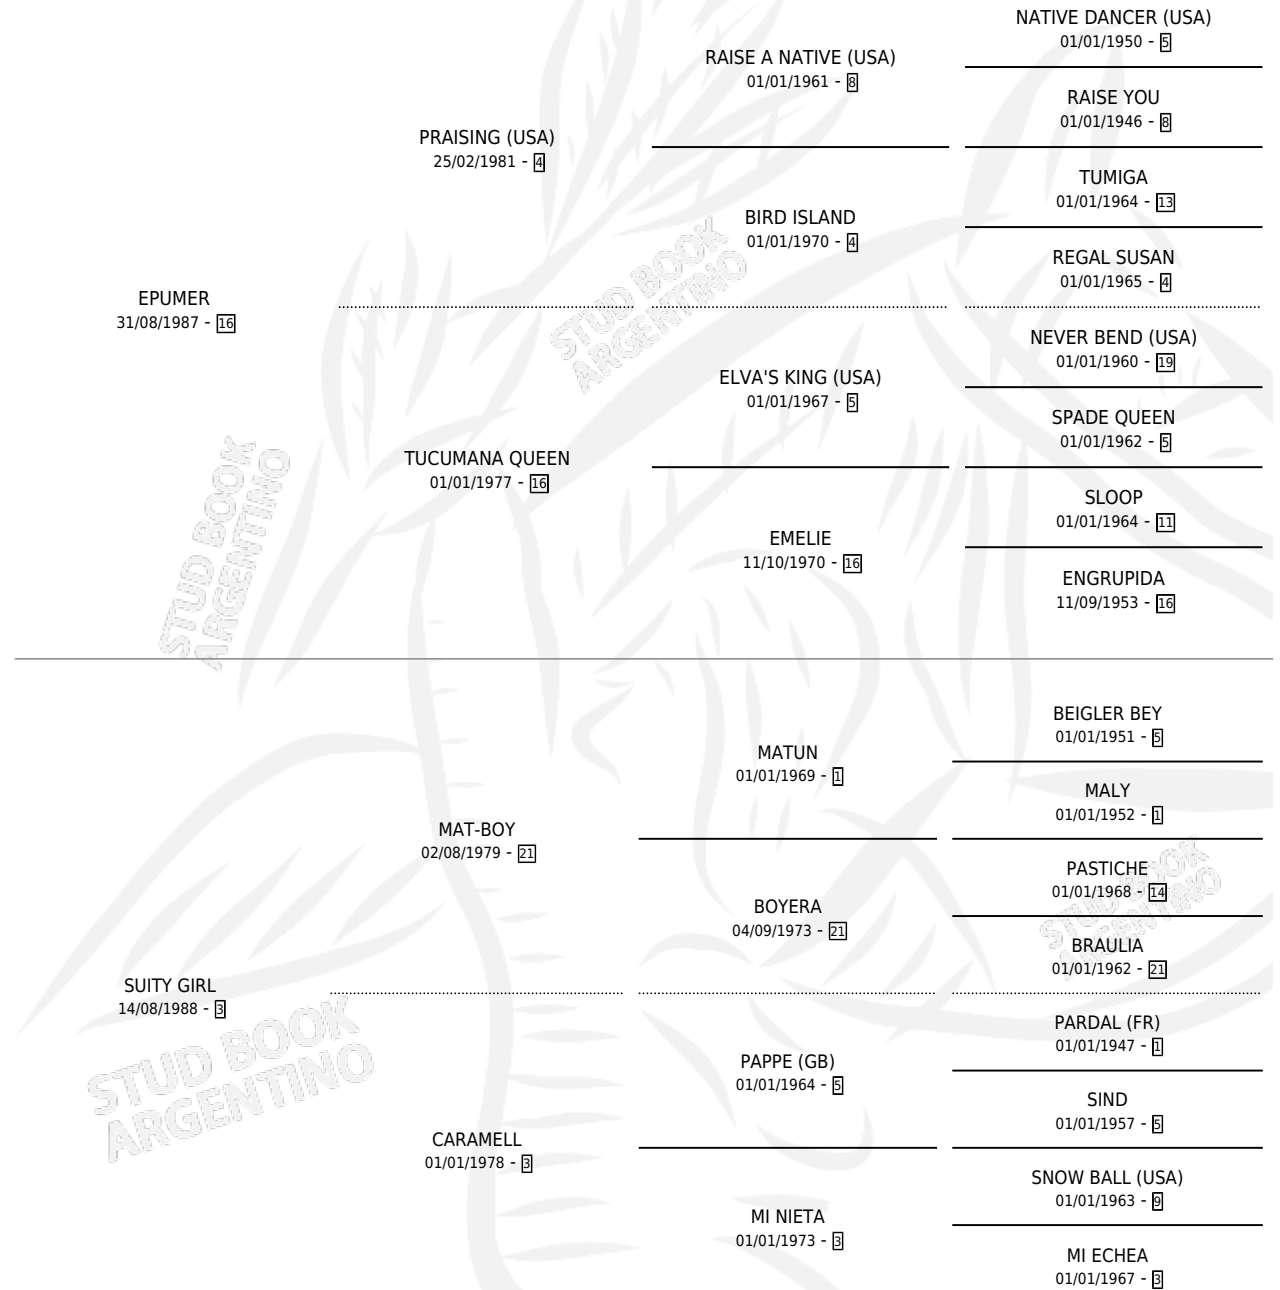

LA ESPUMOSA

por EPUMER y SUITY GIRL por MAT-BOY

Argentina · Hembra · Alazan Tostado · SP · 20/08/1995
Familia 3-d · Volumen 35

ESTADO

TIPIFICACIÓN SANGUÍNEA	X
TIPIFICACIÓN POR ADN	X
PASAPORTE	X
IDENTIFICACIÓN POR MICROCHIP	X
REPRODUCTOR	X

Lugar de nacimiento: Cachito

Criador: Sin dato

PEDIGREE

LA ESPUMOSA

Datos oficiales del Stud Book Argentino

Documento generado el 11/06/2026

studbook.org.ar