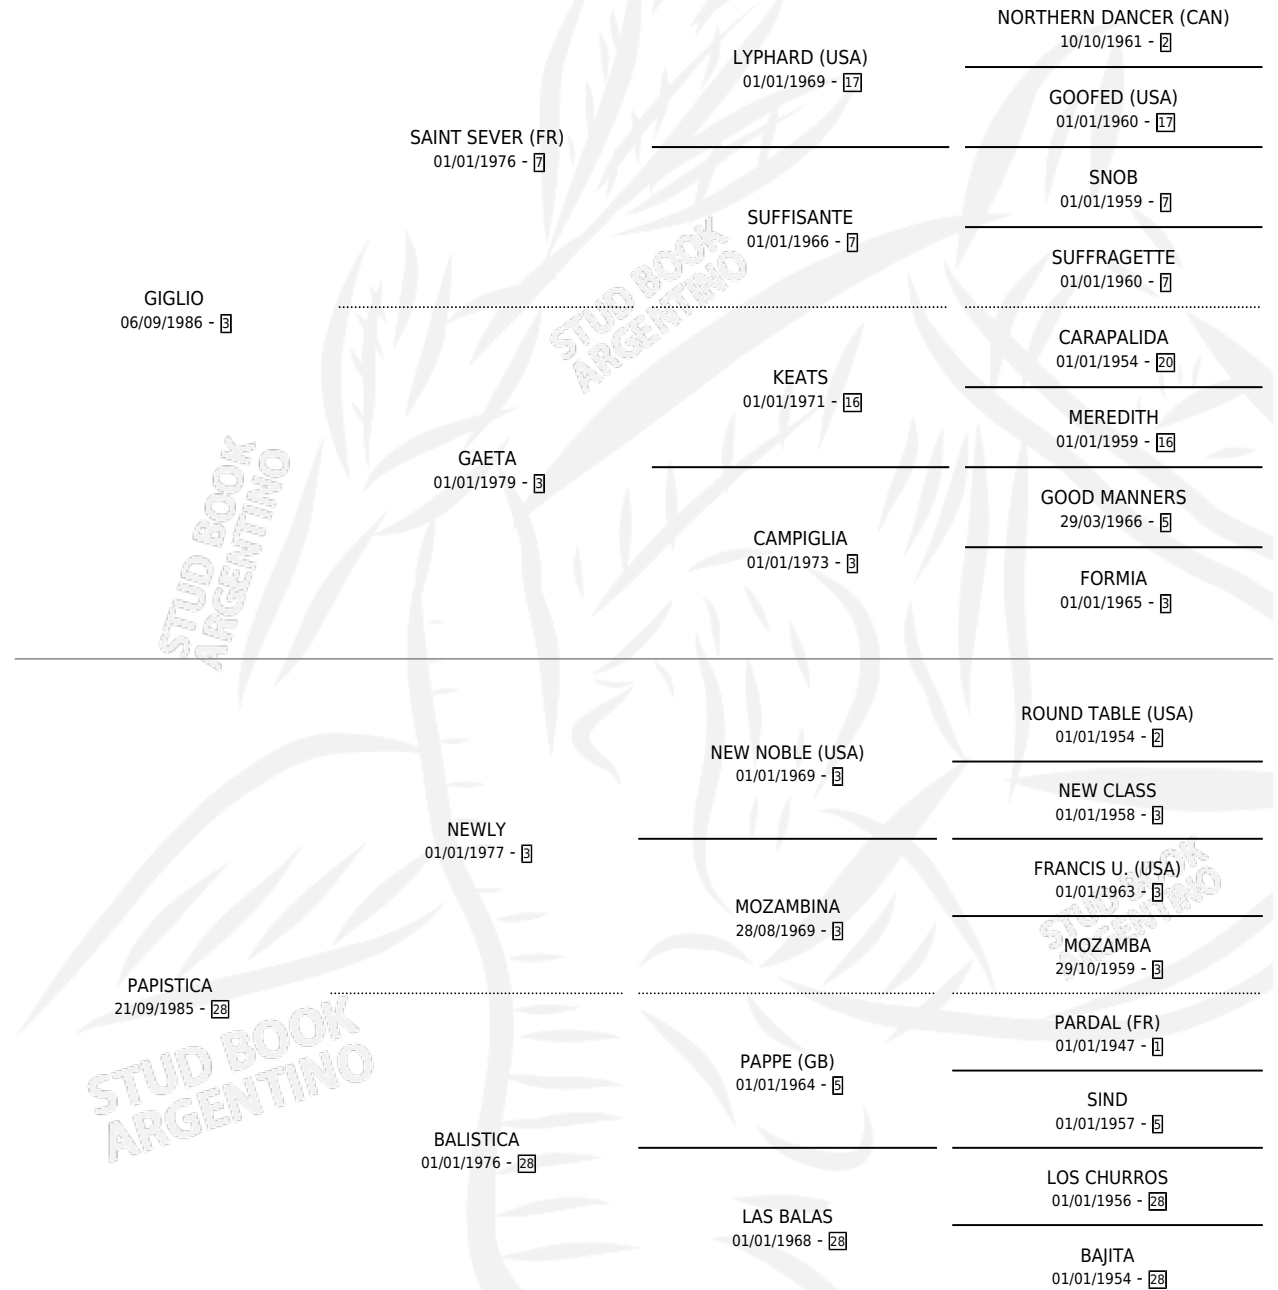

PA'LOSTONTOS

por GIGLIO y PAPISTICA por NEWLY

Argentina · Macho · Zaino Colorado · SP · 13/09/1995
Familia 28 · Volumen 35

ESTADO

TIPIFICACIÓN SANGUÍNEA	X
TIPIFICACIÓN POR ADN	X
PASAPORTE	X
IDENTIFICACIÓN POR MICROCHIP	X
REPRODUCTOR	X

Lugar de nacimiento: El Caudillo

Criador: Ghullermini Abundio

PEDIGREE

PA'LOSTONTOS

Datos oficiales del Stud Book Argentino

Documento generado el 12/06/2026

studbook.org.ar