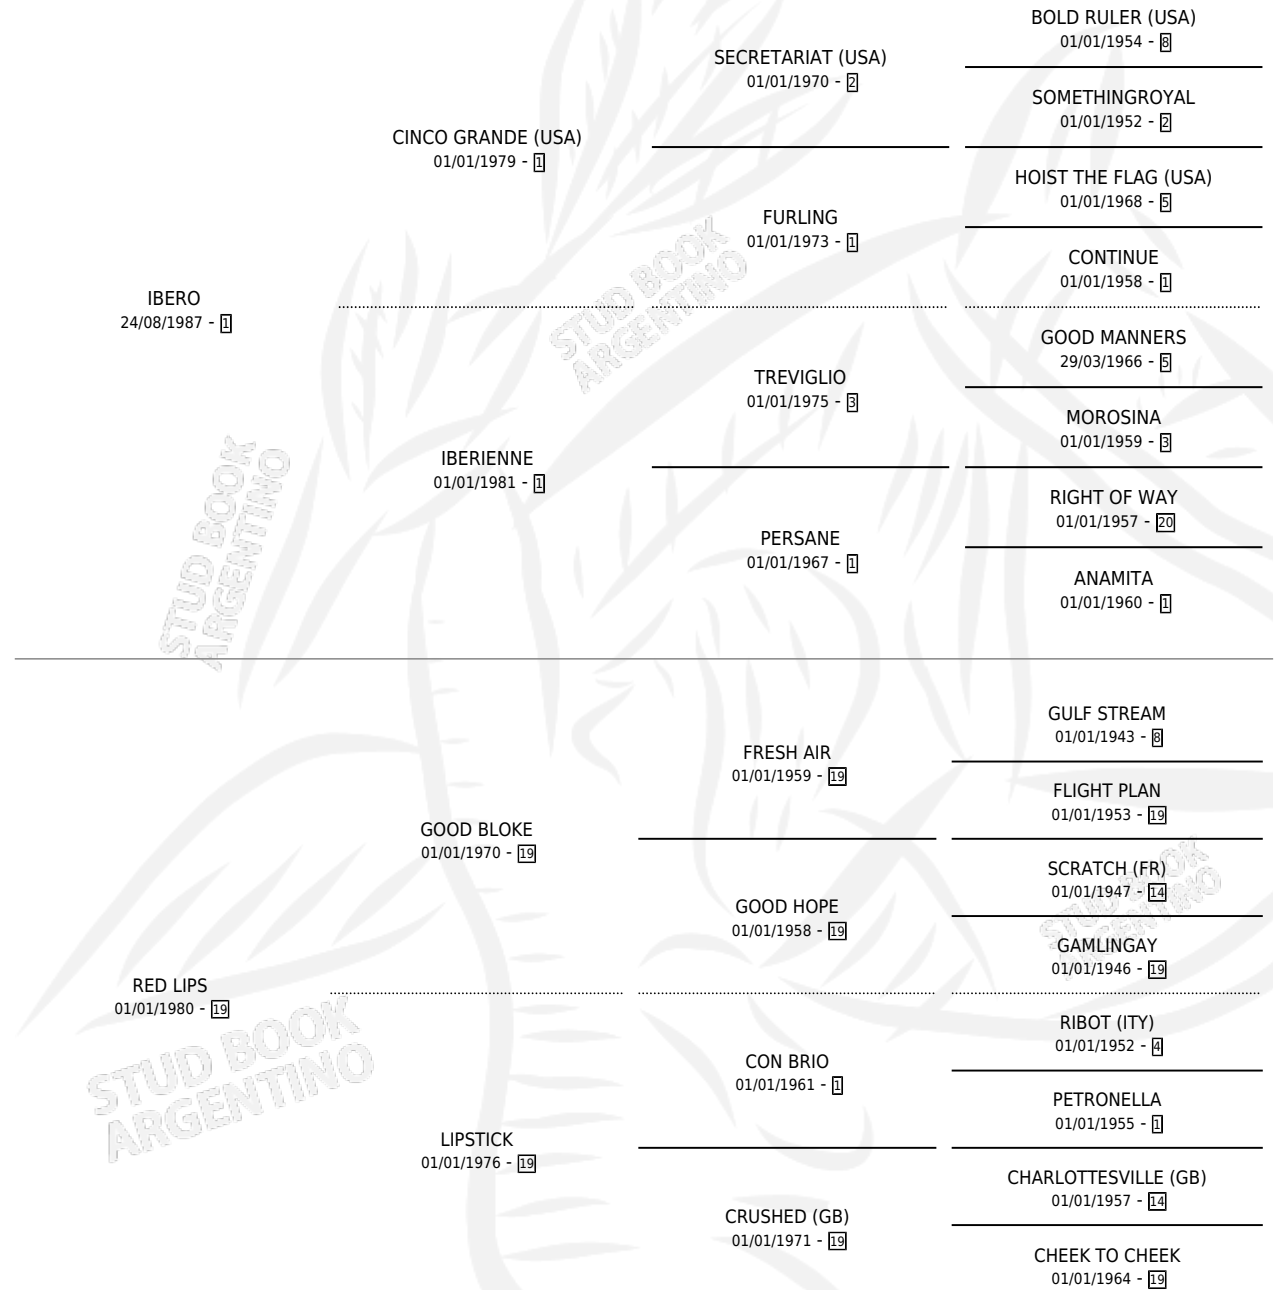

IBERO WIND

por **IBERO** y **RED LIPS** por **GOOD BLOKE**

Argentina · Macho · Alazan · SP · 18/11/1995
Familia 19-c · Volumen 35

ESTADO

TIPIFICACIÓN SANGUÍNEA	✓
TIPIFICACIÓN POR ADN	X
PASAPORTE	X
IDENTIFICACIÓN POR MICROCHIP	X
REPRODUCTOR	X

Lugar de nacimiento: Campo particular

Criador: Sin dato

PEDIGREE

EXPORTACIÓN / IMPORTACIÓN

FECHA	MOVIMIENTO	PAÍS
01/04/1998	EXPORTADO	PARAGUAY

IBERO WIND

Datos oficiales del Stud Book Argentino

Documento generado el 02/05/2026