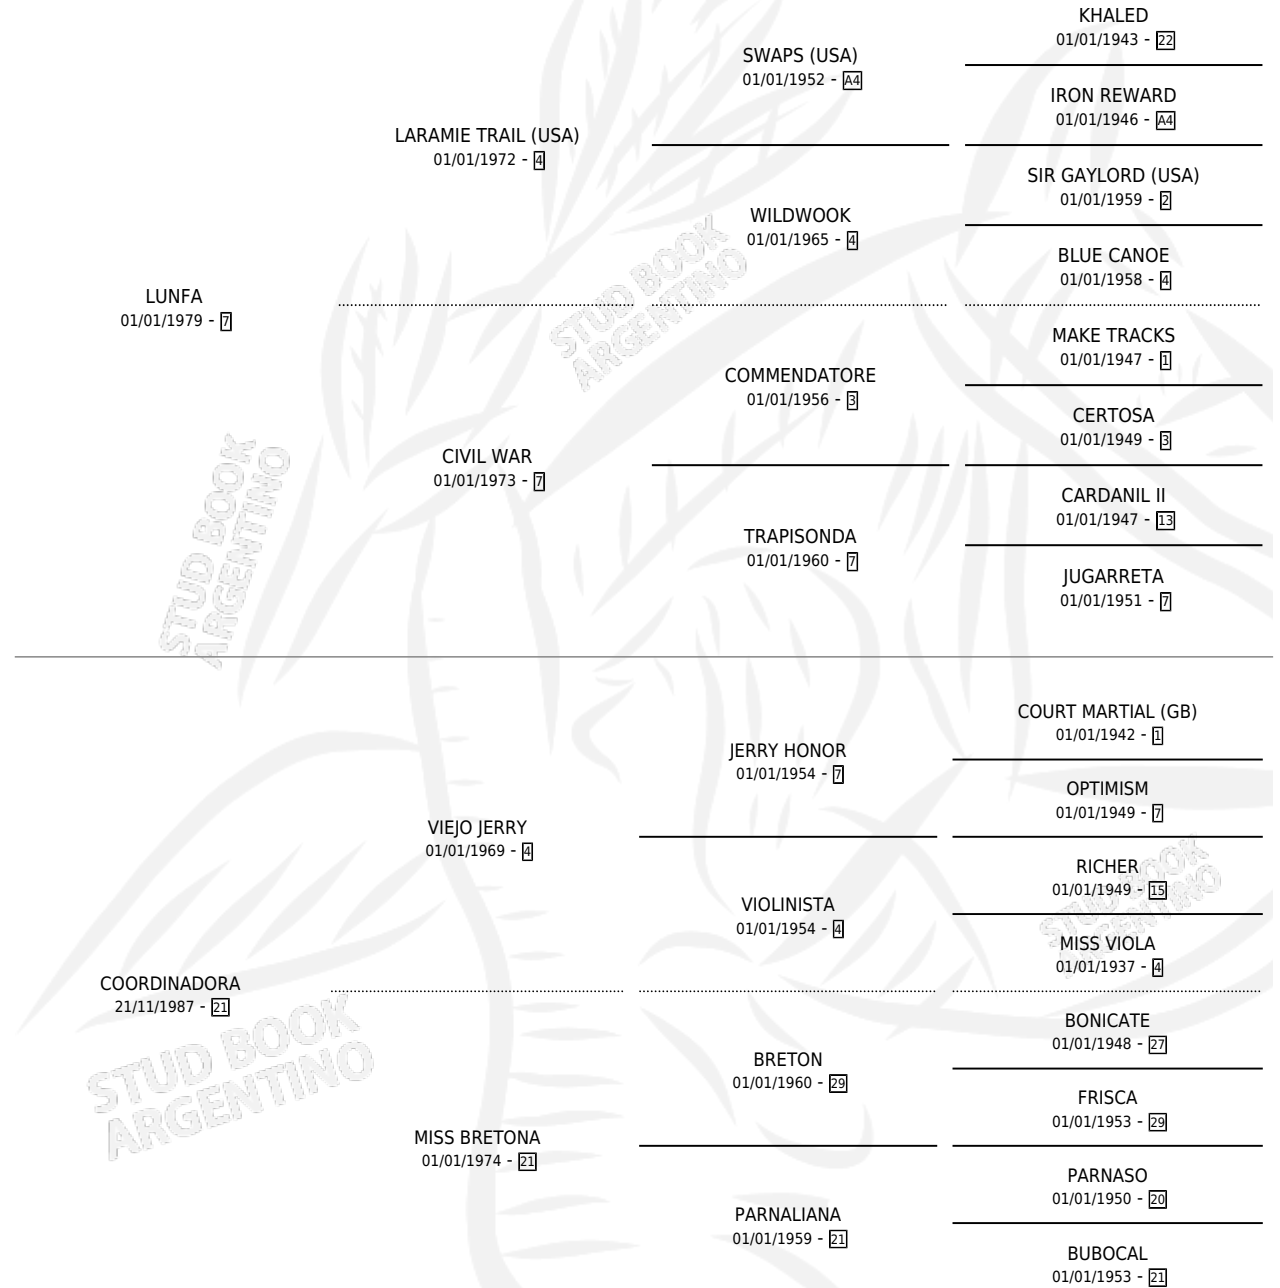

GRAN TURCO

por LUNFA y COORDINADORA por VIEJO JERRY

Argentina · Macho · Zaino · SP · 18/12/1995
Familia 21-a · Volumen 35

ESTADO

TIPIFICACIÓN SANGUÍNEA	X
TIPIFICACIÓN POR ADN	X
PASAPORTE	X
IDENTIFICACIÓN POR MICROCHIP	X
REPRODUCTOR	X

Lugar de nacimiento: San Luis II

Criador: Sin dato

PEDIGREE

GRAN TURCO

Datos oficiales del Stud Book Argentino

Documento generado el 07/05/2026

studbook.org.ar