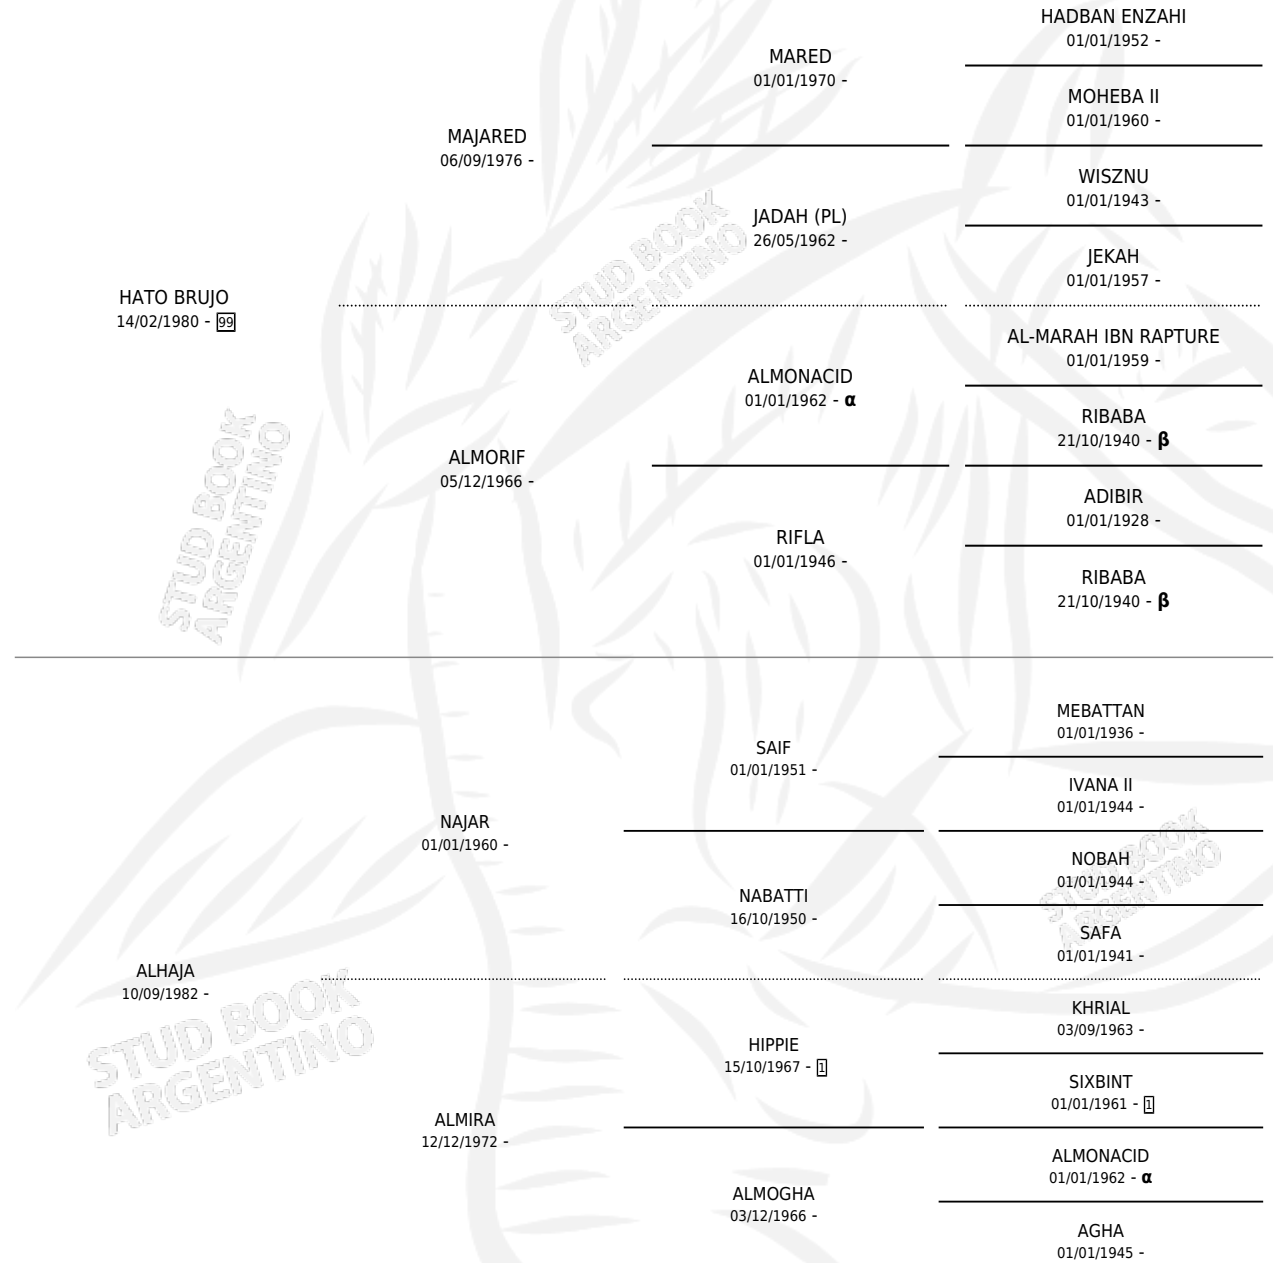

# PC ALHAJUELA

por HATO BRUJO y ALHAJA por NAJAR

Argentina · Hembra · Tordillo · AP · 21/03/1996  
Familia · Volumen 36

## ESTADO

TIPIFICACIÓN SANGUÍNEA	X
TIPIFICACIÓN POR ADN	X
PASAPORTE	X
IDENTIFICACIÓN POR MICROCHIP	X
REPRODUCTOR	X

**Lugar de nacimiento:** Puesto Cabezas

**Criador:** Sin dato

## PEDIGREE

INBREEDING :  $\alpha$ ,  $\beta$