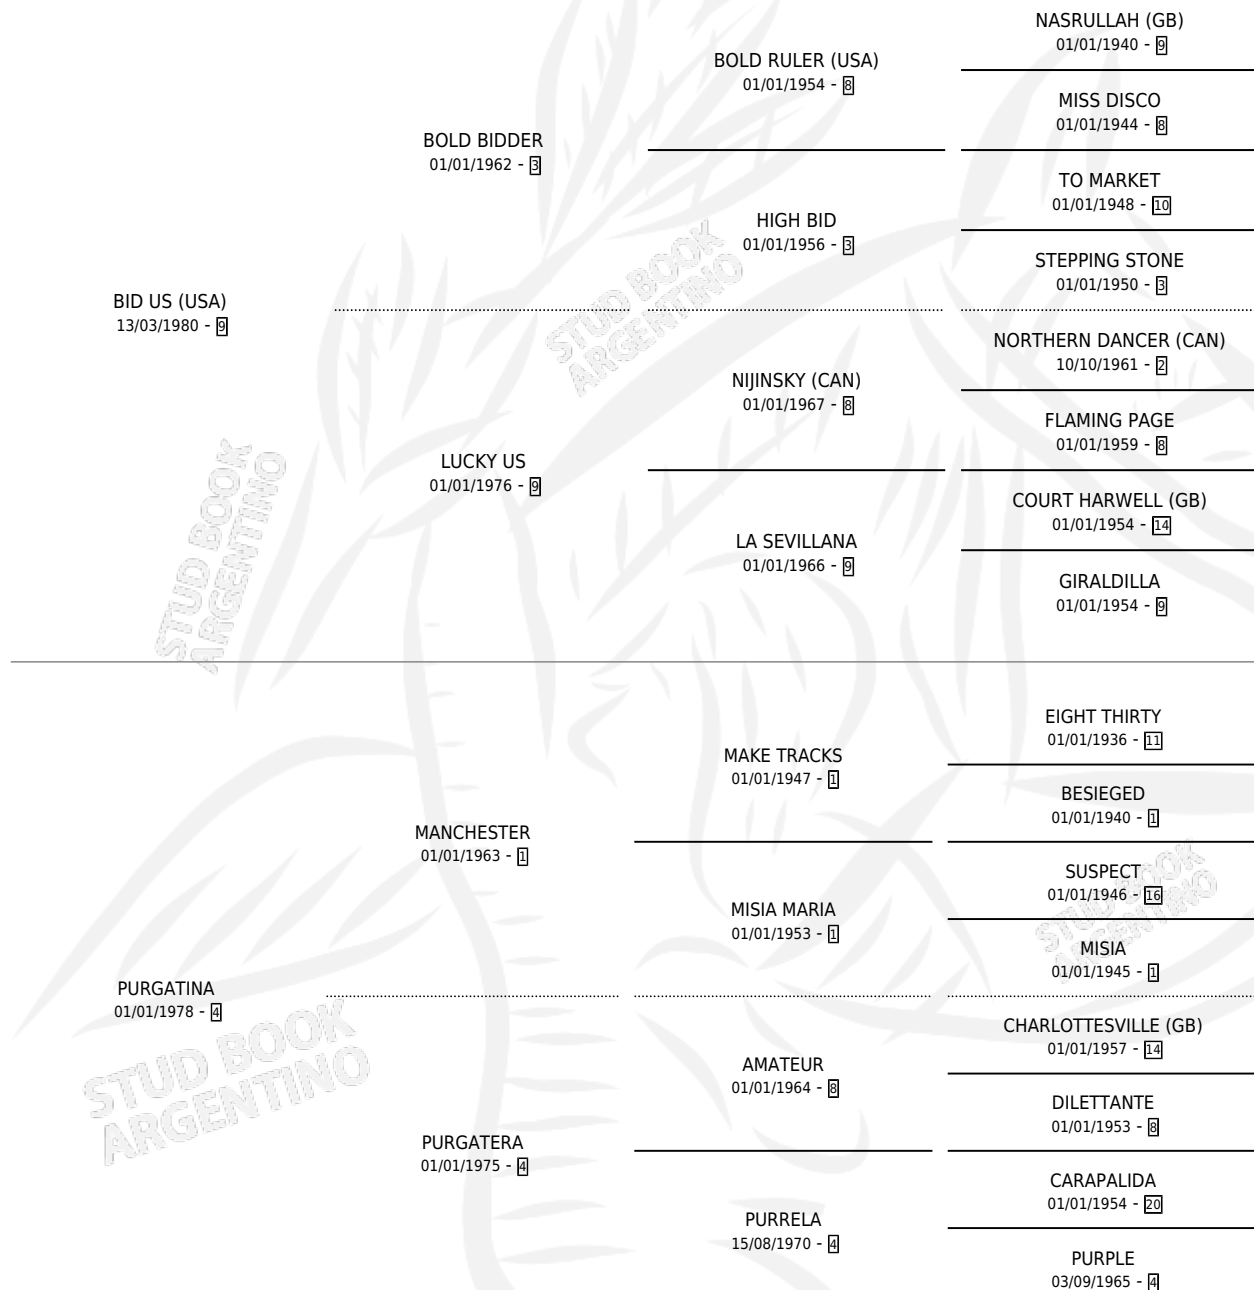

BID PURGATINA

por **BID US (USA)** y **PURGATINA** por **MANCHESTER**

Argentina · Hembra · Alazan · SP · 13/09/1995
Familia 4-b · Volumen 35

ESTADO

TIPIFICACIÓN SANGUÍNEA	✓
TIPIFICACIÓN POR ADN	X
PASAPORTE	X
IDENTIFICACIÓN POR MICROCHIP	X
REPRODUCTOR	✓

Lugar de nacimiento: Don Julian
Criador: Sin dato

~

HIJOS

	MACHOS	HEMBRAS
1 NACIERON	0	1

SIN ACTUACIONES

PEDIGREE

CAMPAÑA

Solo carreras oficiales de Argentina