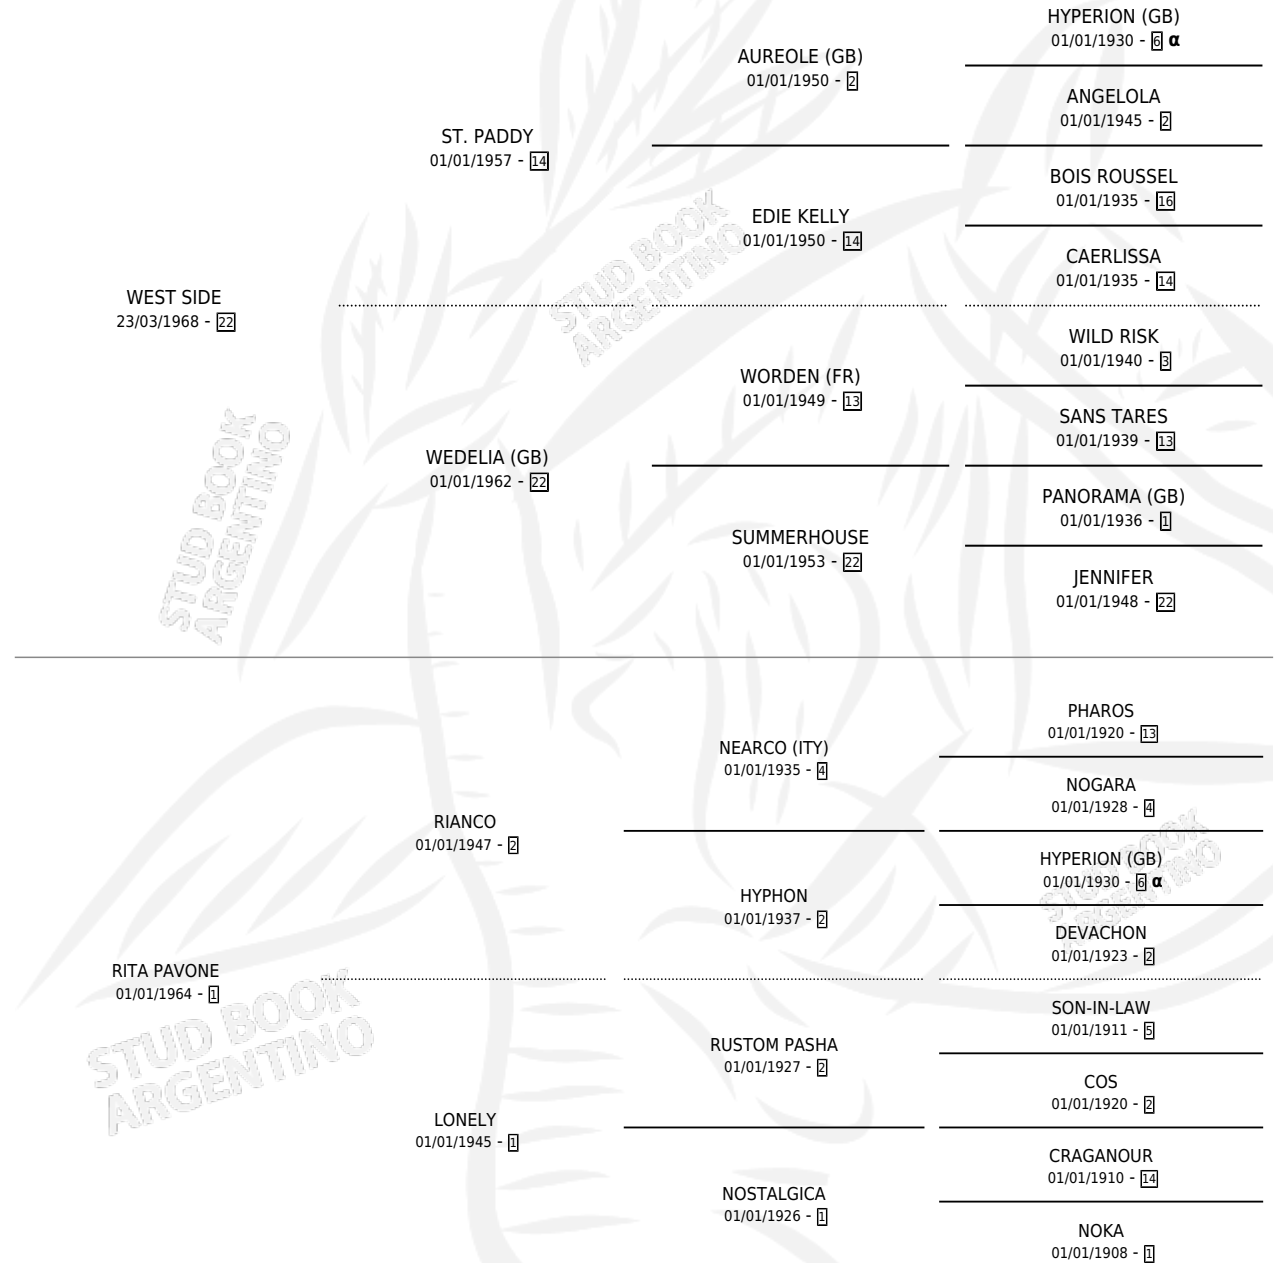

WEST FIORD

por WEST SIDE y RITA PAVONE por RIANCO

Argentina · Hembra · Alazan · SP · 01/01/1972
Familia 1-j · Volumen 28

ESTADO

TIPIFICACIÓN SANGUÍNEA	X
TIPIFICACIÓN POR ADN	X
PASAPORTE	X
IDENTIFICACIÓN POR MICROCHIP	X
REPRODUCTOR	✓

Lugar de nacimiento: Campo particular

Criador: Sin dato

~

HIJOS

	MACHOS	HEMBRAS
3 NACIERON	0	3
1 CORRIERON	0	1
1 GANARON	0	1
0 GANADORES CL	0 GANADORES GR	0 GANADORES G1

PEDIGREE

INBREEDING : α

S