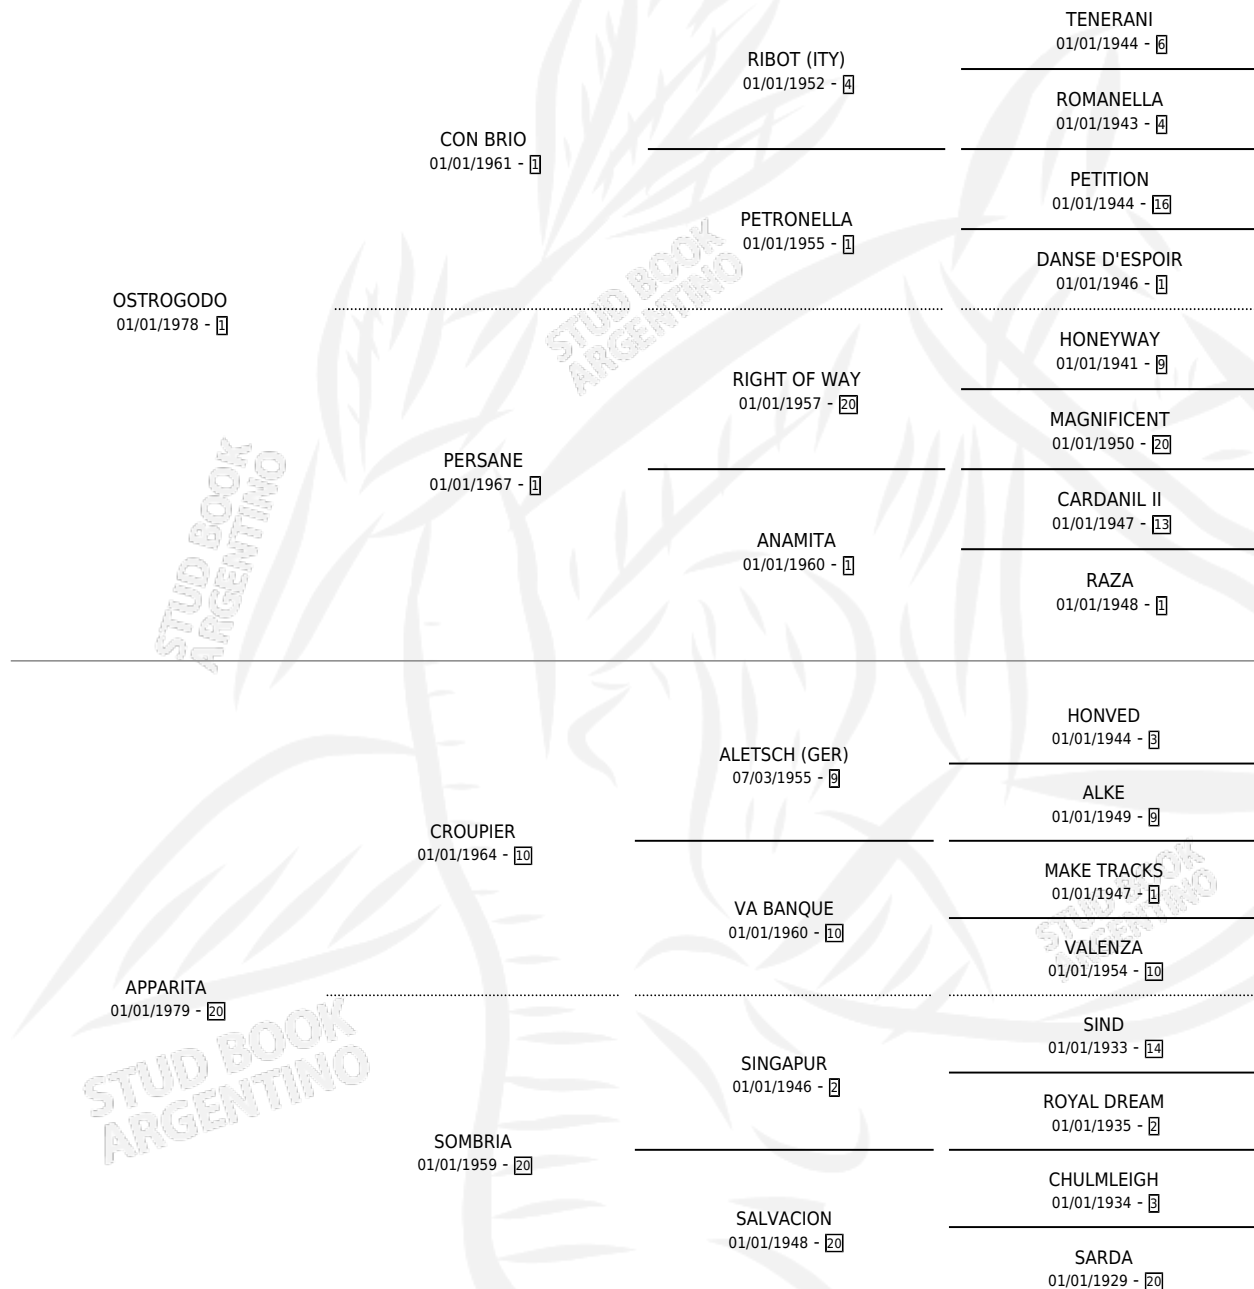

TALENTOSO ERWIND

por OSTROGODO y APPARITA por CROUPIER

Argentina · Macho · Alazan · SP · 04/11/1995
Familia 20-c · Volumen 35

ESTADO

TIPIFICACIÓN SANGUÍNEA	X
TIPIFICACIÓN POR ADN	X
PASAPORTE	X
IDENTIFICACIÓN POR MICROCHIP	X
REPRODUCTOR	X

Lugar de nacimiento: Don Esteban
Criador: Sin dato

PEDIGREE

TALENTOSO ERWIND

Datos oficiales del Stud Book Argentino

Documento generado el 08/05/2026

studbook.org.ar