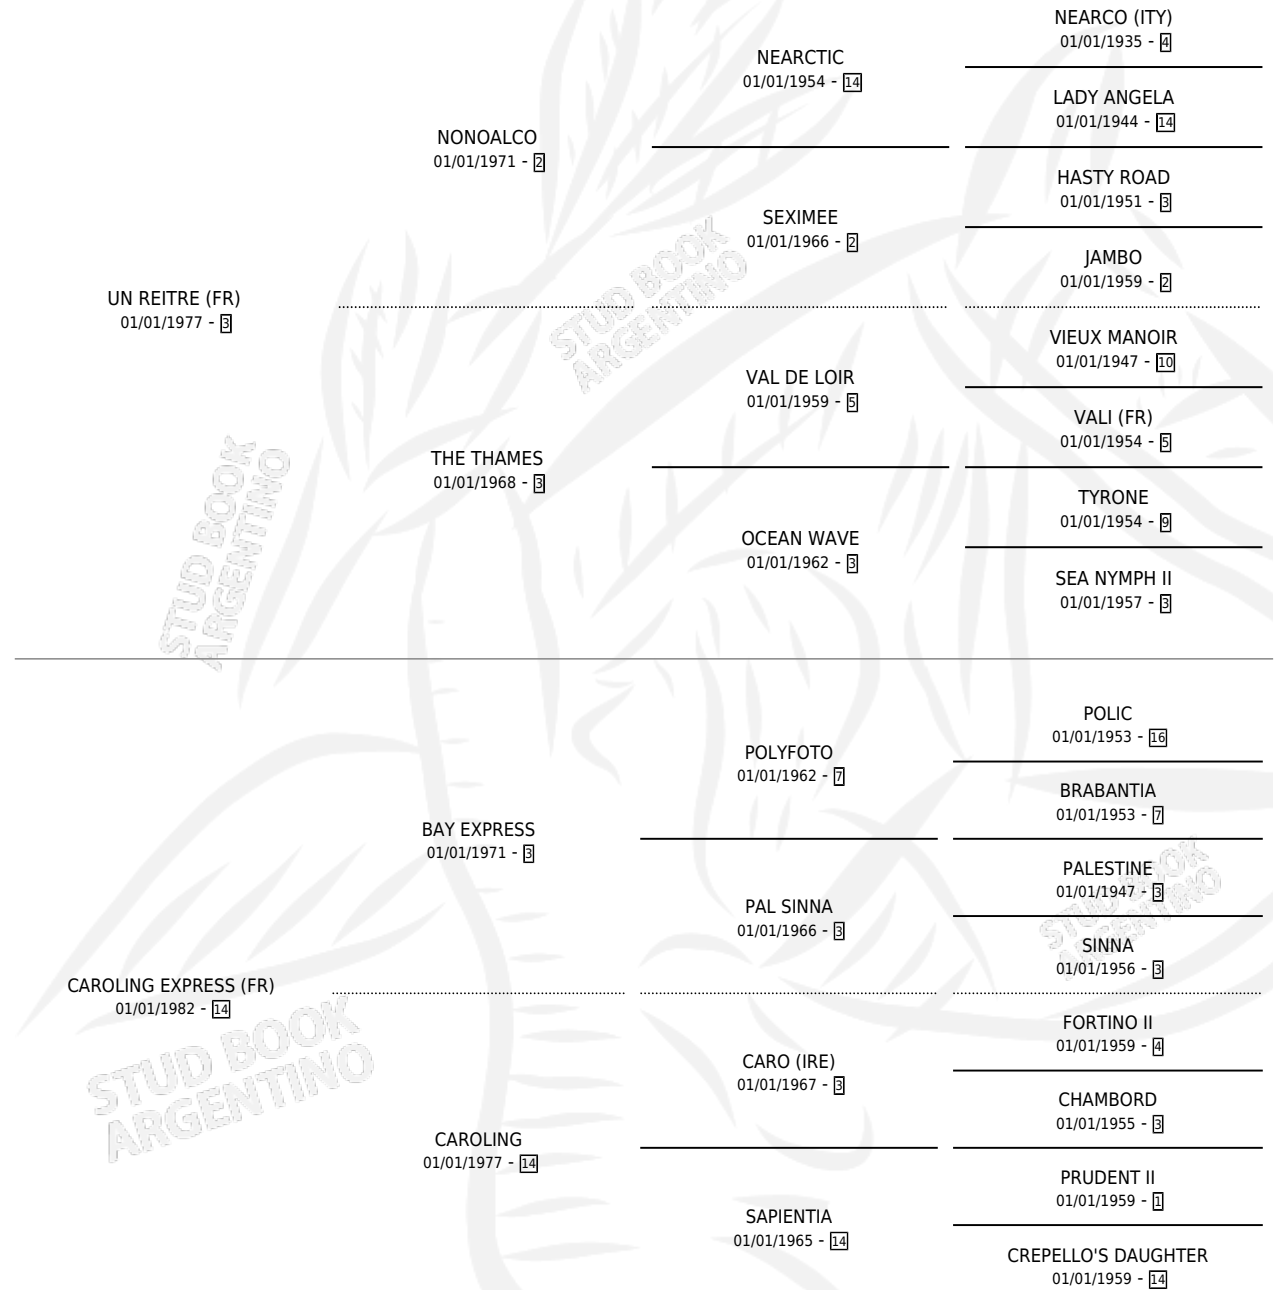

AL EXPRESS

por UN REITRE (FR) y CAROLING EXPRESS (FR) por BAY EXPRESS

Argentina · Macho · Alazan Tostado · SP · 23/09/1995
Familia 14-c · Volumen 35

ESTADO

TIPIFICACIÓN SANGUÍNEA	✓
TIPIFICACIÓN POR ADN	✓
PASAPORTE	X
IDENTIFICACIÓN POR MICROCHIP	X
REPRODUCTOR	X

Lugar de nacimiento: La Borinqueña

Criador: La Borinqueña

PEDIGREE