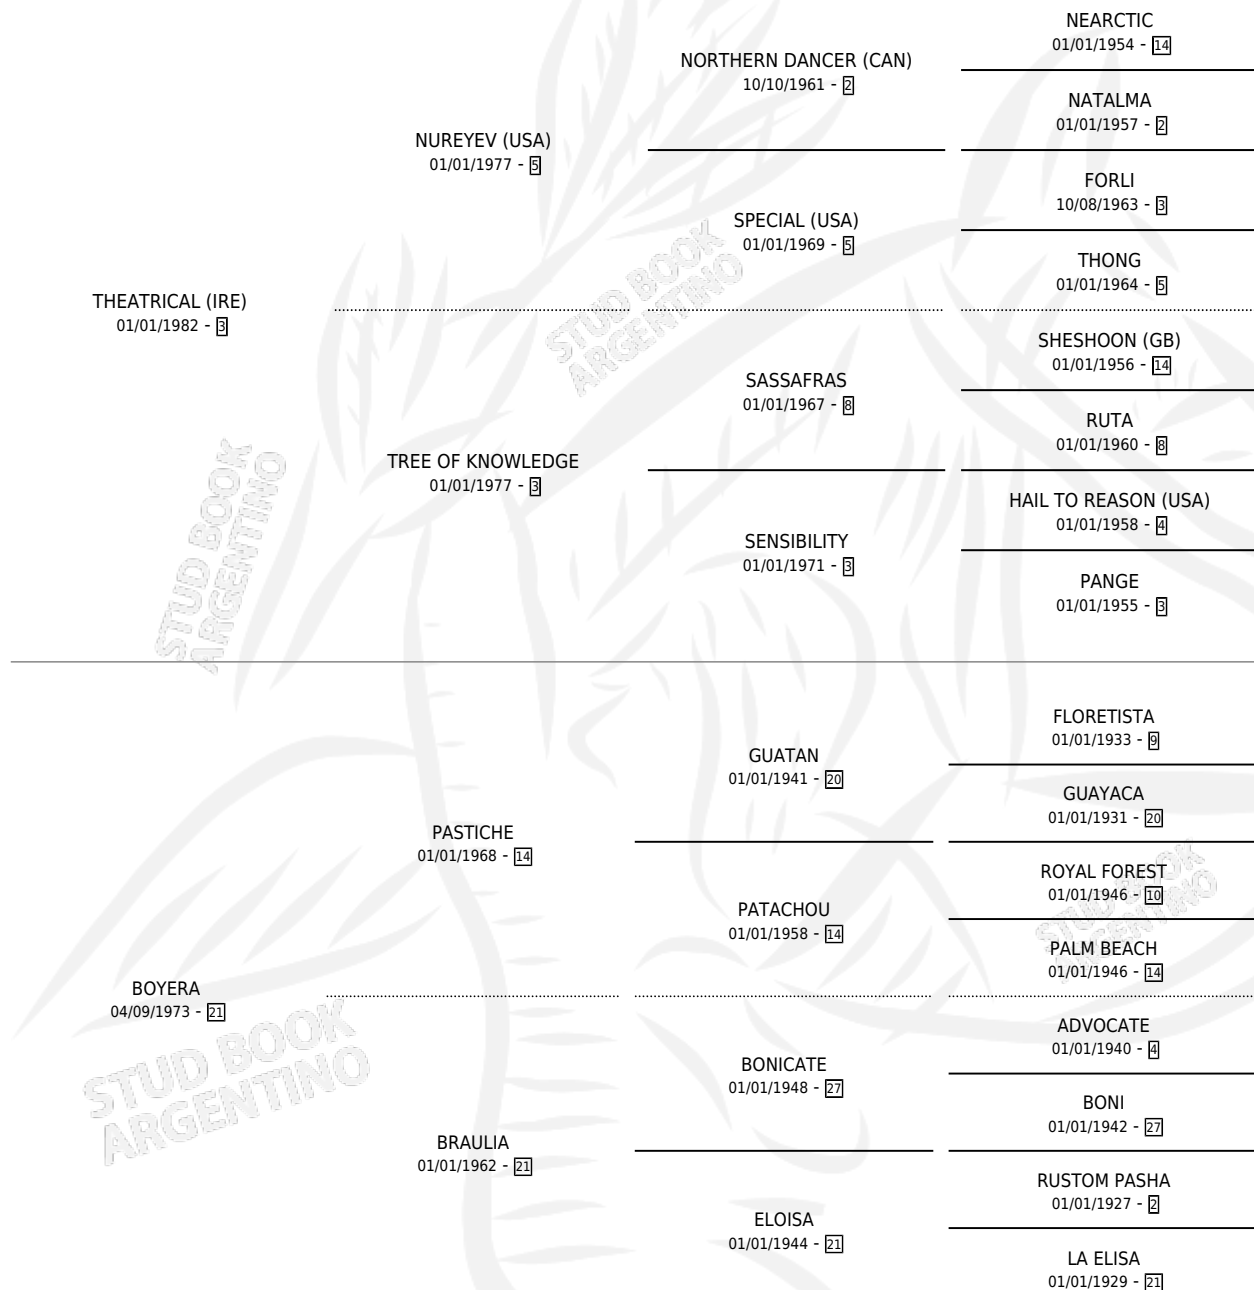

SINUJA (USA)

por THEATRICAL (IRE) y BOYERA por PASTICHE

Estados Unidos · Hembra · Zaino · SP · 15/02/1991
Familia 21 · Volumen web

ESTADO

TIPIFICACIÓN SANGUÍNEA	✓
TIPIFICACIÓN POR ADN	X
PASAPORTE	X
IDENTIFICACIÓN POR MICROCHIP	X
REPRODUCTOR	✓

Lugar de nacimiento: Estados Unidos

Criador: Extranjero

~

HIJOS

	MACHOS	HEMBRAS
4 NACIERON	4	0
1 CORRIERON	1	0
1 GANARON	1	0
0 GANADORES CL	0 GANADORES GR	0 GANADORES G1

PEDIGREE

EXPORTACIÓN / IMPORTACIÓN

FECHA	MOVIMIENTO	PAÍS
29/04/2002	EXPORTADO	BRASIL
05/09/1996	IMPORTADO	ESTADOS UNIDOS

SERVICIOS

Servicios **6** / Nacimientos **4** / Efectividad **66.67%**

PADRILLO	PRODUCTO	CRIADOR	1ER SERVICIO	ÚLTIMO SERVICIO
INTERPRETE	∅		31/08/2001	02/09/2001
ROY (USA)	BERGKAMP (M Z, 04/08/2001)	SIN DATO	20/08/2000	20/08/2000
PETIT POU CET (GB)	∅		30/10/1999	18/11/1999
CANDY STRIPES (USA)	JOHNNY BOY (M Z, 06/10/1999)	SIN DATO	28/10/1998	28/10/1998
ENGRILLADO	EQUINOX (M Z, 04/10/1998)	SIN DATO	26/10/1997	26/10/1997
NUMEROUS (USA)	NIMITZ (M Z, 02/10/1997) •MURIÓ EL 28/10/1997•	SIN DATO	30/09/1996	19/10/1996