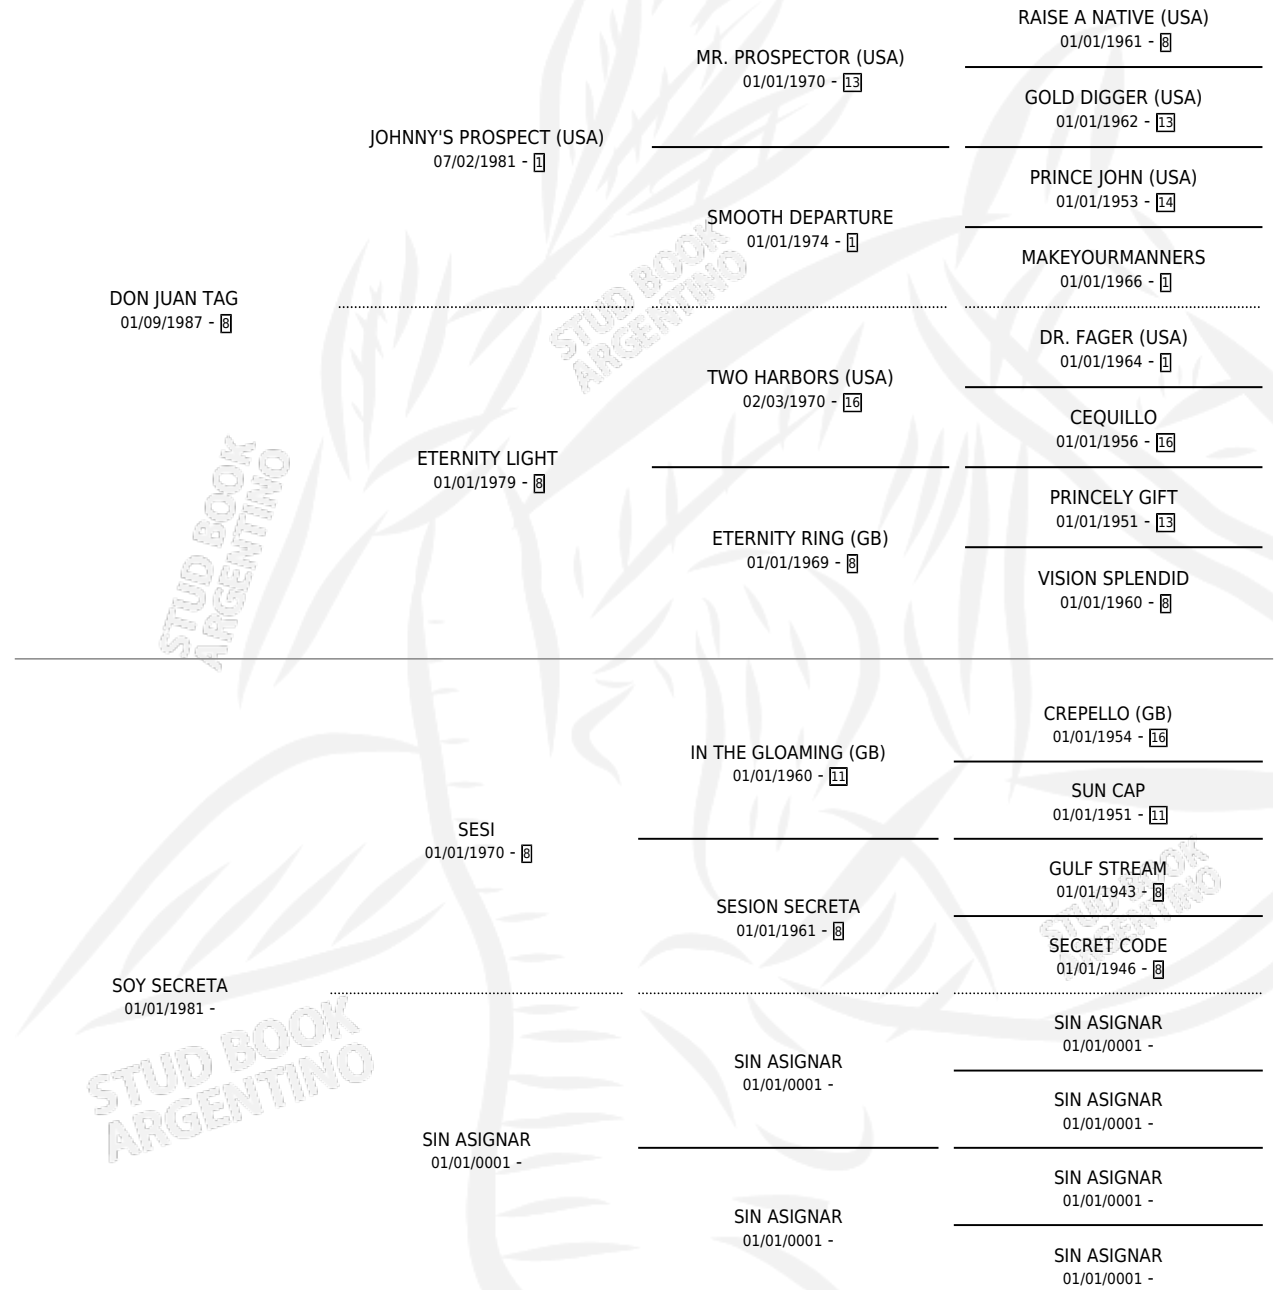

JUAN SECRETO

por DON JUAN TAG y SOY SECRETA por SESI

Argentina · Macho · Alazan Tostado · SP · 05/12/1995
Familia · Volumen 35

ESTADO

TIPIFICACIÓN SANGUÍNEA	X
TIPIFICACIÓN POR ADN	X
PASAPORTE	X
IDENTIFICACIÓN POR MICROCHIP	X
REPRODUCTOR	X

Lugar de nacimiento: Mi Esperanza

Criador: Sin dato

PEDIGREE