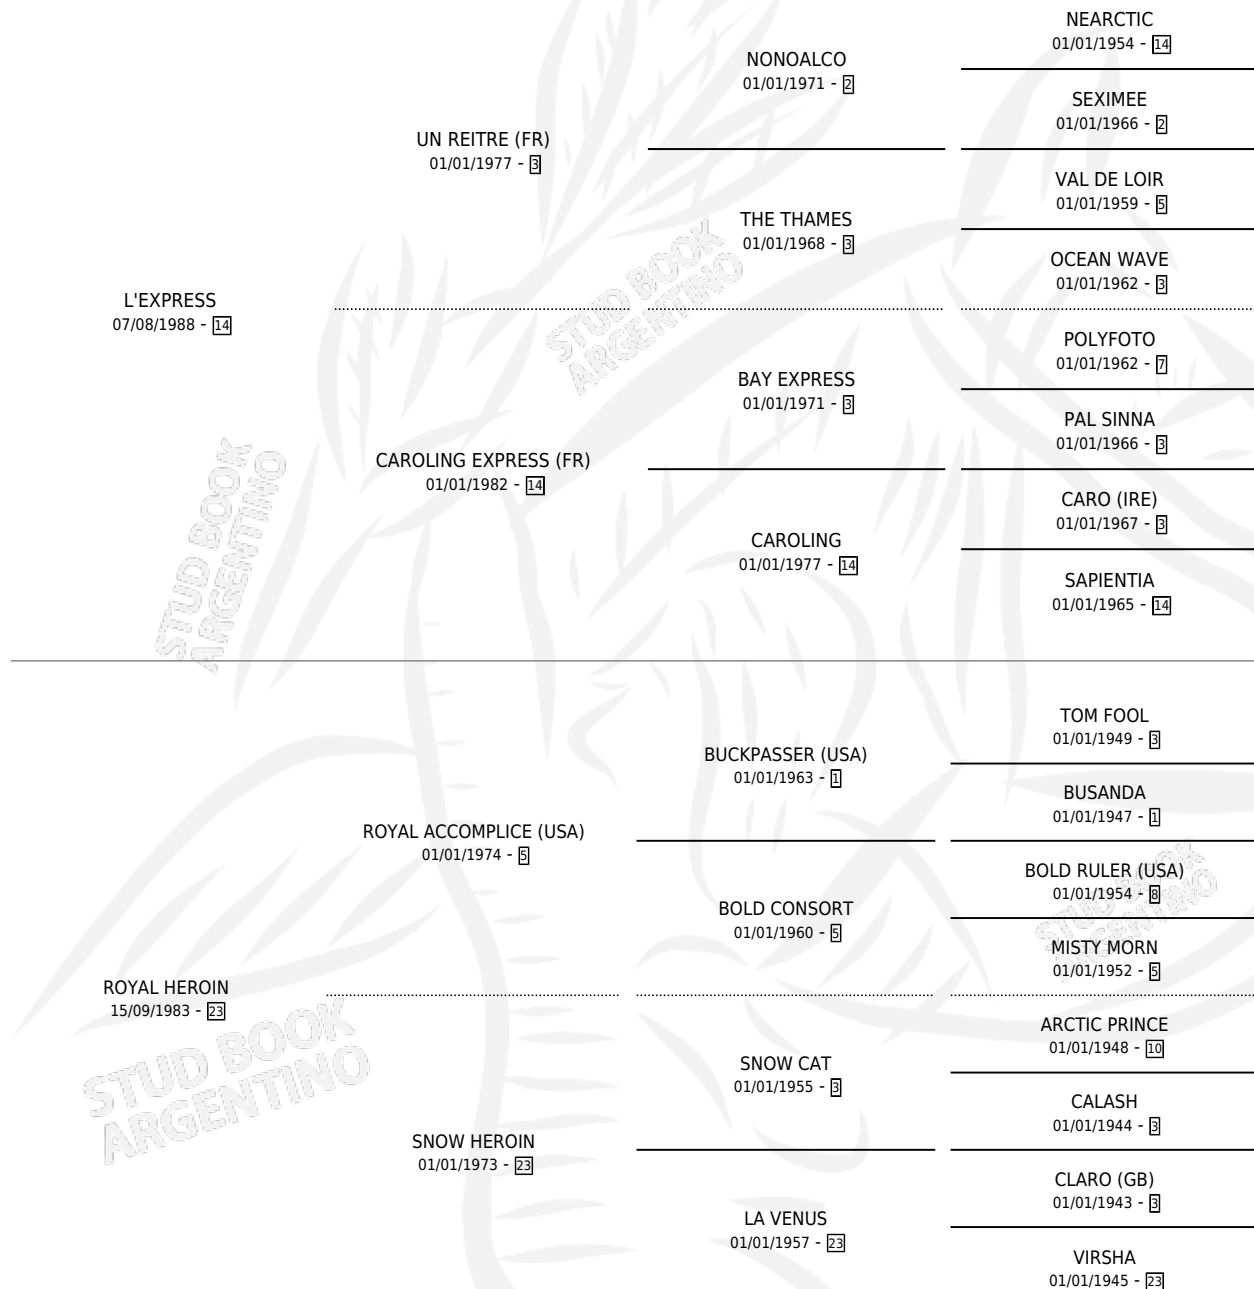

Lugar de nacimiento: La Borinqueña
Criador: Sin dato

~

HIJOS

	MACHOS	HEMBRAS
8 NACIERON	4	4
4 CORRIERON	2	2
1 GANARON	1	0

0	0	0
GANADORES CL	GANADORES GR	GANADORES G1

PEDIGREE

CAMPAÑA

Solo carreras oficiales de Argentina