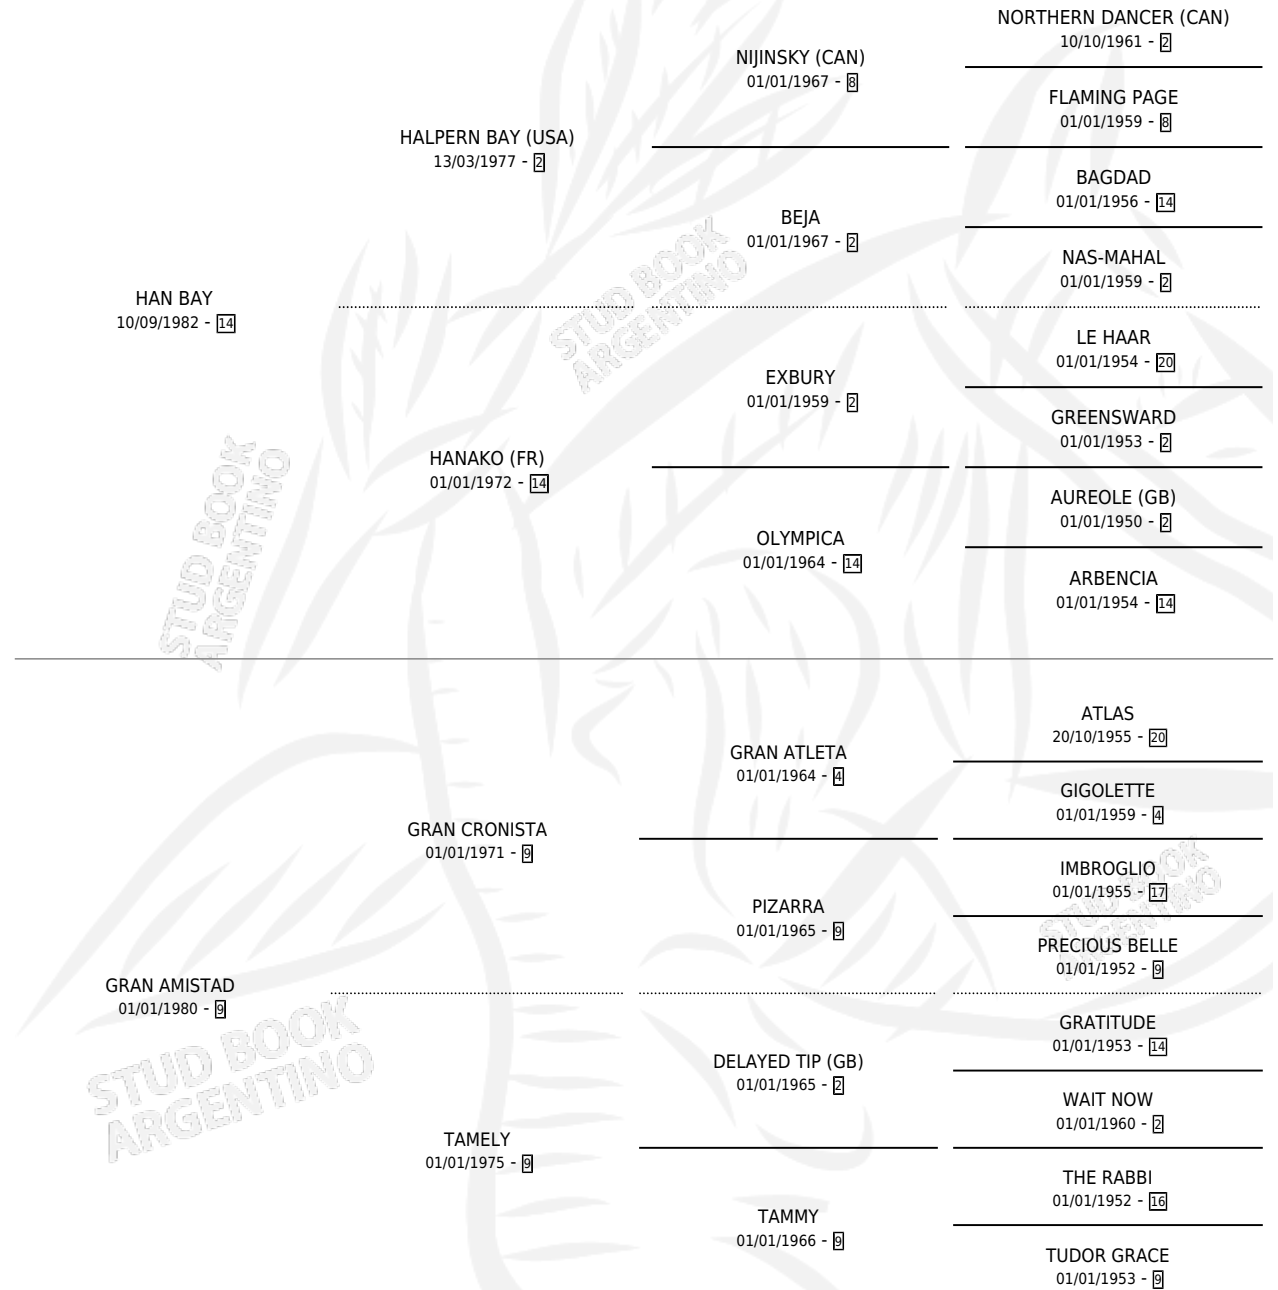

AMISTAD BAY

por HAN BAY y GRAN AMISTAD por GRAN CRONISTA

Argentina · Hembra · Zaino · SP · 09/11/1995
Familia 9-c · Volumen 35

ESTADO

TIPIFICACIÓN SANGUÍNEA	X
TIPIFICACIÓN POR ADN	X
PASAPORTE	X
IDENTIFICACIÓN POR MICROCHIP	X
REPRODUCTOR	X

Lugar de nacimiento: Doña Nieves

Criador: Sin dato

PEDIGREE

CAMPAÑA

Solo carreras oficiales de Argentina

POR EDAD

EDAD	CC	1°	2°	3°	4°	5°	NP	CLC	CLG	CLCG1	CLGG1	IMPORTE	GANANCIA / CC
3 AÑOS	2	0	0	0	0	0	2	0	0	0	0	\$0	\$0
TOTALES	2	0	0	0	0	0	2	0	0	0	0	\$0	\$0
%		0.0%	0.0%	0.0%	0.0%	0.0%	100%	0.0%	0.0%	0.0%	0.0%		