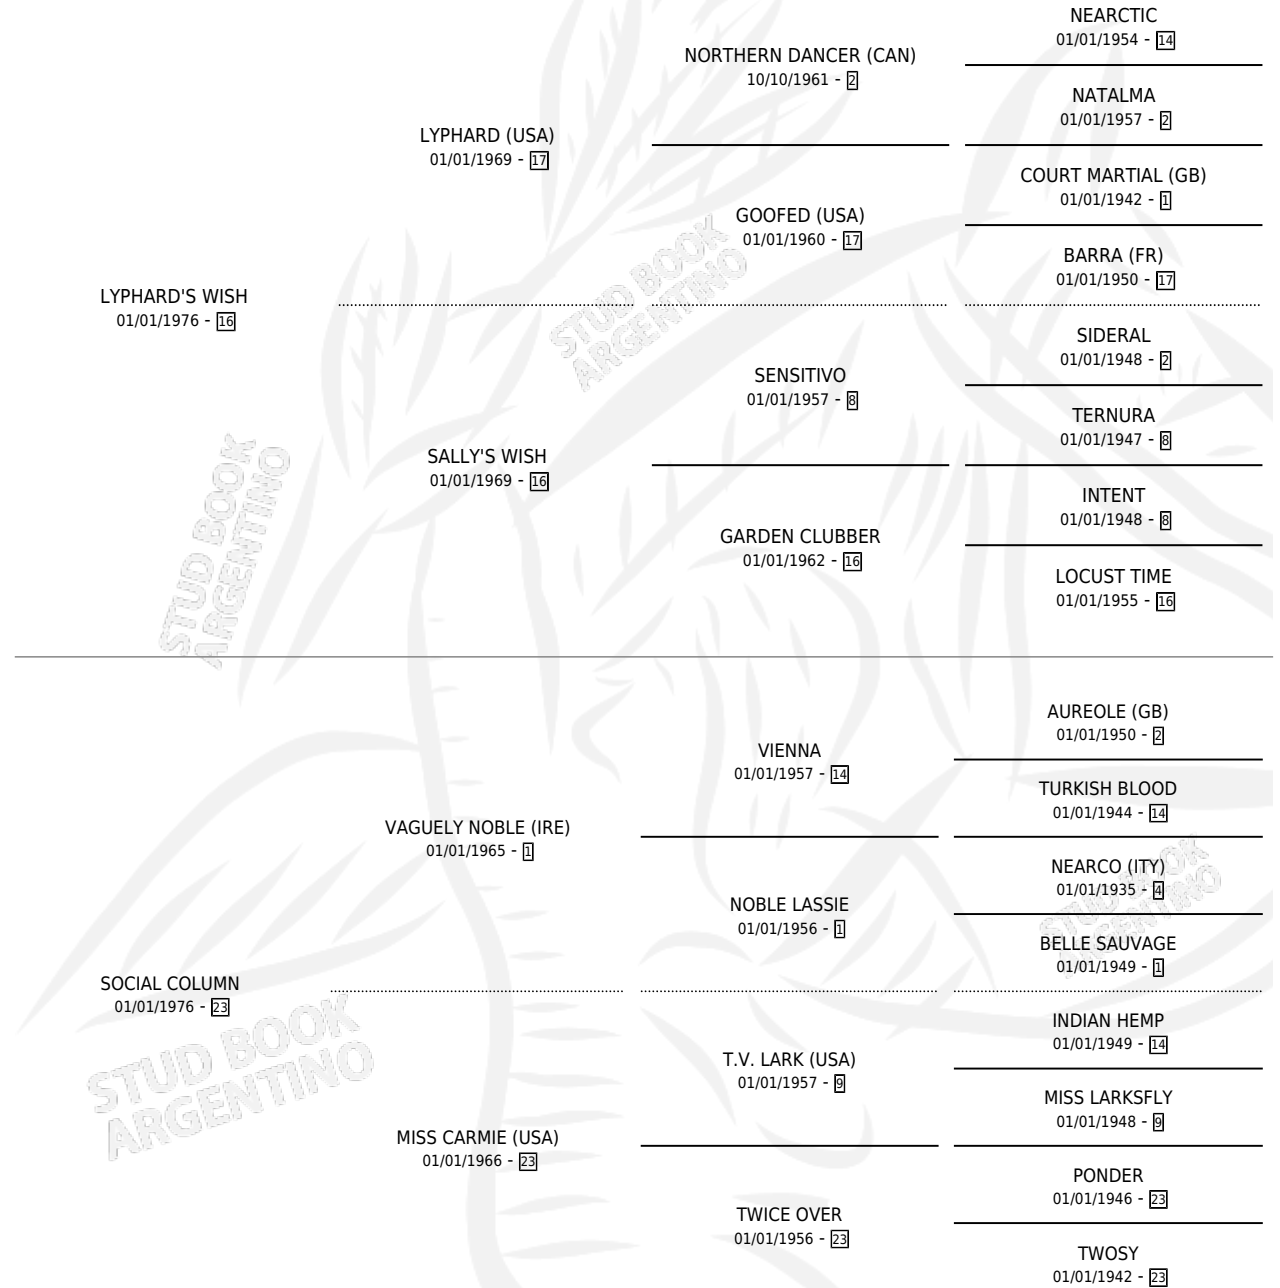

SOCIAL WISH (USA)

por LYPHARD'S WISH y SOCIAL COLUMN por VAGUELY NOBLE (IRE)

Estados Unidos · Hembra · Zaino Doradillo · SP ·
06/03/1988
Familia 23-b · Volumen web

ESTADO

TIPIFICACIÓN SANGUÍNEA	✓
TIPIFICACIÓN POR ADN	✓
PASAPORTE	X
IDENTIFICACIÓN POR MICROCHIP	X
REPRODUCTOR	✓

Lugar de nacimiento: Estados Unidos

Criador: Extranjero

~

HIJOS

	MACHOS	HEMBRAS
7 NACIERON	3	4
6 CORRIERON	3	3
3 GANARON	2	1
0 GANADORES CL	0 GANADORES GR	0 GANADORES G1

PEDIGREE