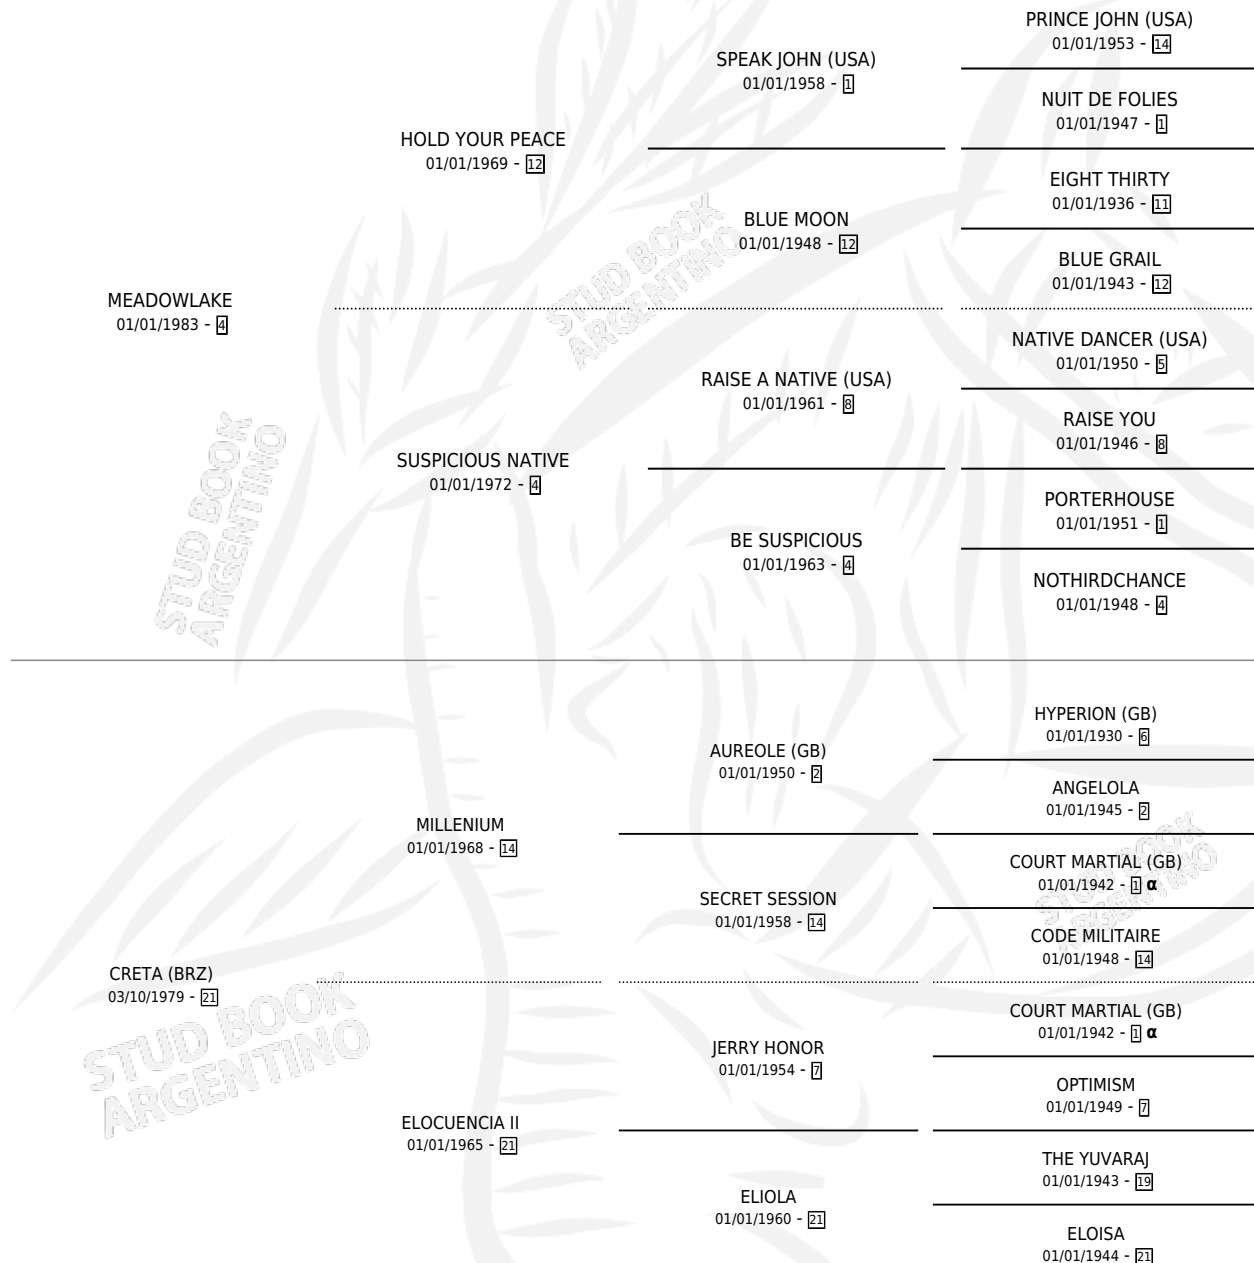

# FANTESCA (USA)

por MEADOWLAKE y CRETA (BRZ) por MILLENIUM

PEDIGREE

Estados Unidos · Hembra · Zaino Doradillo · SP ·  
17/01/1992  
Familia 21 · Volumen web

## ESTADO

TIPIFICACIÓN SANGUÍNEA	✓
TIPIFICACIÓN POR ADN	X
PASAPORTE	X
IDENTIFICACIÓN POR MICROCHIP	X
REPRODUCTOR	✓

**Lugar de nacimiento:** Estados Unidos

**Criador:** Extranjero

~

## HIJOS

	MACHOS	HEMBRAS
4 NACIERON	2	2
3 CORRIERON	2	1
2 GANARON	2	0
<b>0</b> GANADORES CL	<b>0</b> GANADORES GR	<b>0</b> GANADORES G1

INBREEDING : α

## EXPORTACIÓN / IMPORTACIÓN

FECHA	MOVIMIENTO	PAÍS
26/06/1996	IMPORTADO	ESTADOS UNIDOS