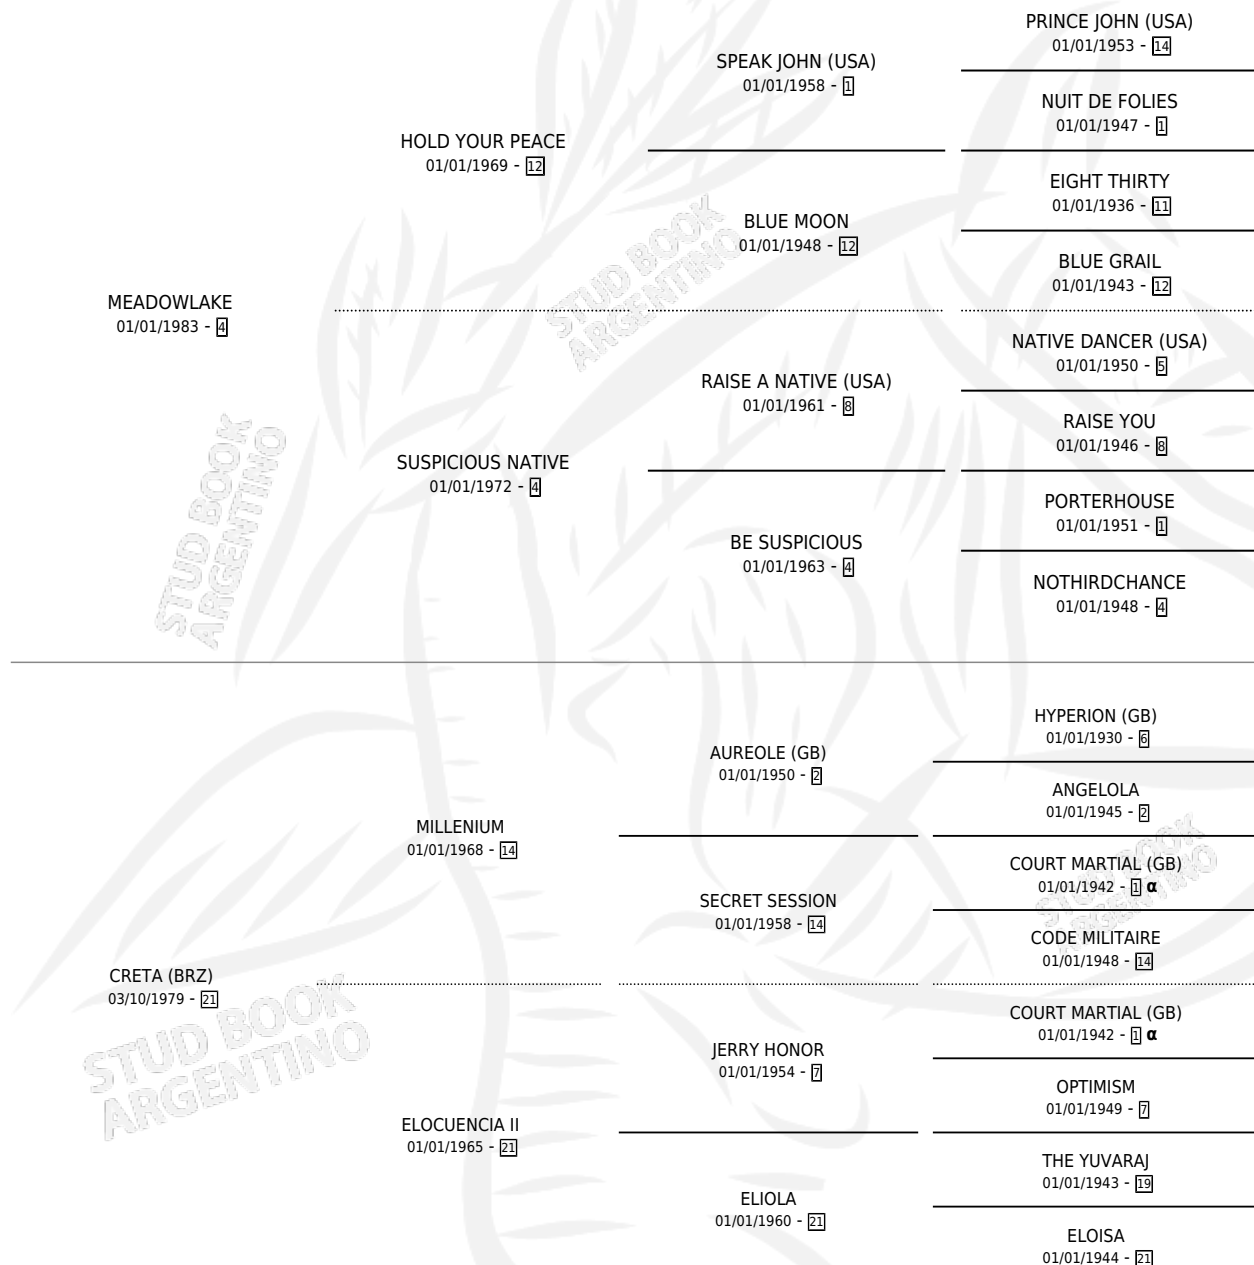

FANTESCA (USA)

por MEADOWLAKE y CRETA (BRZ) por MILLENIUM

PEDIGREE

Estados Unidos · Hembra · Zaino Doradillo · SP ·
17/01/1992
Familia 21 · Volumen web

ESTADO

TIPIFICACIÓN SANGUÍNEA	✓
TIPIFICACIÓN POR ADN	X
PASAPORTE	X
IDENTIFICACIÓN POR MICROCHIP	X
REPRODUCTOR	✓

Lugar de nacimiento: Estados Unidos

Criador: Extranjero

~

HIJOS

	MACHOS	HEMBRAS
4 NACIERON	2	2
3 CORRIERON	2	1
2 GANARON	2	0
0 GANADORES CL	0 GANADORES GR	0 GANADORES G1

INBREEDING : α

EXPORTACIÓN / IMPORTACIÓN

FECHA	MOVIMIENTO	PAÍS
26/06/1996	IMPORTADO	ESTADOS UNIDOS

SERVICIOS

Servicios **6** / Nacimientos **4** / Efectividad **66.67%**

PADRILLO	PRODUCTO	CRIADOR	1ER SERVICIO	ÚLTIMO SERVICIO
LODE (USA)	∅		15/10/2001	16/12/2001
LODE (USA)	∅		13/09/2000	10/10/2000
SONUS (IRE)	FANUS (M ZD, 26/08/2000)	SANTA MARIA DE ARARAS	07/08/1999	13/09/1999
FITZCARRALDO	FANFITZ (H ZD, 15/07/1999)	SANTA MARIA DE ARARAS	10/08/1998	14/08/1998
LODE (USA)	FANTOUCHE (H A, 07/07/1998) •MURIÓ EL 06/11/2007•	SANTA MARIA DE ARARAS	06/08/1997	06/08/1997
SONUS (IRE)	FABULEUX (M A, 23/07/1997) •MURIÓ EL 19/10/2011•	SANTA MARIA DE ARARAS	06/08/1996	29/08/1996