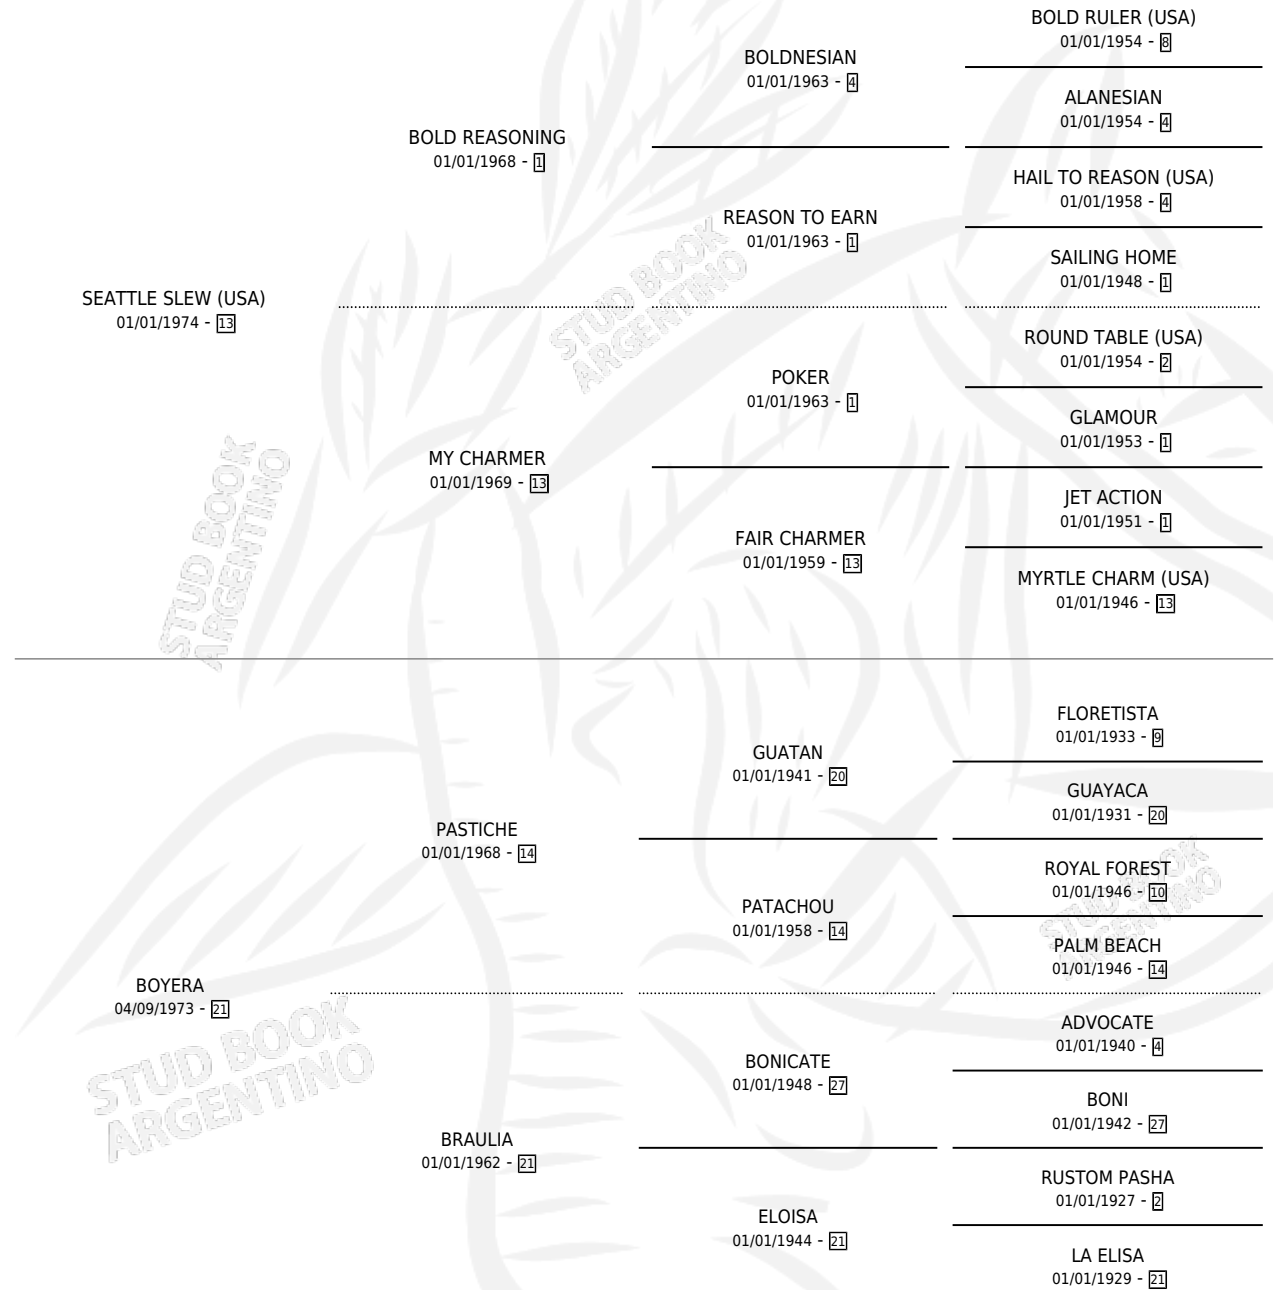

SLEW BOYERA (USA)

por SEATTLE SLEW (USA) y BOYERA por PASTICHE

Estados Unidos · Hembra · Zaino · SP · 11/04/1987
Familia 21 · Volumen web

ESTADO

TIPIFICACIÓN SANGUÍNEA	✓
TIPIFICACIÓN POR ADN	X
PASAPORTE	X
IDENTIFICACIÓN POR MICROCHIP	X
REPRODUCTOR	✓

Lugar de nacimiento: Estados Unidos

Criador: Extranjero

~

HIJOS

	MACHOS	HEMBRAS
4 NACIERON	2	2
1 CORRIERON	1	0
1 GANARON	1	0
0 GANADORES CL	0 GANADORES GR	0 GANADORES G1

PEDIGREE

EXPORTACIÓN / IMPORTACIÓN

FECHA	MOVIMIENTO	PAÍS
05/02/1998	EXPORTADO	ESTADOS UNIDOS
26/06/1996	IMPORTADO	ESTADOS UNIDOS