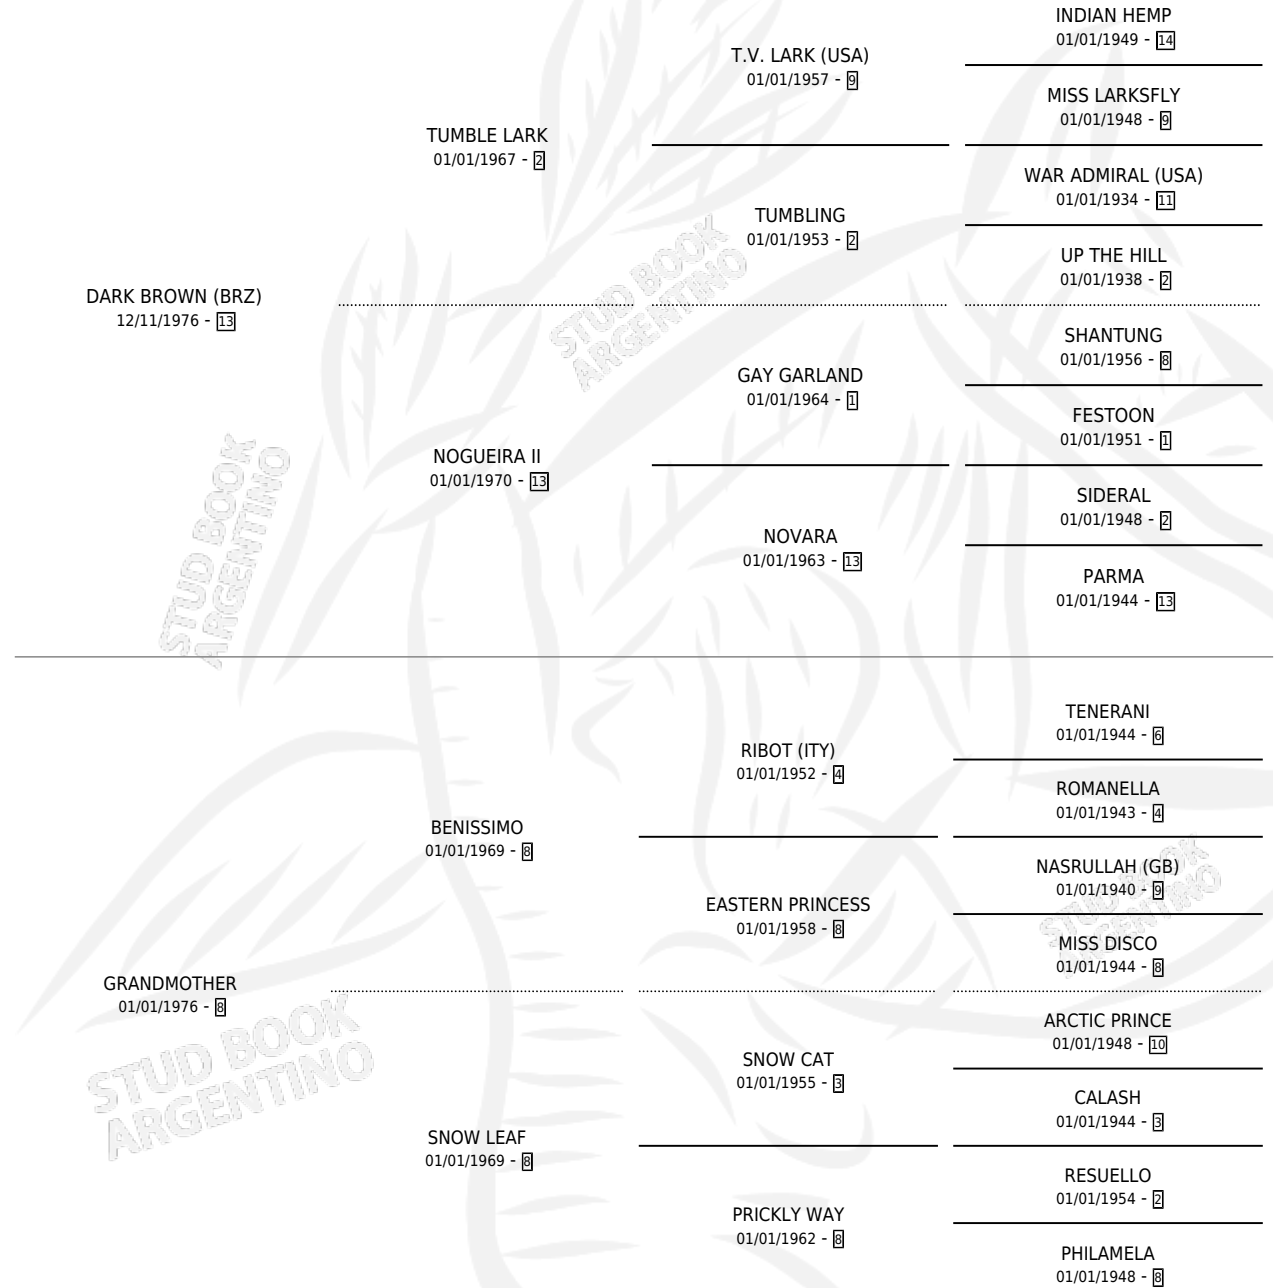

SNOW RAFAGA

por **DARK BROWN (BRZ)** y **GRANDMOTHER** por **BENISSIMO**

Argentina · Hembra · Alazan · SP · 23/11/1995
Familia 8-g · Volumen 35

ESTADO

TIPIFICACIÓN SANGUÍNEA	X
TIPIFICACIÓN POR ADN	X
PASAPORTE	X
IDENTIFICACIÓN POR MICROCHIP	X
REPRODUCTOR	X

Lugar de nacimiento: Amistad

Criador: Sin dato

PEDIGREE

SNOW RAFAGA

Datos oficiales del Stud Book Argentino

Documento generado el 11/05/2026

studbook.org.ar