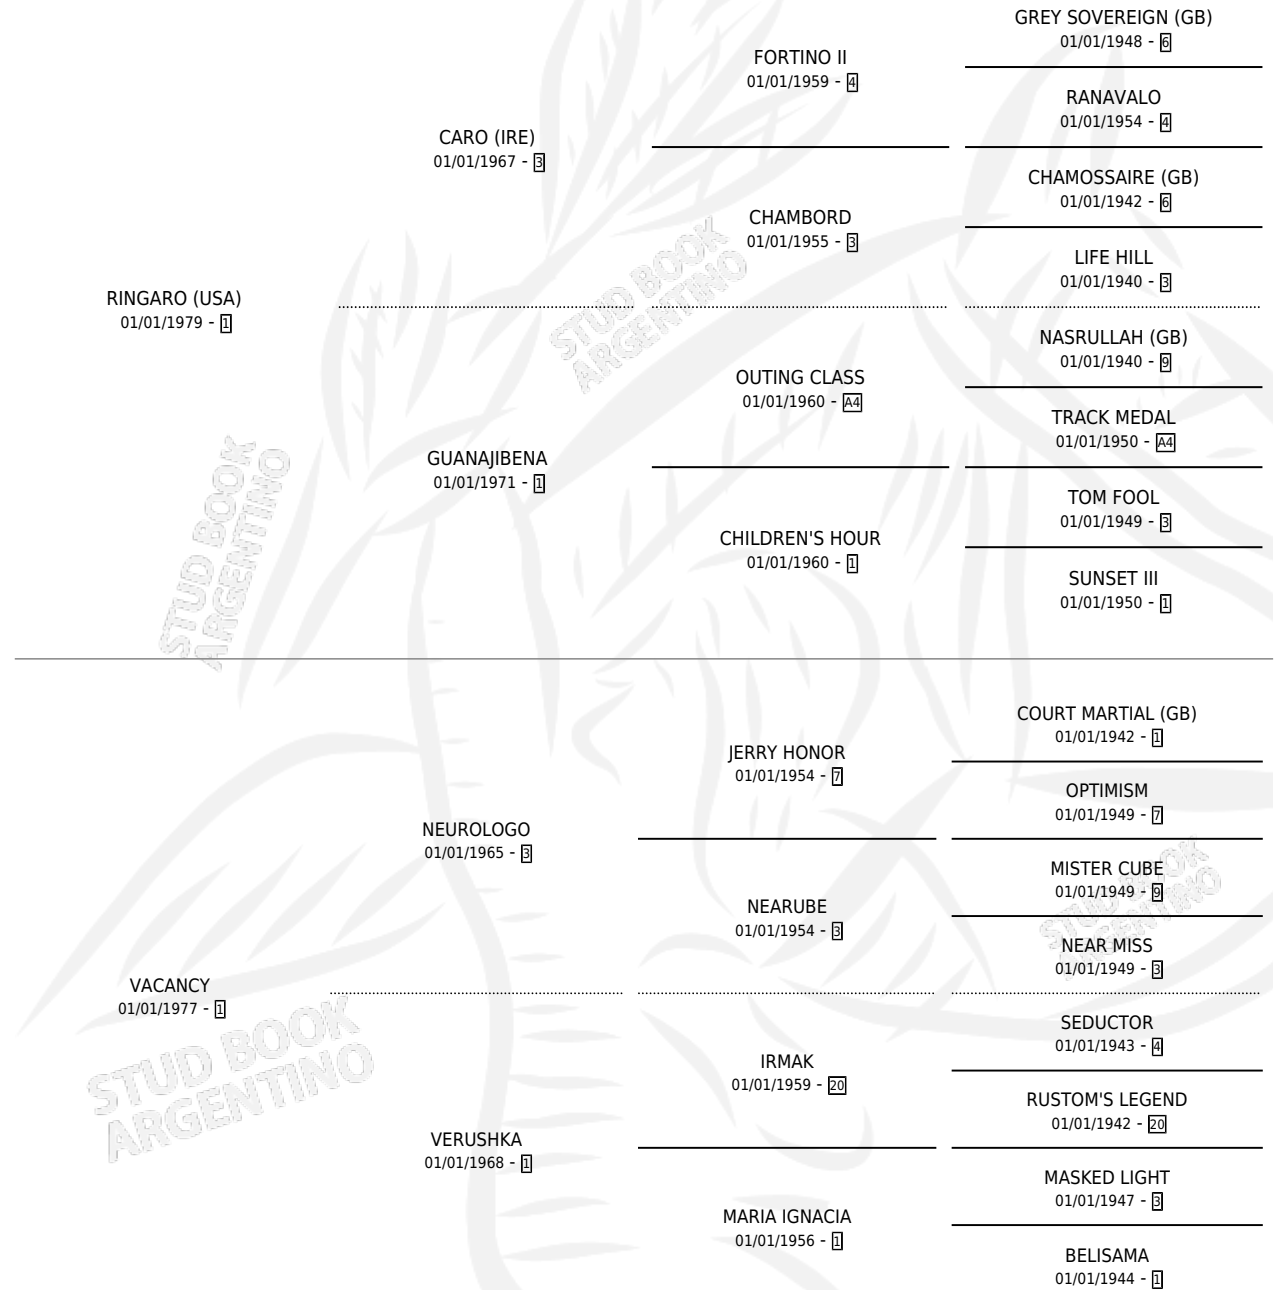

MASTER PABLO

por RINGARO (USA) y VACANCY por NEUROLOGO

Argentina · Macho · Tordillo · SP · 27/06/1996
Familia 1-e · Volumen 36

ESTADO

TIPIFICACIÓN SANGUÍNEA	X
TIPIFICACIÓN POR ADN	X
PASAPORTE	X
IDENTIFICACIÓN POR MICROCHIP	X
REPRODUCTOR	X

Lugar de nacimiento: Abolengo

Criador: Abolengo

PEDIGREE

MASTER PABLO

Datos oficiales del Stud Book Argentino

Documento generado el 26/04/2026

studbook.org.ar