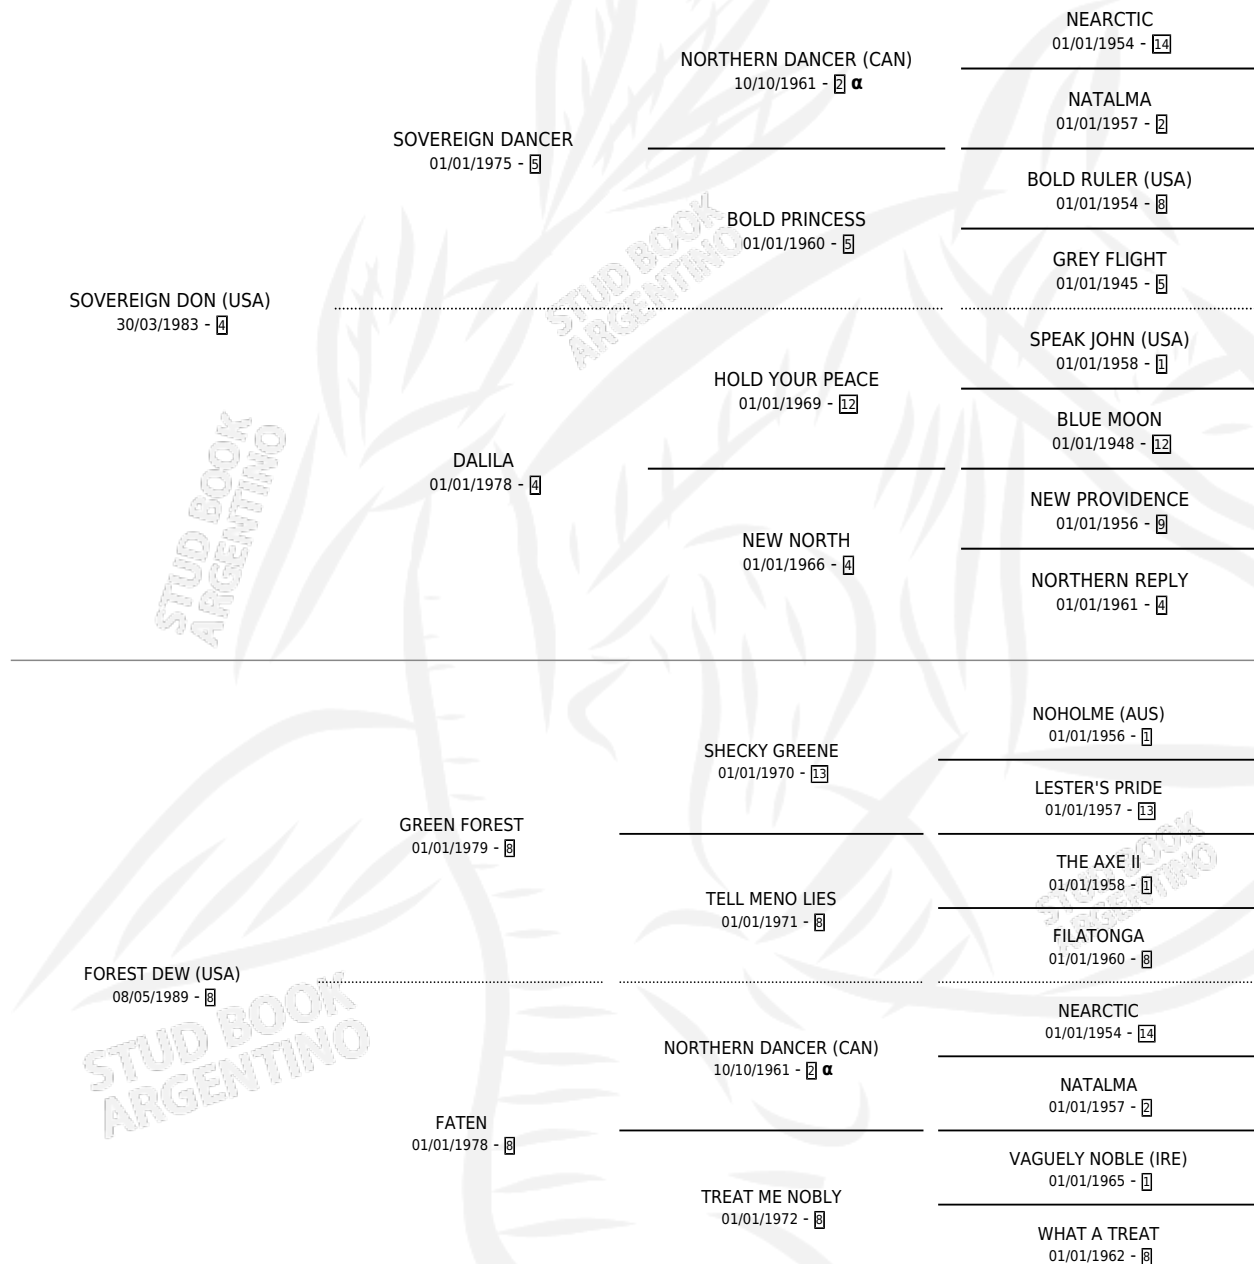

PIZPIRETA DON

por **SOVEREIGN DON (USA)** y **FOREST DEW (USA)** por **GREEN FOREST**

Argentina · Hembra · Zaino · SP · 02/07/1996
Familia 8-c · Volumen 36

ESTADO

TIPIFICACIÓN SANGUÍNEA	✓
TIPIFICACIÓN POR ADN	✓
PASAPORTE	X
IDENTIFICACIÓN POR MICROCHIP	X
REPRODUCTOR	✓

Lugar de nacimiento: Caryjuan
Criador: Caryjuan

~

HIJOS

	MACHOS	HEMBRAS
7 NACIERON	6	1
5 CORRIERON	4	1
5 GANARON	4	1

0	0	0
GANADORES CL	GANADORES GR	GANADORES G1

PEDIGREE

INBREEDING : α

CAMPAÑA

Solo carreras oficiales de Argentina

POR EDAD

EDAD	CC	1°	2°	3°	4°	5°	NP	CLC	CLG	CLCG1	CLGG1	IMPORTE	GANANCIA / CC
3 AÑOS	1	0	0	1	0	0	0	0	0	0	0	\$726	\$726
4 AÑOS	2	1	0	1	0	0	0	0	0	0	0	\$4,894	\$2,447
TOTALES	3	1	0	2	0	0	0	0	0	0	0	\$5,620	\$1,873
%		33.3%	0.0%	66.7%	0.0%	0.0%	0.0%	0.0%	0.0%	0.0%	0.0%		