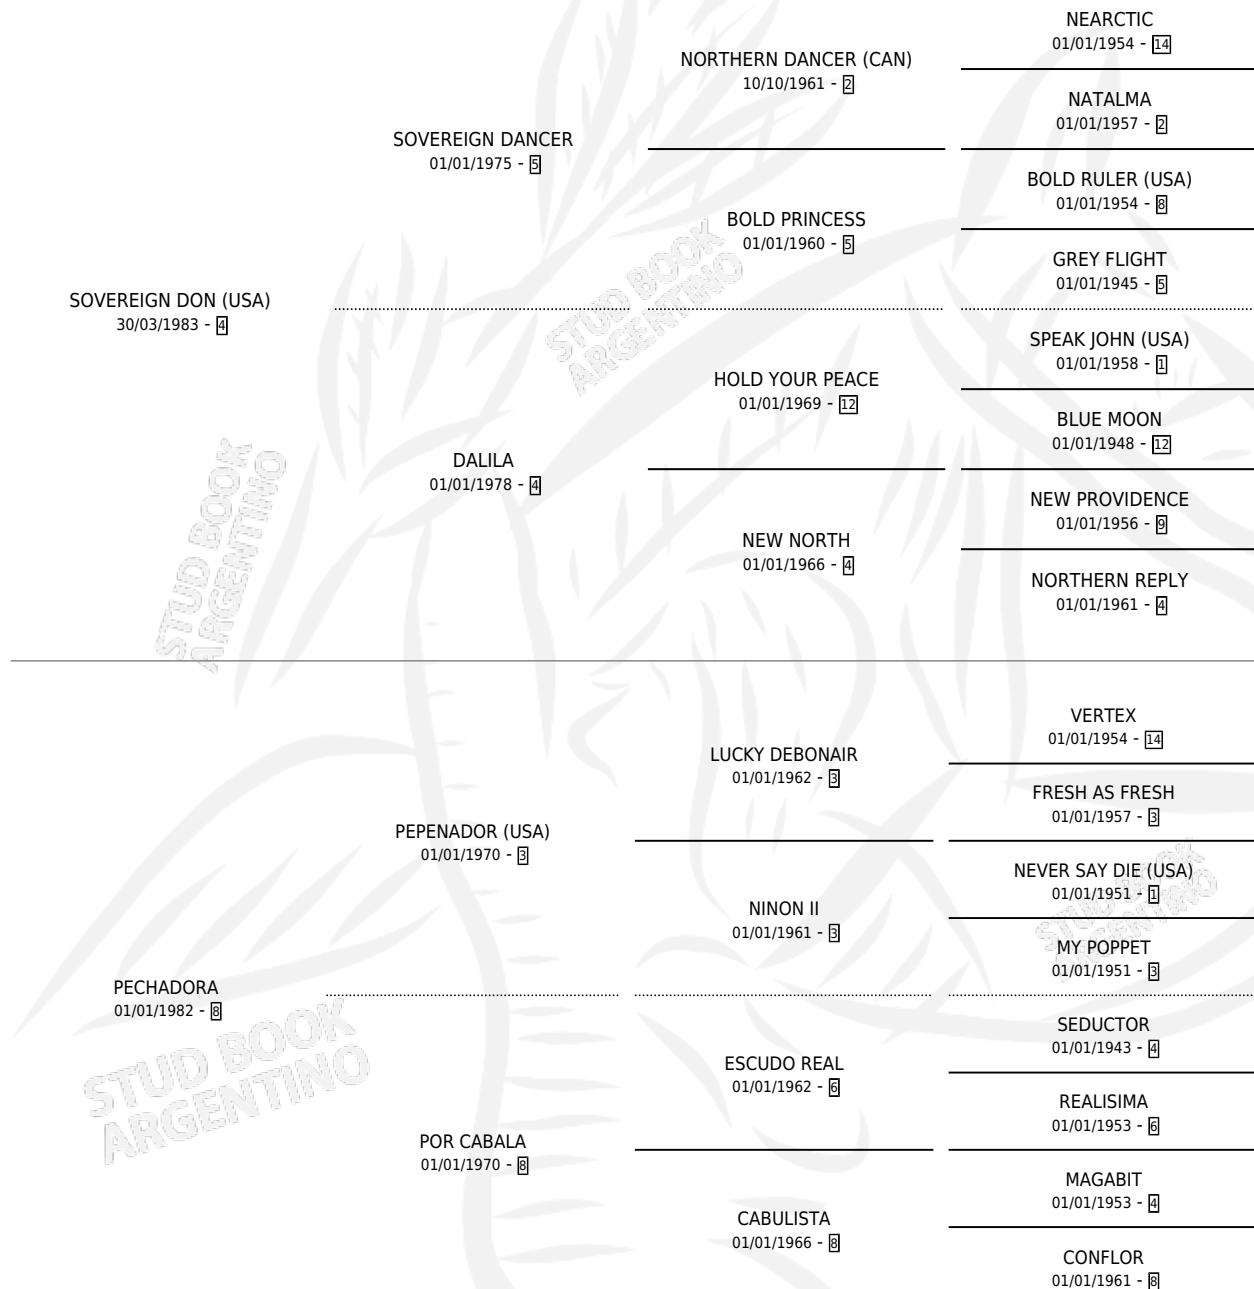

ZOZOBRA DON

por **SOVEREIGN DON (USA)** y **PECHADORA** por **PEPENADOR (USA)**

Argentina · Hembra · Zaino · SP · 13/07/1996
Familia 8-i · Volumen 36

ESTADO

TIPIFICACIÓN SANGUÍNEA	✓
TIPIFICACIÓN POR ADN	X
PASAPORTE	X
IDENTIFICACIÓN POR MICROCHIP	X
REPRODUCTOR	X

Lugar de nacimiento: Caryjuan
Criador: Caryjuan

PEDIGREE

ZOZOBRA DON

Datos oficiales del Stud Book Argentino

Documento generado el 14/05/2026

studbook.org.ar