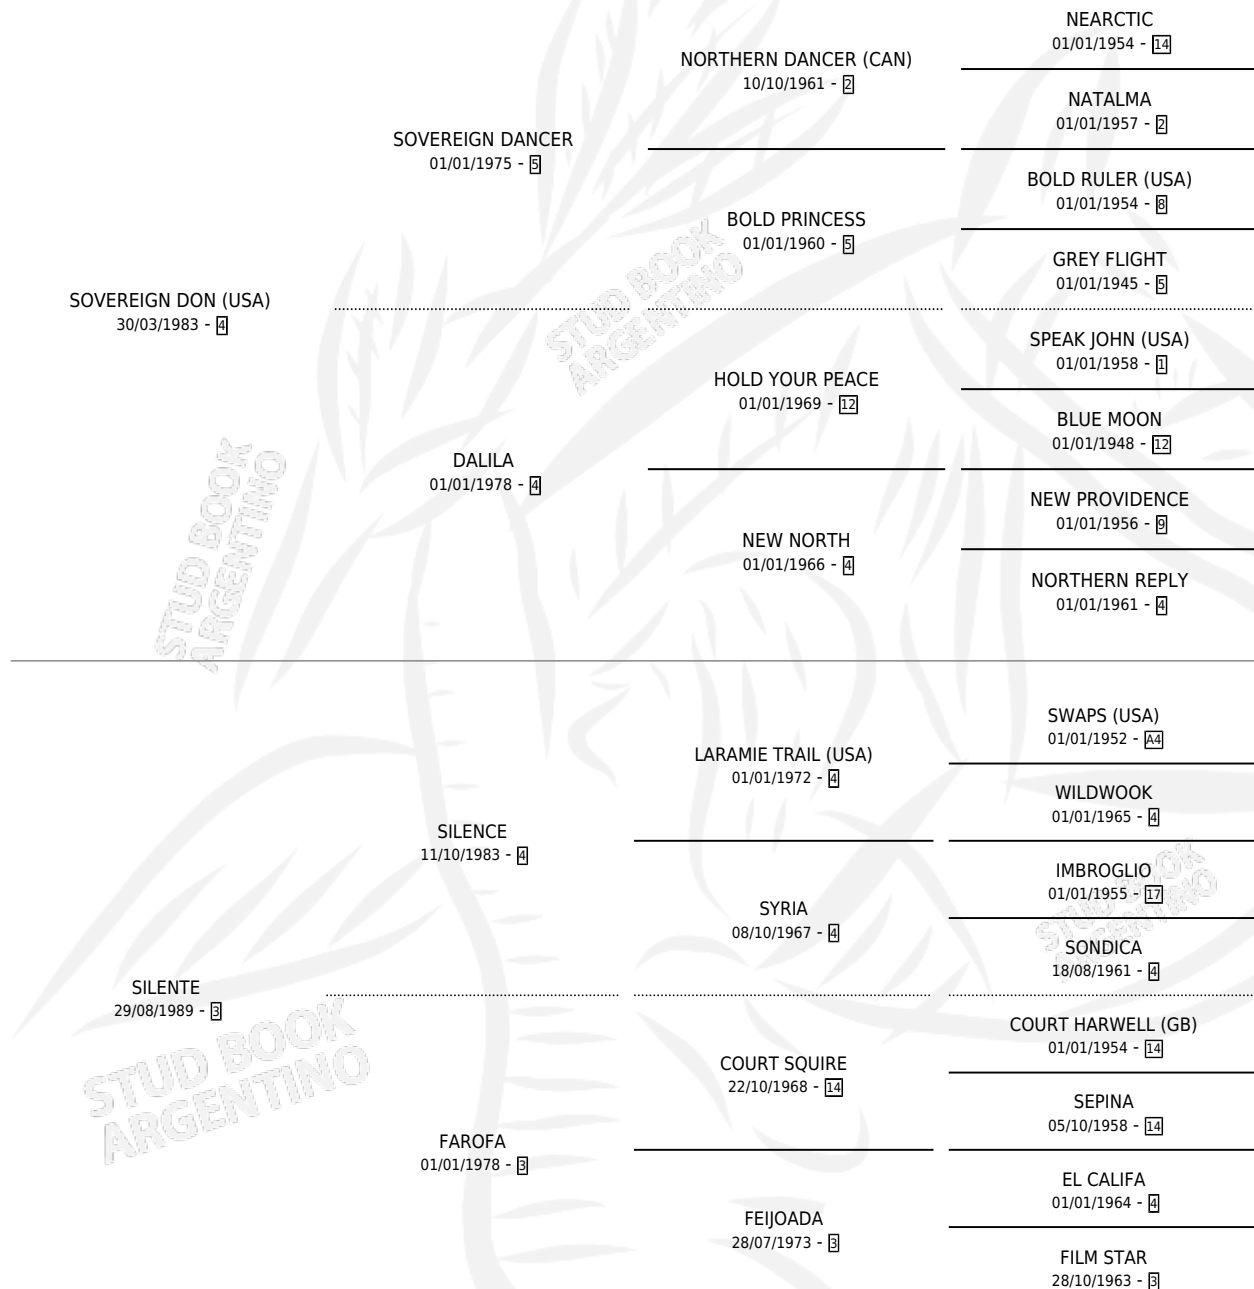

PIRUJA DON

por SOVEREIGN DON (USA) y SILENTE por SILENCE

Argentina · Hembra · Zaino · SP · 10/07/1996
Familia 3-h · Volumen 36

ESTADO

TIPIFICACIÓN SANGUÍNEA	✓
TIPIFICACIÓN POR ADN	X
PASAPORTE	X
IDENTIFICACIÓN POR MICROCHIP	X
REPRODUCTOR	X

Lugar de nacimiento: Caryjuan

Criador: Caryjuan

PEDIGREE

PIRUJA DON

Datos oficiales del Stud Book Argentino

Documento generado el 25/06/2025

studbook.org.ar