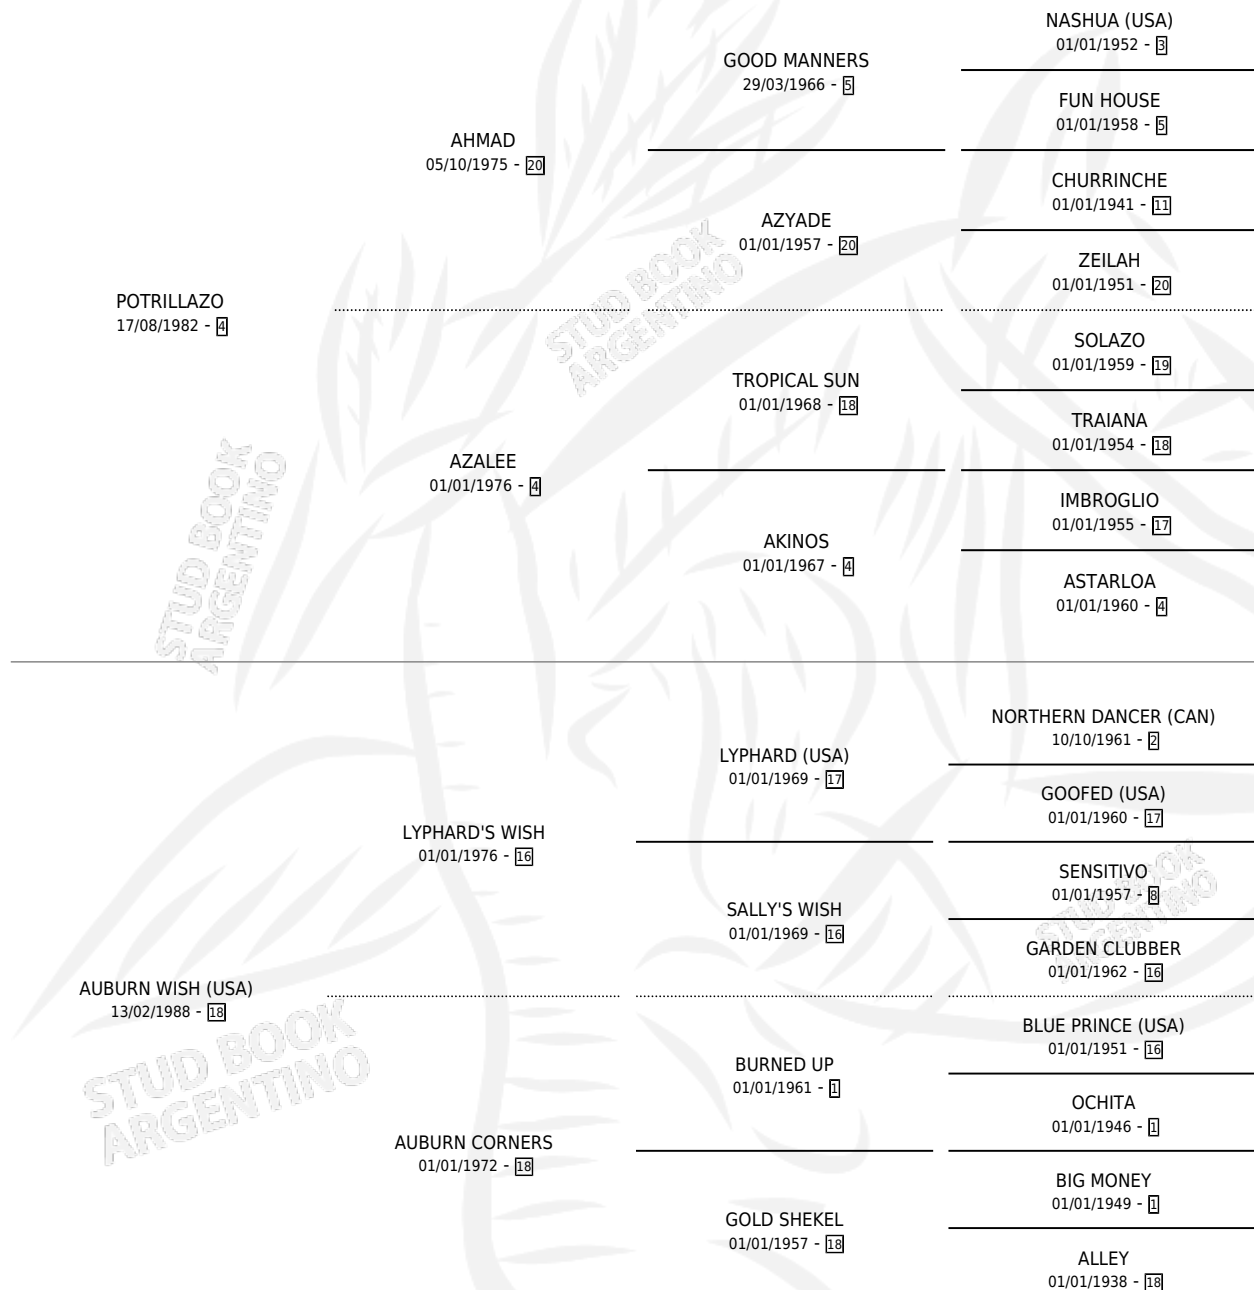

POTRIWISH

por **POTRILLAZO** y **AUBURN WISH (USA)** por **LYPHARD'S WISH**

Argentina · Macho · Alazan Tostado · SP · 09/07/1996
Familia 18-a · Volumen 36

ESTADO

TIPIFICACIÓN SANGUÍNEA	✓
TIPIFICACIÓN POR ADN	✓
PASAPORTE	X
IDENTIFICACIÓN POR MICROCHIP	X
REPRODUCTOR	✓

Lugar de nacimiento: La Madrugada

Criador: La Madrugada

~

HIJOS

	MACHOS	HEMBRAS
50 NACIERON	28	22
20 CORRIERON	15	5
14 GANARON	10	4

0	0	0
GANADORES CL	GANADORES GR	GANADORES G1

PEDIGREE

CAMPAÑA

Solo carreras oficiales de Argentina

POR EDAD

EDAD	CC	1°	2°	3°	4°	5°	NP	CLC	CLG	CLCG1	CLGG1	IMPORTE	GANANCIA / CC
3 AÑOS	10	5	1	1	2	1	0	5	3	2	1	\$106,496	\$10,650
4 AÑOS	3	1	0	0	1	0	1	3	1	1	0	\$21,000	\$7,000
5 AÑOS	1	0	0	0	0	0	1	1	0	0	0	\$0	\$0
TOTALES	14	6	1	1	3	1	2	9	4	3	1	\$127,496	\$9,107
%		42.9%	7.1%	7.1%	21.4%	7.1%	14.3%	64.3%	44.4%	33.3%	33.3%		