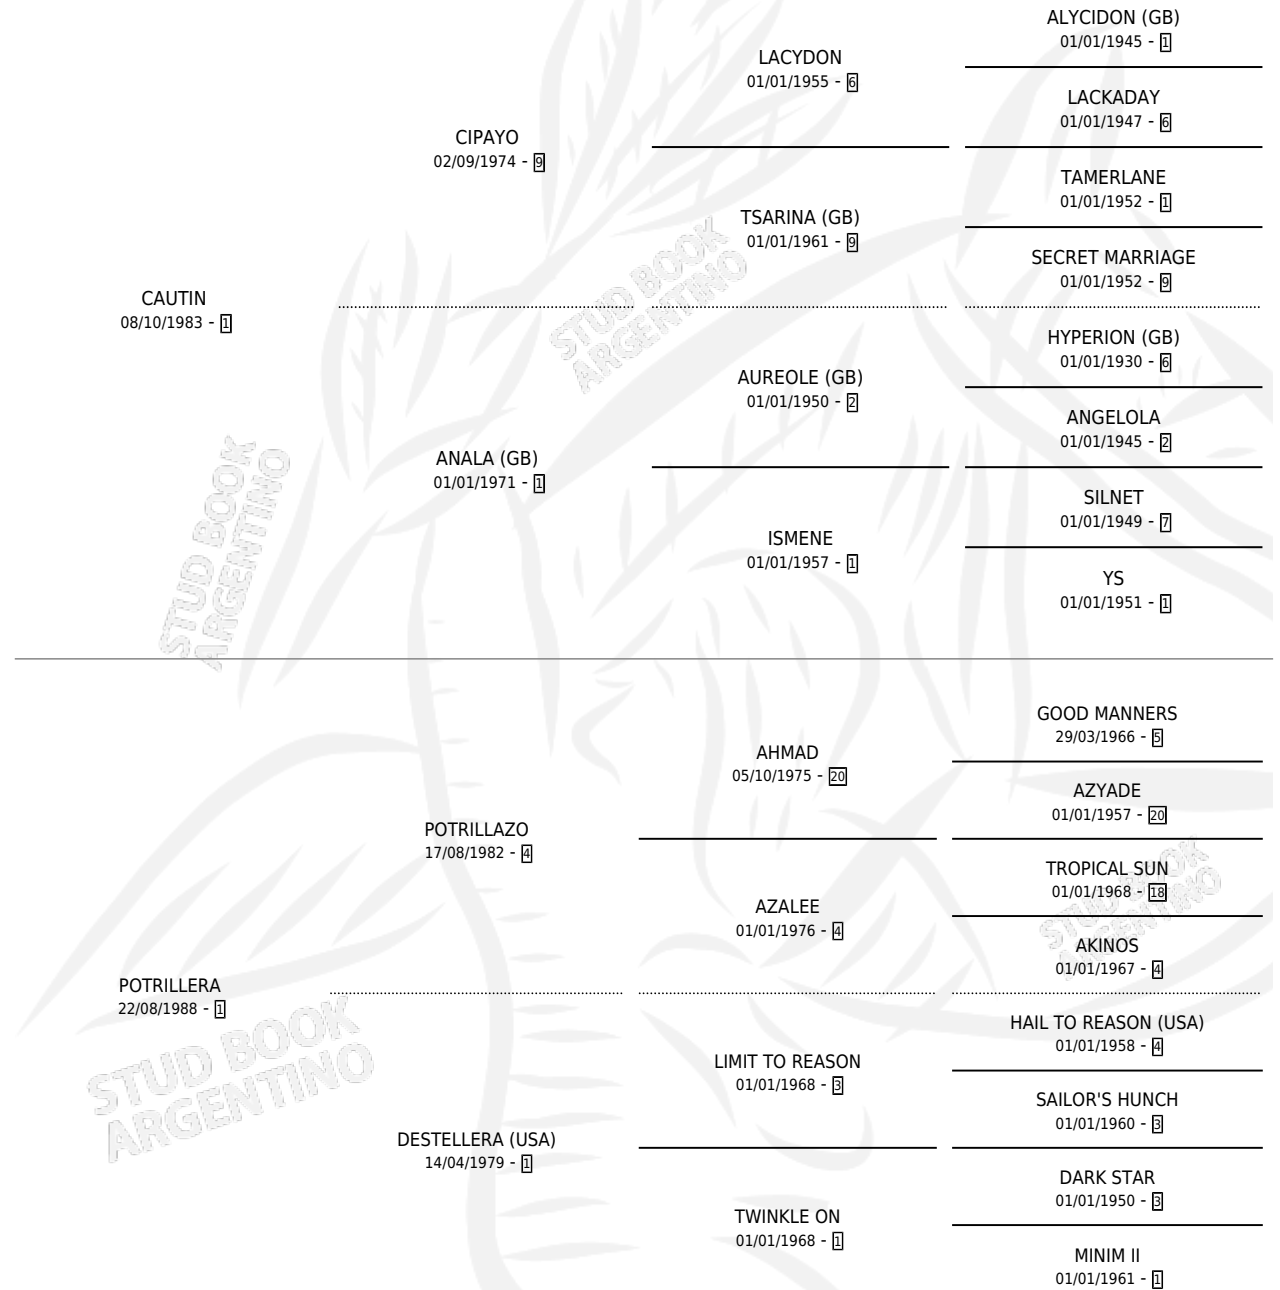

ERATIN

por CAUTIN y POTRILLERA por POTRILLAZO

Argentina · Hembra · Zaino · SP · 04/07/1996
Familia 1-I · Volumen 36

ESTADO

TIPIFICACIÓN SANGUÍNEA	✓
TIPIFICACIÓN POR ADN	X
PASAPORTE	X
IDENTIFICACIÓN POR MICROCHIP	X
REPRODUCTOR	X

Lugar de nacimiento: La Madrugada

Criador: La Madrugada

PEDIGREE

ERATIN

Datos oficiales del Stud Book Argentino

Documento generado el 12/06/2025

studbook.org.ar