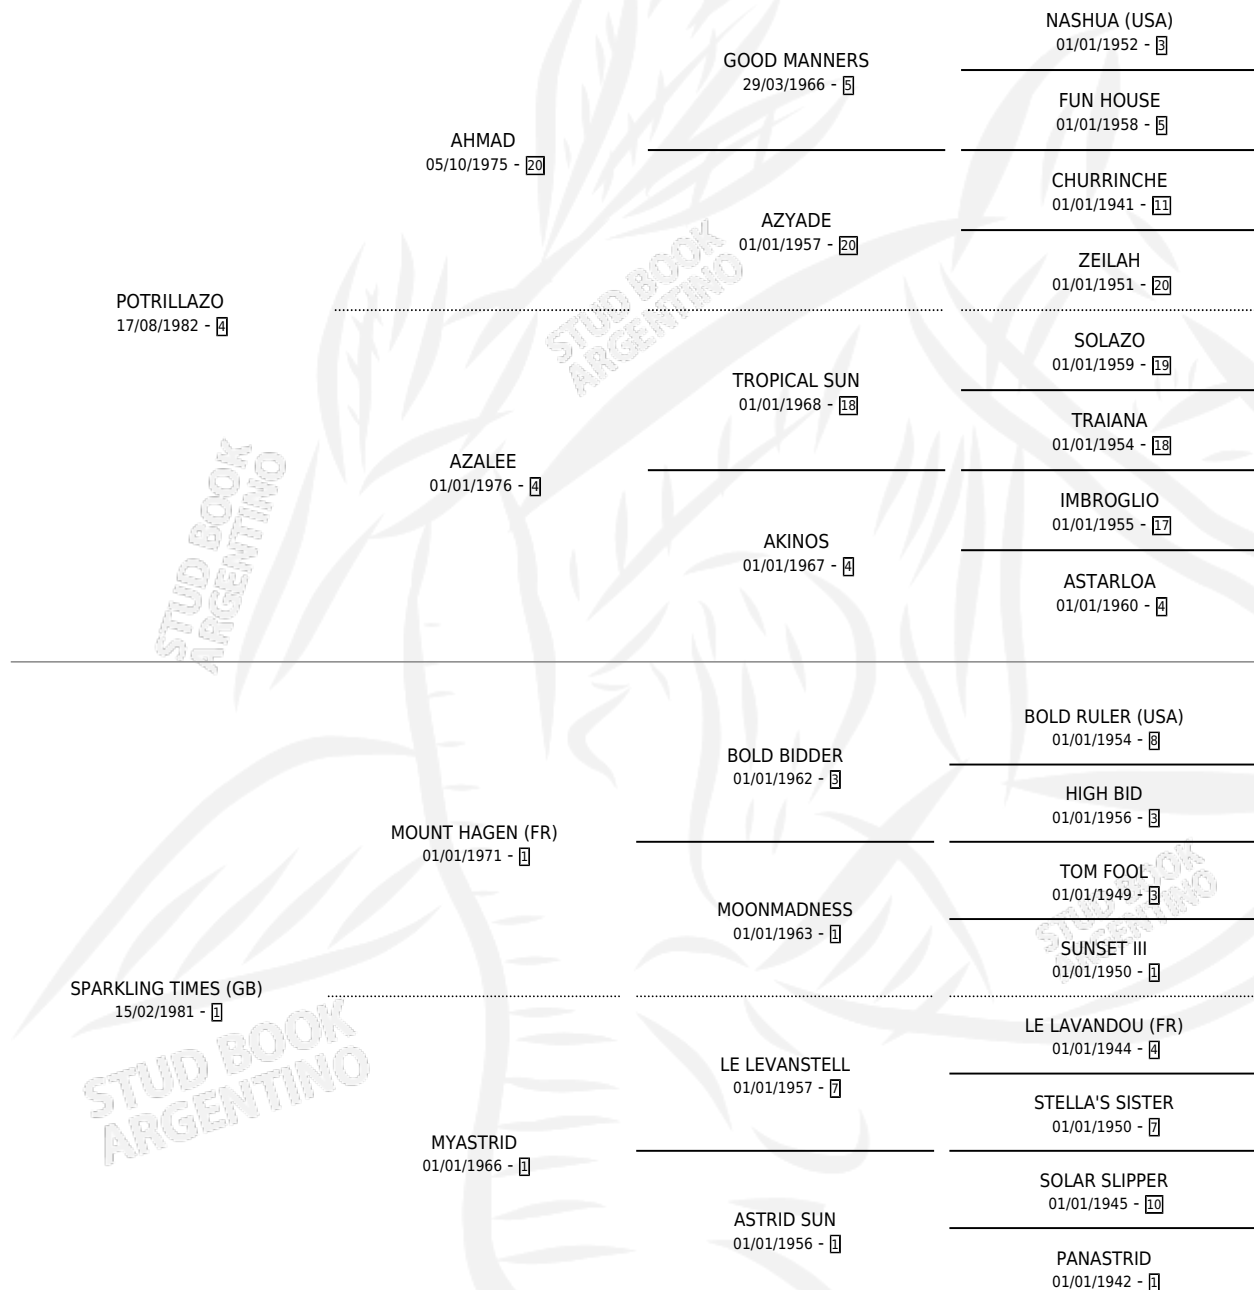

POTRISPARK

por **POTRILLAZO** y **SPARKLING TIMES (GB)** por **MOUNT HAGEN (FR)**

Argentina · Macho · Alazan Tostado · SP · 05/07/1996
Familia 1 · Volumen 36

ESTADO

TIPIFICACIÓN SANGUÍNEA	✓
TIPIFICACIÓN POR ADN	X
PASAPORTE	X
IDENTIFICACIÓN POR MICROCHIP	X
REPRODUCTOR	X

Lugar de nacimiento: La Madrugada

Criador: La Madrugada

PEDIGREE

POTRISPARK

Datos oficiales del Stud Book Argentino

Documento generado el 09/05/2026

studbook.org.ar