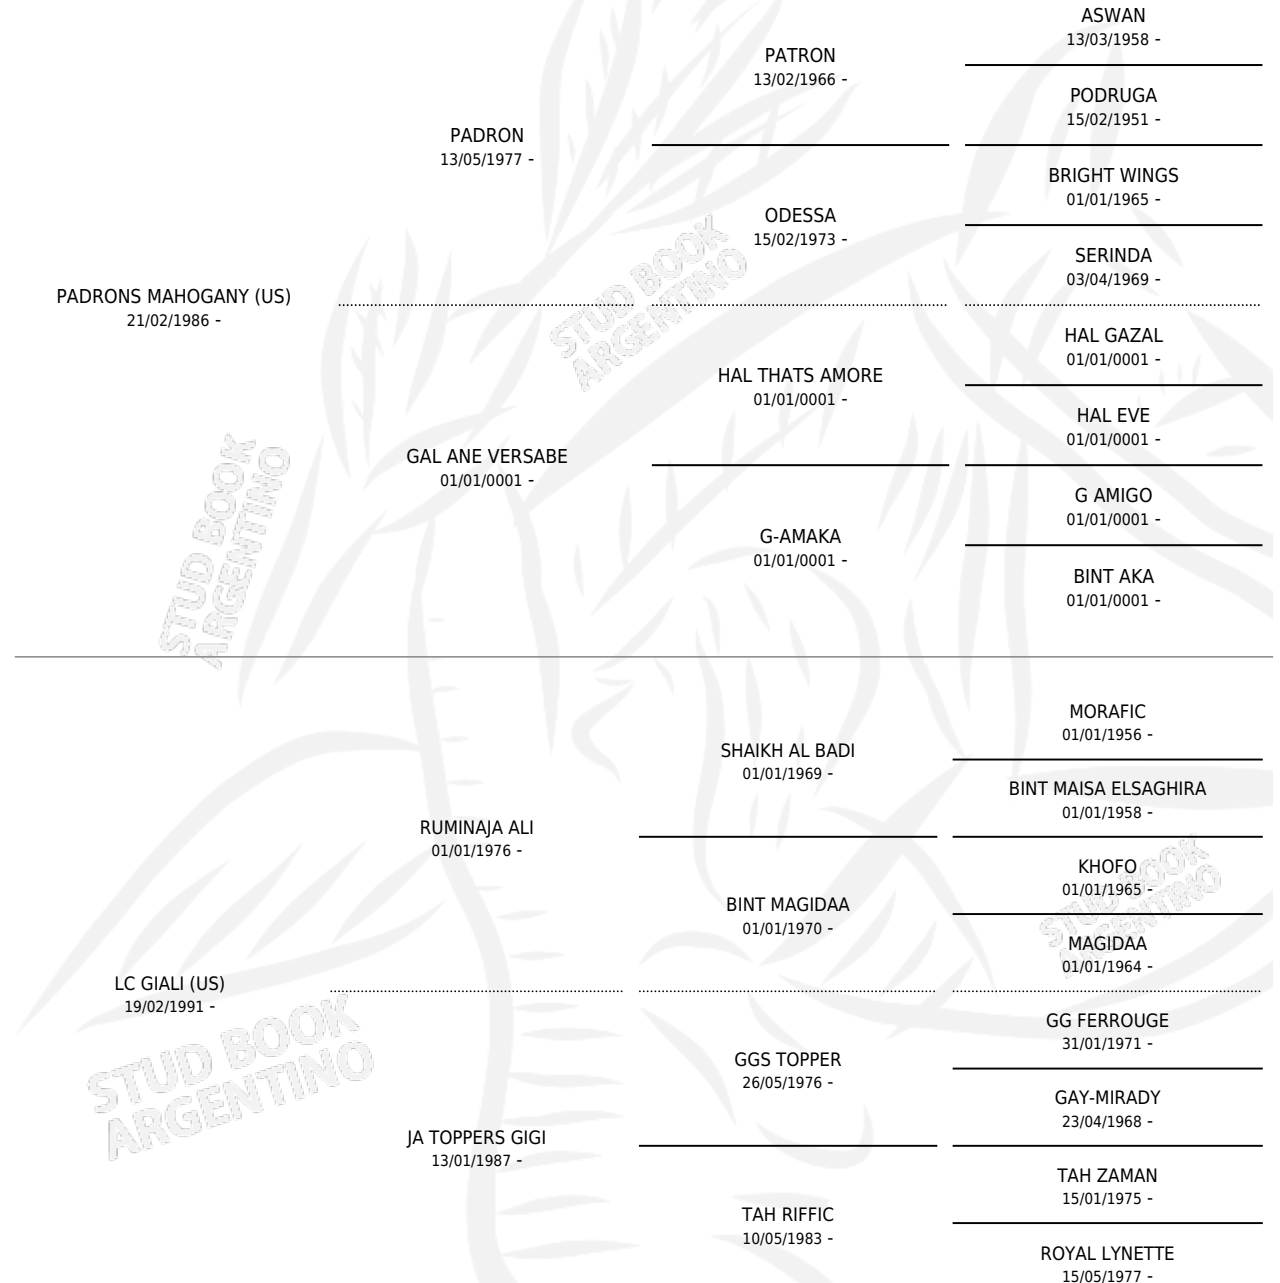

LC SHAKIRA

por **PADRONS MAHOGANY (US)** y **LC GIALI (US)** por **RUMINAJA ALI**

Argentina · Hembra · Zaino o Tordillo · AP · 12/06/1996
Familia · Volumen 36

ESTADO

TIPIFICACIÓN SANGUÍNEA	✓
TIPIFICACIÓN POR ADN	✓
PASAPORTE	X
IDENTIFICACIÓN POR MICROCHIP	X
REPRODUCTOR	✓

Lugar de nacimiento: La Catalina
Criador: Pelham Georgina

~

HIJOS

	MACHOS	HEMBRAS
6 NACIERON	2	4
SIN ACTUACIONES		

PEDIGREE