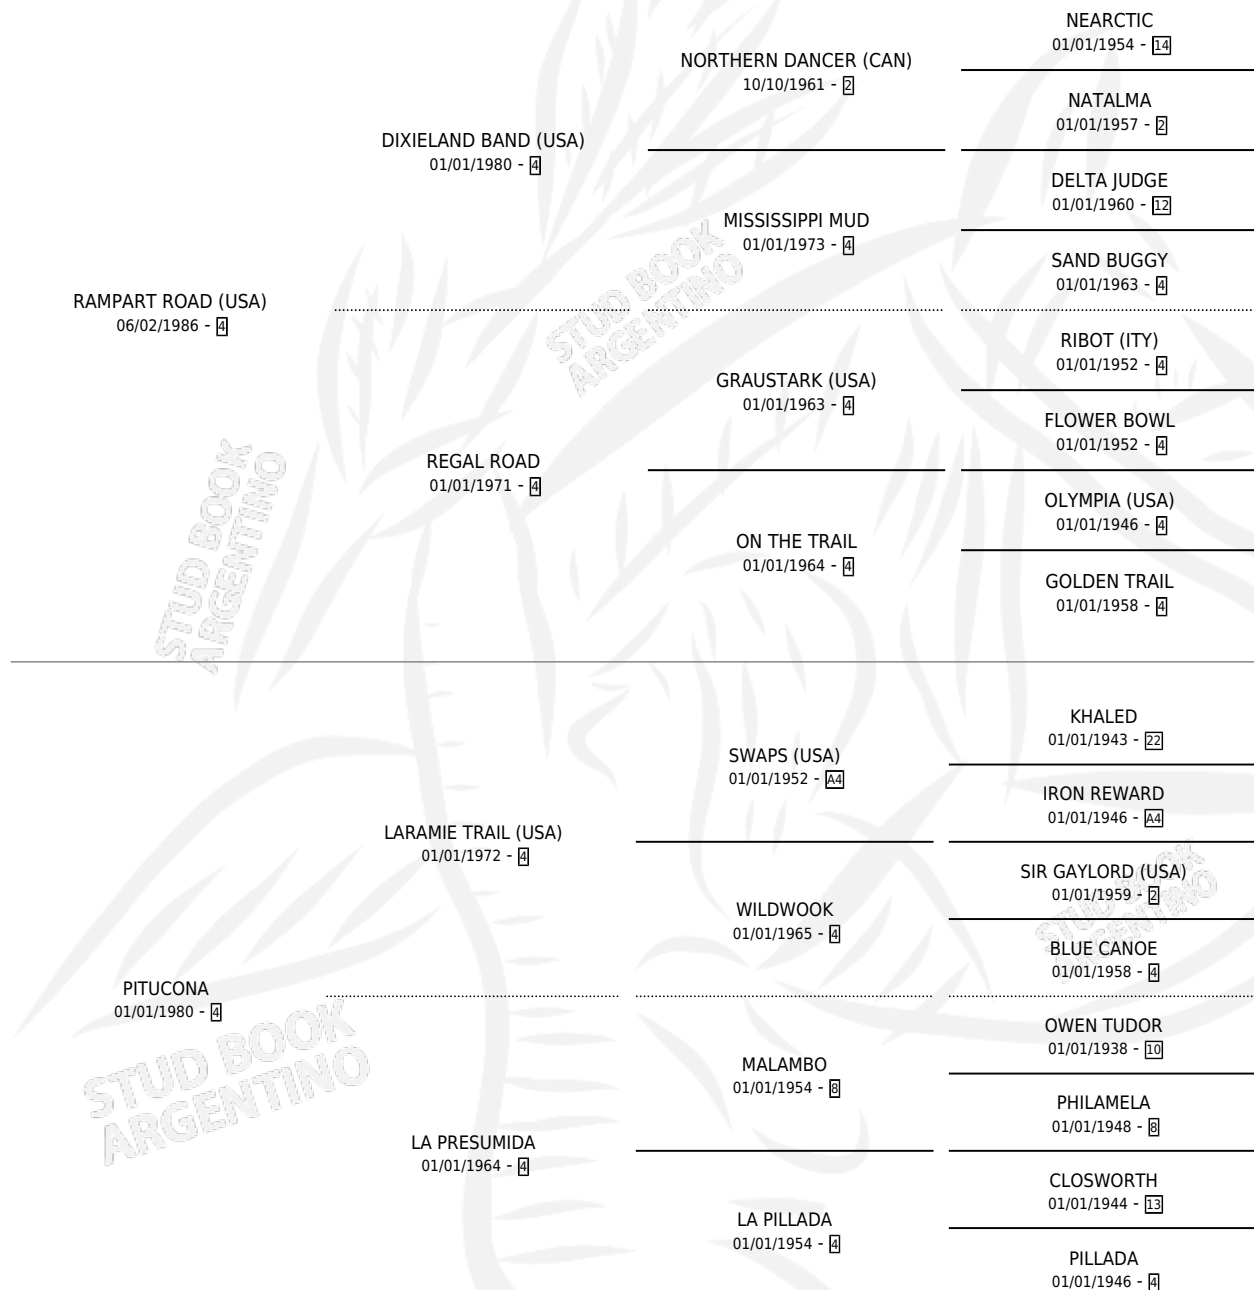

RICURA

por **RAMPART ROAD (USA)** y **PITUCONA** por **LARAMIE TRAIL (USA)**

Argentina · Hembra · Zaino Doradillo · SP · 18/07/1996
Familia 4-e · Volumen 36

ESTADO

TIPIFICACIÓN SANGUÍNEA	✓
TIPIFICACIÓN POR ADN	X
PASAPORTE	X
IDENTIFICACIÓN POR MICROCHIP	X
REPRODUCTOR	✓

Lugar de nacimiento: Campo particular

Criador: Sin dato

~

HIJOS

	MACHOS	HEMBRAS
1 NACIERON	1	0
1 CORRIERON	1	0

SIN ACTUACIONES

PEDIGREE