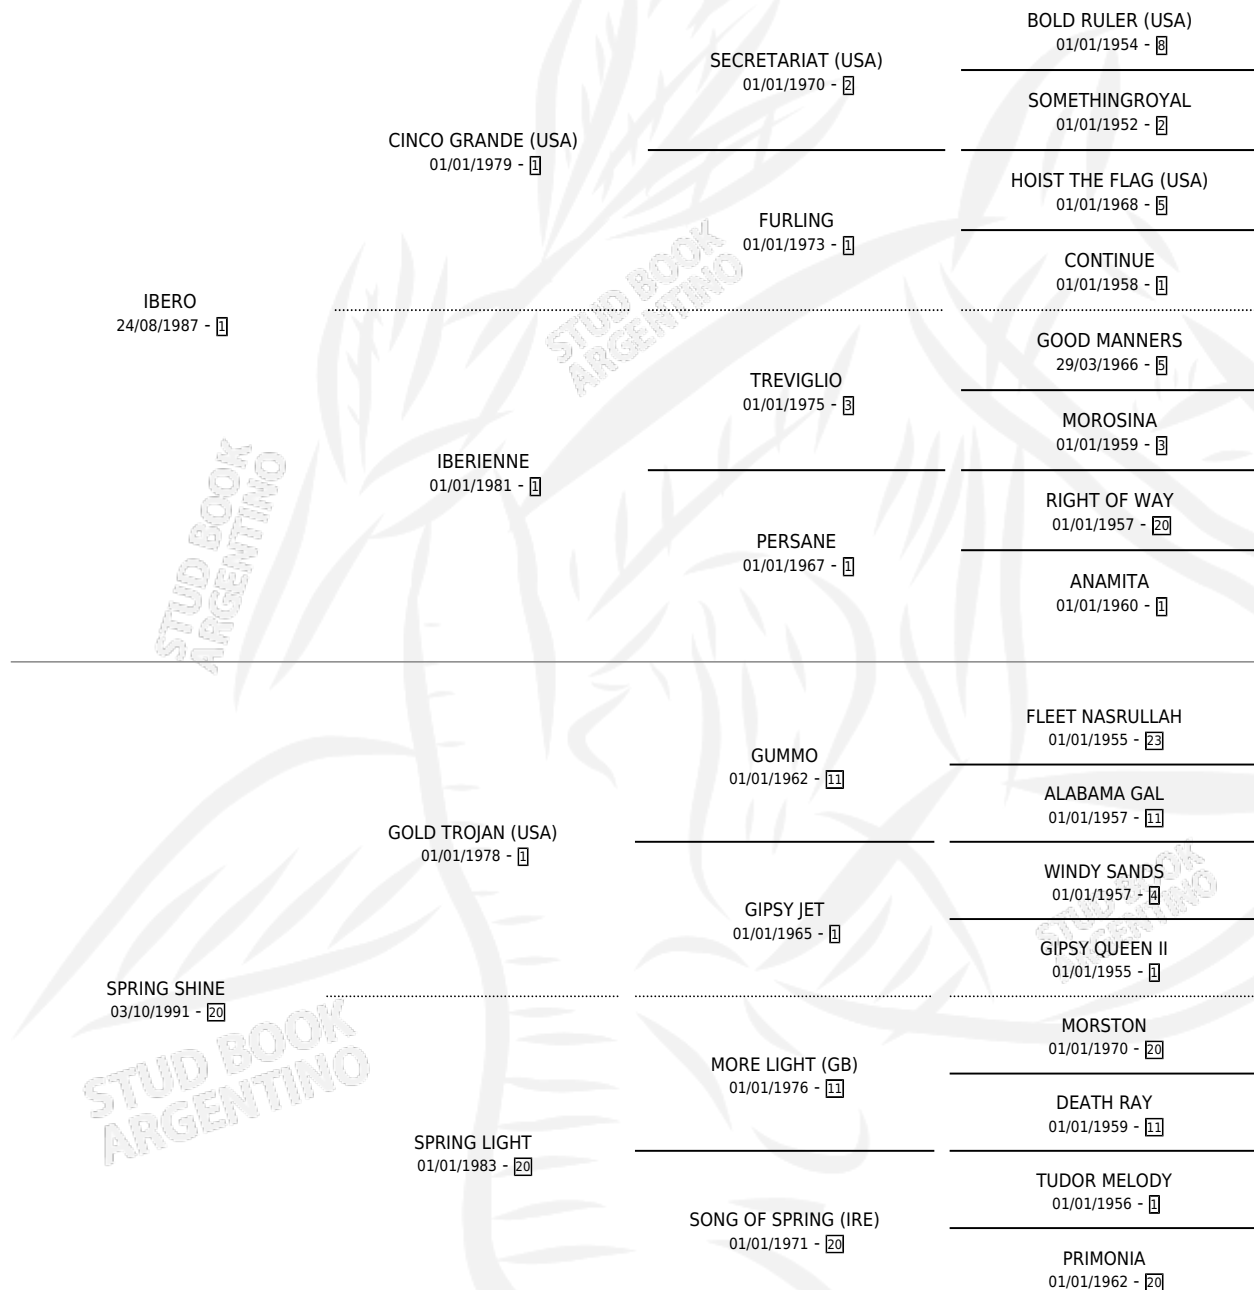

SPRINKLE

por **IBERO** y **SPRING SHINE** por **GOLD TROJAN (USA)**

Argentina · Hembra · Zaino · SP · 19/07/1996
Familia 20-c · Volumen 36

ESTADO

TIPIFICACIÓN SANGUÍNEA	✓
TIPIFICACIÓN POR ADN	X
PASAPORTE	X
IDENTIFICACIÓN POR MICROCHIP	X
REPRODUCTOR	✓

Lugar de nacimiento: Las Dos Manos

Criador: Las Dos Manos

~

HIJOS

	MACHOS	HEMBRAS
2 NACIERON	1	1
1 CORRIERON	1	0
1 GANARON	1	0
1 GANADORES CL	0 GANADORES GR	0 GANADORES G1

PEDIGREE

CAMPAÑA

Solo carreras oficiales de Argentina