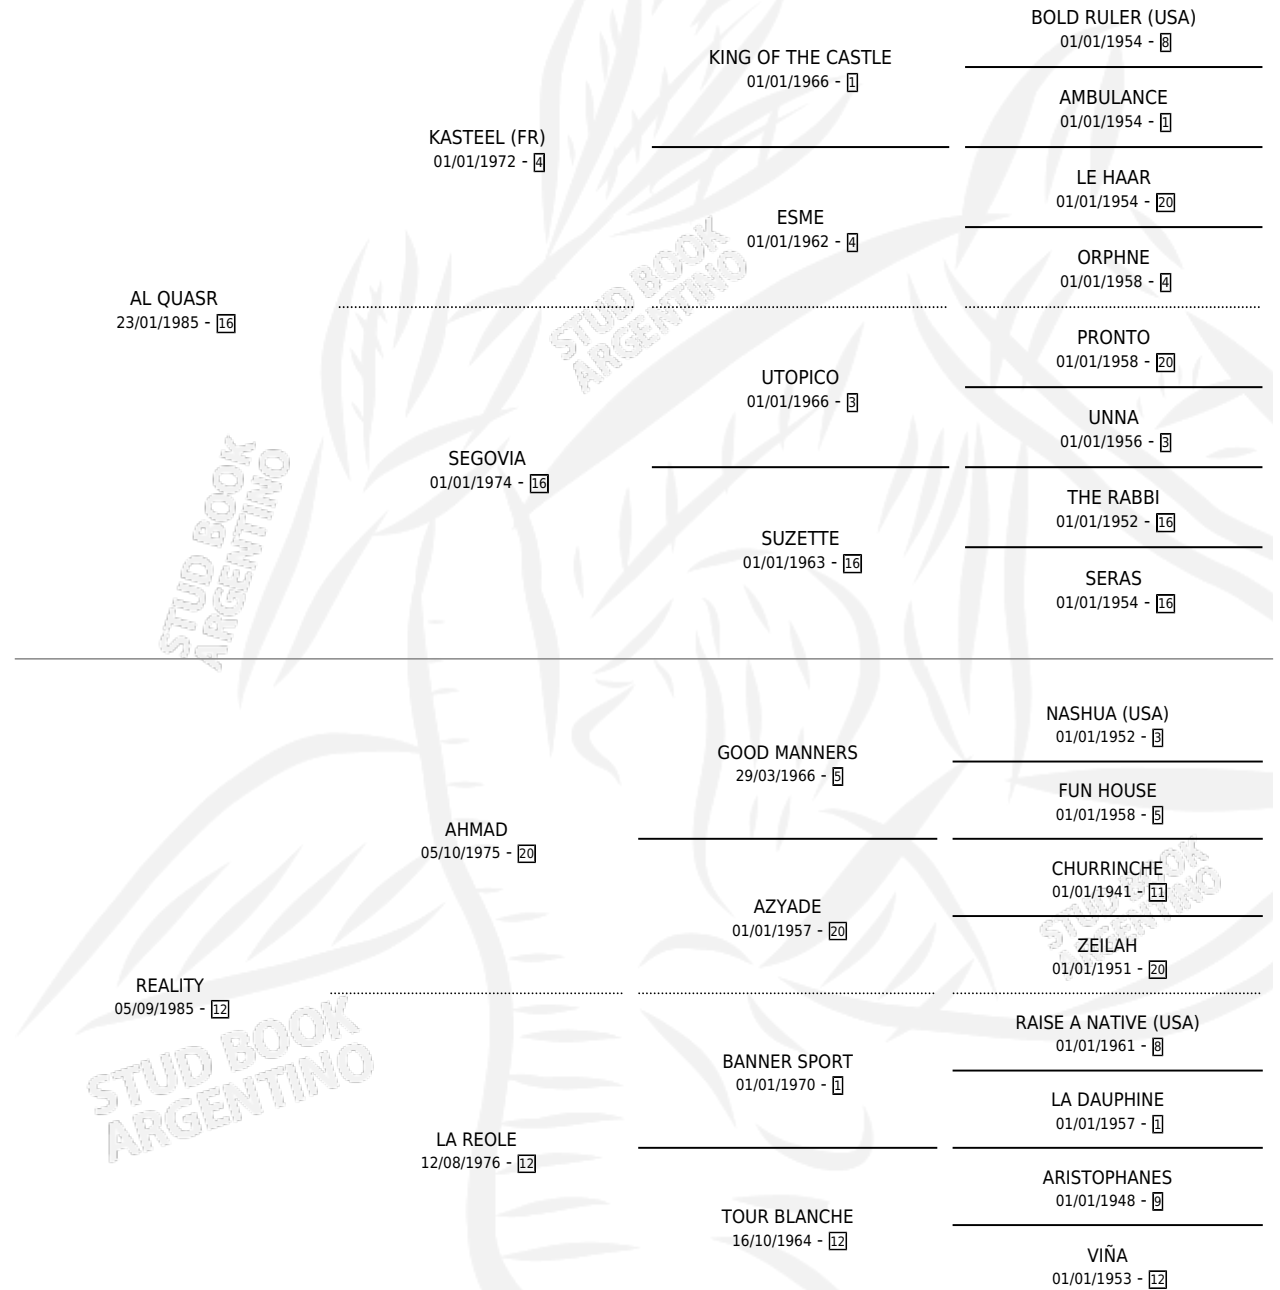

AMADO QUAS

por AL QUASR y REALITY por AHMAD

Argentina · Macho · Zaino Negro · SP · 18/07/1996
Familia 12-d · Volumen 36

ESTADO

TIPIFICACIÓN SANGUÍNEA	✓
TIPIFICACIÓN POR ADN	X
PASAPORTE	X
IDENTIFICACIÓN POR MICROCHIP	X
REPRODUCTOR	X

Lugar de nacimiento: Don Alfredo

Criador: Sin dato

PEDIGREE