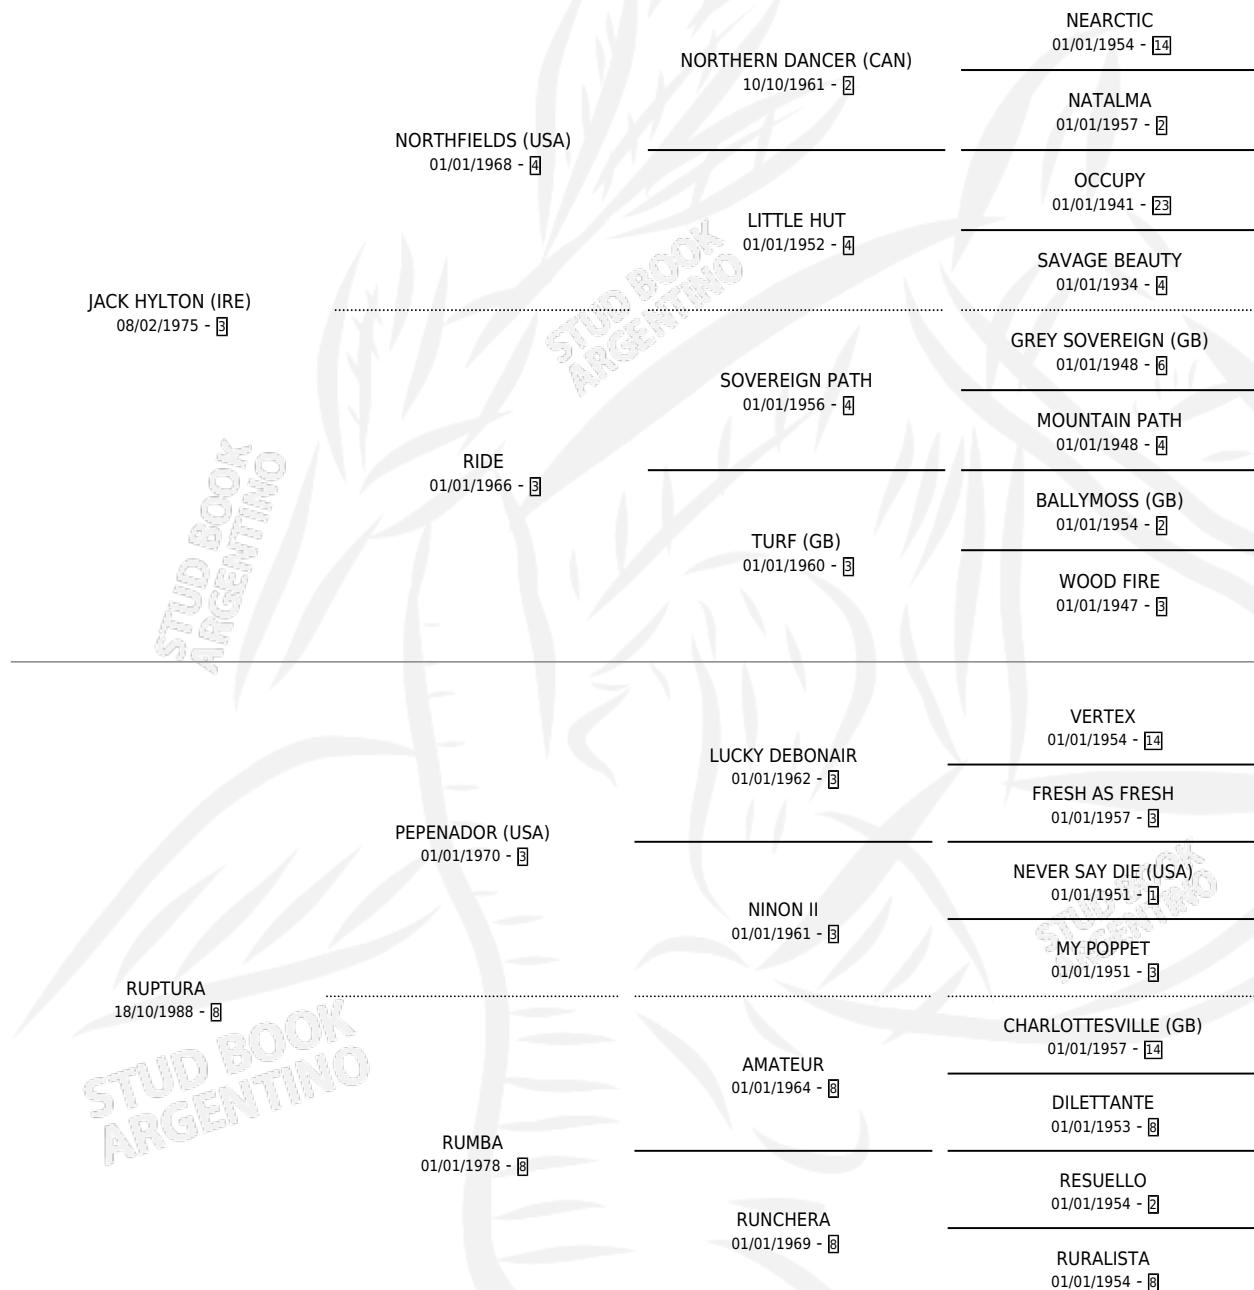

BAJO EL RECORD

por JACK HYLTON (IRE) y RUPTURA por PEPENADOR (USA)

Argentina · Macho · Zaino · SP · 22/07/1996
Familia 8-c · Volumen 36

ESTADO

TIPIFICACIÓN SANGUÍNEA	✓
TIPIFICACIÓN POR ADN	X
PASAPORTE	X
IDENTIFICACIÓN POR MICROCHIP	X
REPRODUCTOR	X

Lugar de nacimiento: Santa Victoria
Criador: Santa Victoria

PEDIGREE

CAMPAÑA

Solo carreras oficiales de Argentina

POR EDAD

EDAD	CC	1°	2°	3°	4°	5°	NP	CLC	CLG	CLCG1	CLGG1	IMPORTE	GANANCIA / CC
3 AÑOS	3	0	0	0	1	0	2	1	0	0	0	\$350	\$117
4 AÑOS	3	0	0	0	1	1	1	0	0	0	0	\$250	\$83
5 AÑOS	4	0	0	2	0	1	1	0	0	0	0	\$814	\$204
TOTALES	10	0	0	2	2	2	4	1	0	0	0	\$1,414	\$141
%		0.0%	0.0%	20.0%	20.0%	20.0%	40.0%	10.0%	0.0%	0.0%	0.0%		

Placés en Palermo en 10 carreras disputadas.

POR DISTANCIA

HIPODROMO	CC	1°	2°	3°	4°	5°	NP	CLC	CLG	CLCG1	CLGG1	IMPORTE
PALERMO	9	0	0	2	2	2	3	0	0	0	0	\$1,414
1400 MTS	8	0	0	2	1	2	3	0	0	0	0	\$1,164
1200 MTS	1	0	0	0	1	0	0	0	0	0	0	\$250
RIO CUARTO	1	0	0	0	0	0	1	0	0	0	0	\$0
2000 MTS	1	0	0	0	0	0	1	0	0	0	0	\$0