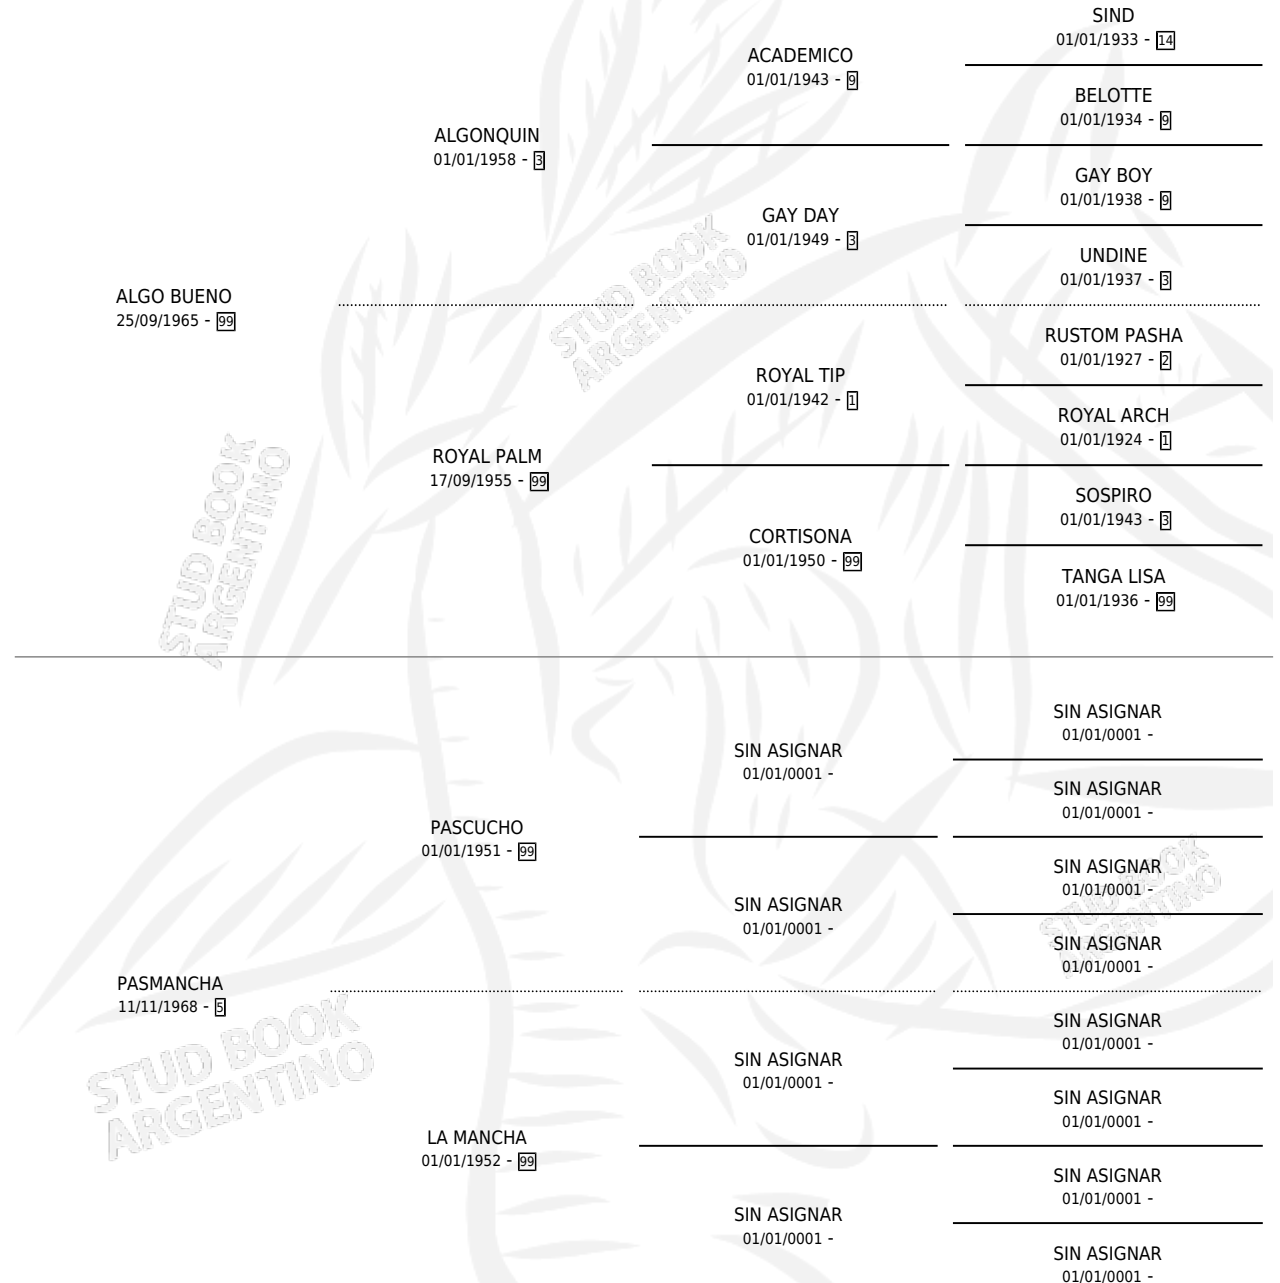

INFAMY

por **ALGO BUENO** y **PASMANCHA** por **PASCUCHO**

Argentina · Hembra · Alazan · SP · 21/10/1972
Familia 5 · Volumen 28

ESTADO

TIPIFICACIÓN SANGUÍNEA	X
TIPIFICACIÓN POR ADN	X
PASAPORTE	X
IDENTIFICACIÓN POR MICROCHIP	X
REPRODUCTOR	X

Lugar de nacimiento: Campo particular

Criador: Sin dato

PEDIGREE