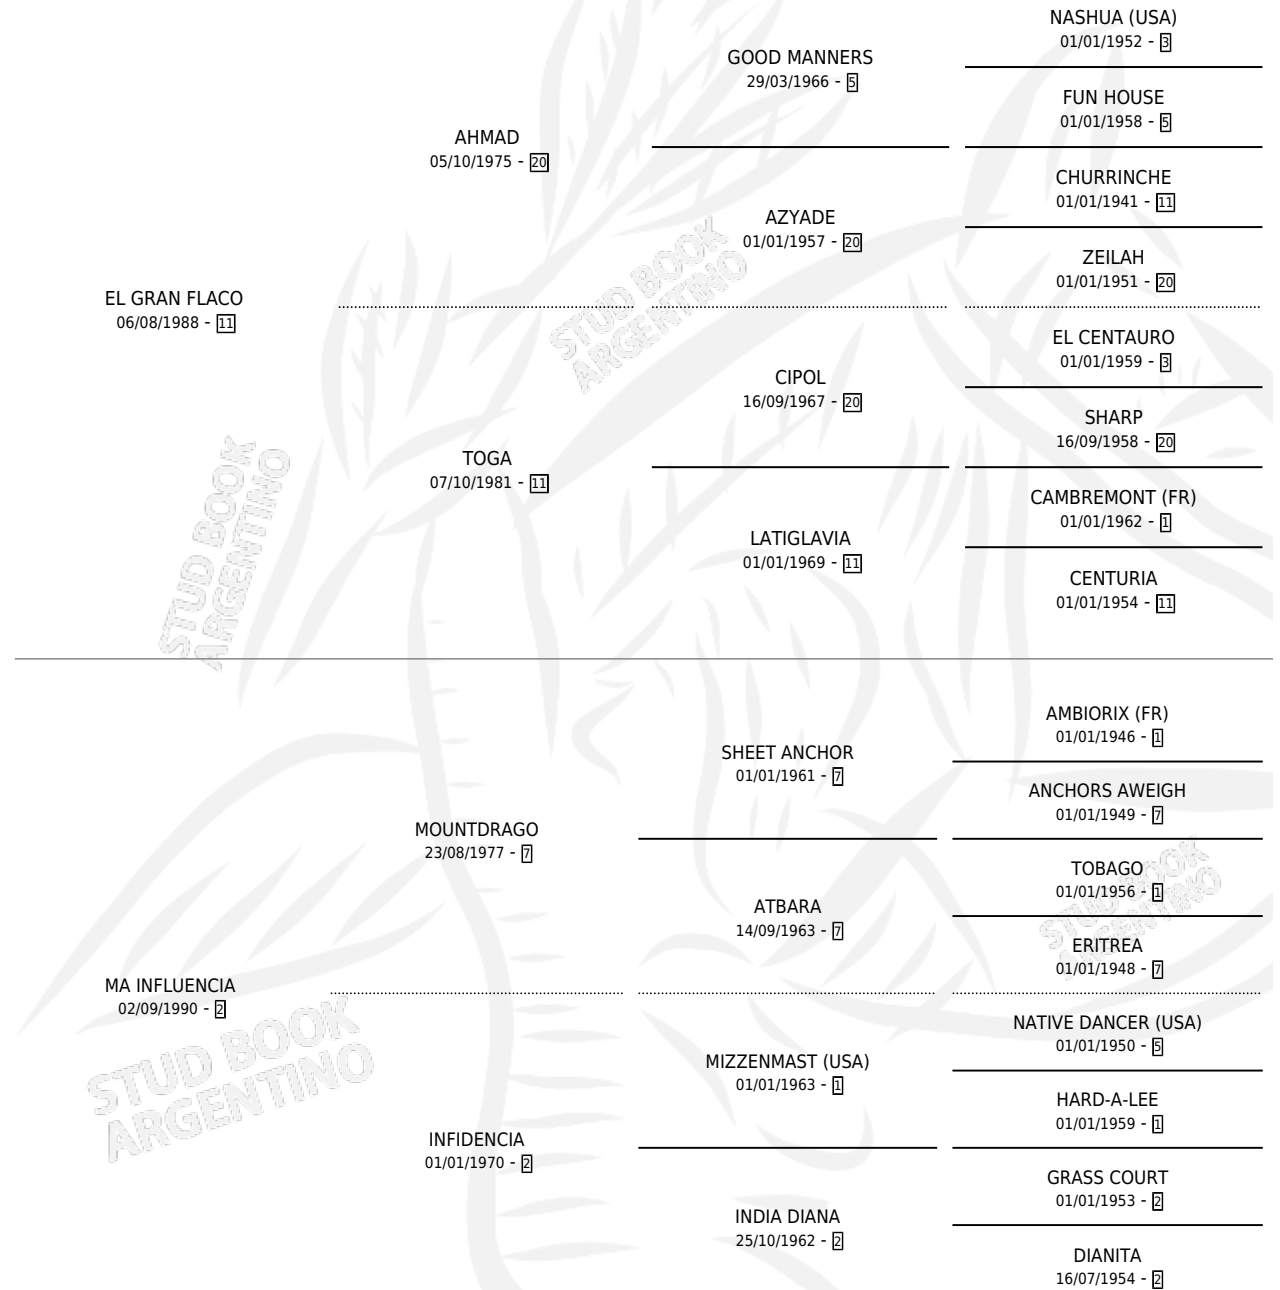

GRAN INFLUENCIA

por EL GRAN FLACO y MA INFLUENCIA por MOUNTDRAGO

Argentina · Hembra · Zaino · SP · 15/07/1996
Familia 2-h · Volumen 36

ESTADO

TIPIFICACIÓN SANGUÍNEA	✓
TIPIFICACIÓN POR ADN	X
PASAPORTE	X
IDENTIFICACIÓN POR MICROCHIP	X
REPRODUCTOR	X

Lugar de nacimiento: El Entrevero

Criador: Sin dato

PEDIGREE

GRAN INFLUENCIA

Datos oficiales del Stud Book Argentino

Documento generado el 11/05/2026

studbook.org.ar