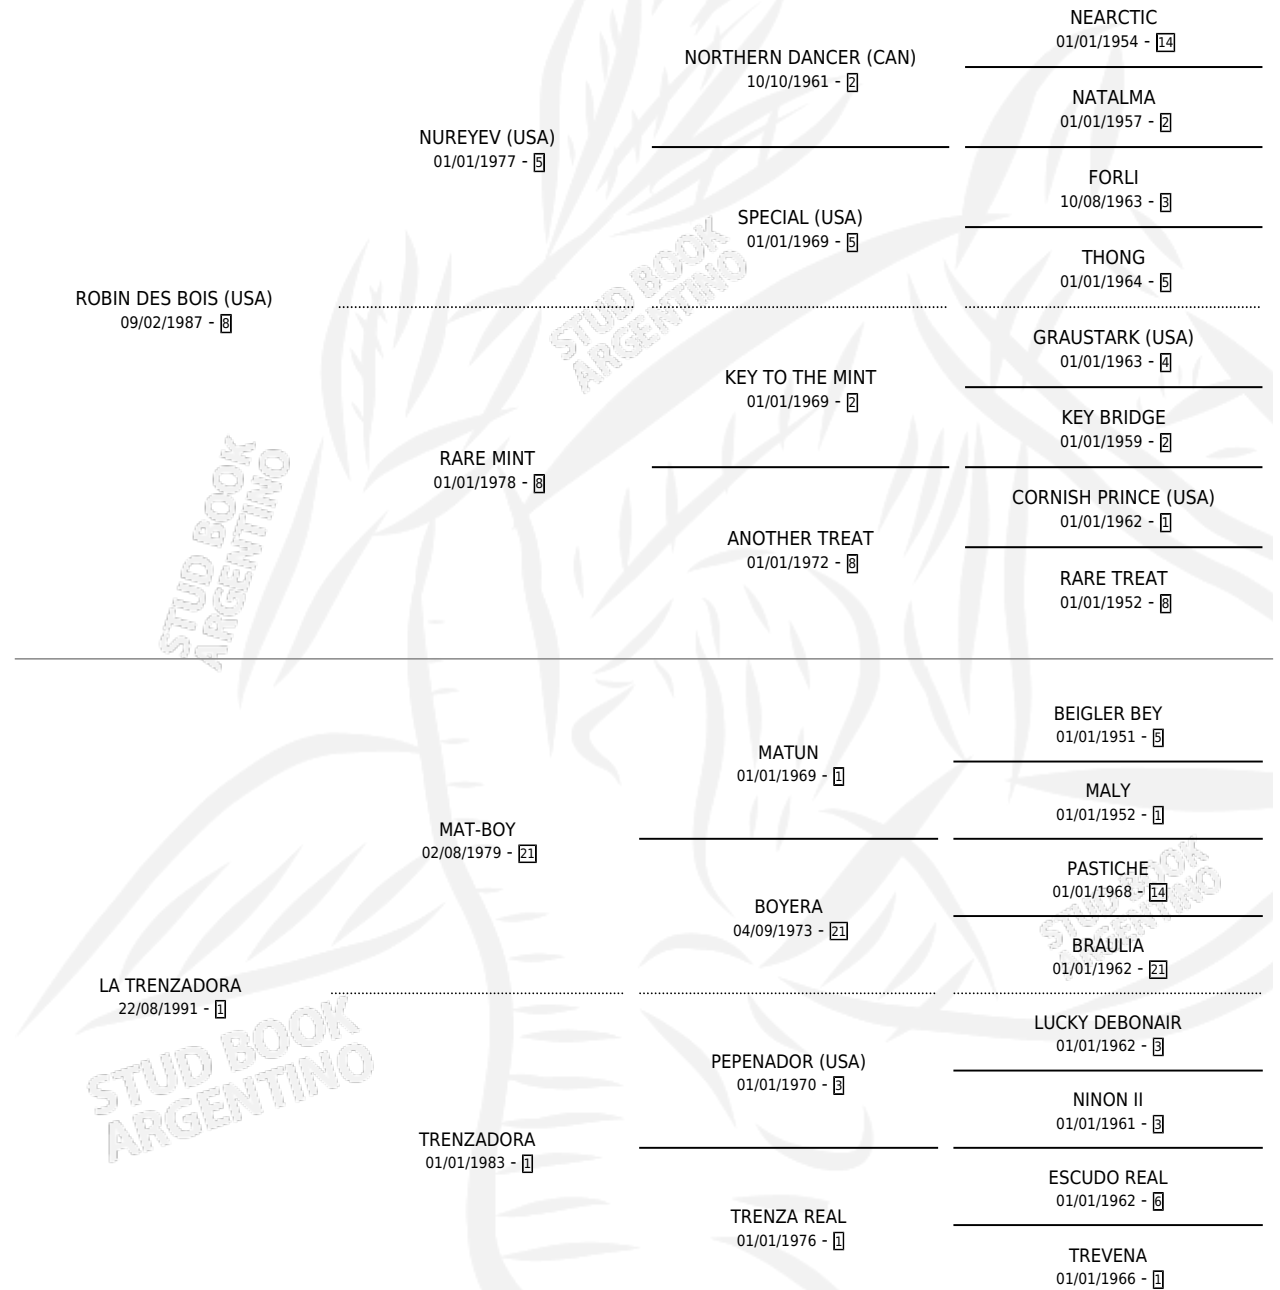

TRANSADORA

por **ROBIN DES BOIS (USA)** y **LA TRENZADORA** por **MAT-BOY**

Argentina · Hembra · Alazan · SP · 17/07/1996
Familia 1-e · Volumen 36

ESTADO

TIPIFICACIÓN SANGUÍNEA	✓
TIPIFICACIÓN POR ADN	✓
PASAPORTE	X
IDENTIFICACIÓN POR MICROCHIP	X
REPRODUCTOR	✓

Lugar de nacimiento: De La Pomme
Criador: De La Pomme

~

HIJOS

	MACHOS	HEMBRAS
15 NACIERON	9	6
12 CORRIERON	7	5
6 GANARON	4	2

0	0	0
GANADORES CL	GANADORES GR	GANADORES G1

PEDIGREE

CAMPAÑA

Solo carreras oficiales de Argentina

Ganadora de 3 carreras en San Isidro y Palermo - \$33,306, a los 2 y 3 años, incluso 2da Omnium **[L]**, 3ra General Alvear **[G3]**, 4ta Asoc.prop.c.c. **[G3]**.

POR DISTANCIA

HIPODROMO	CC	1°	2°	3°	4°	5°	NP	CLC	CLG	CLCG1	CLGG1	IMPORTE
SAN ISIDRO	8	2	3	0	1	1	1	2	0	0	0	\$23,086
1400 MTS	2	0	1	0	0	0	1	1	0	0	0	\$2,520
1000 MTS	2	0	1	0	0	1	0	1	0	0	0	\$1,824
1200 MTS	4	2	1	0	1	0	0	0	0	0	0	\$18,742
PALERMO	4	1	0	1	1	0	1	3	0	0	0	\$10,220
1600 MTS	1	0	0	0	0	0	1	1	0	0	0	\$0
1400 MTS	1	0	0	0	1	0	0	1	0	0	0	\$600
1000 MTS	2	1	0	1	0	0	0	1	0	0	0	\$9,620