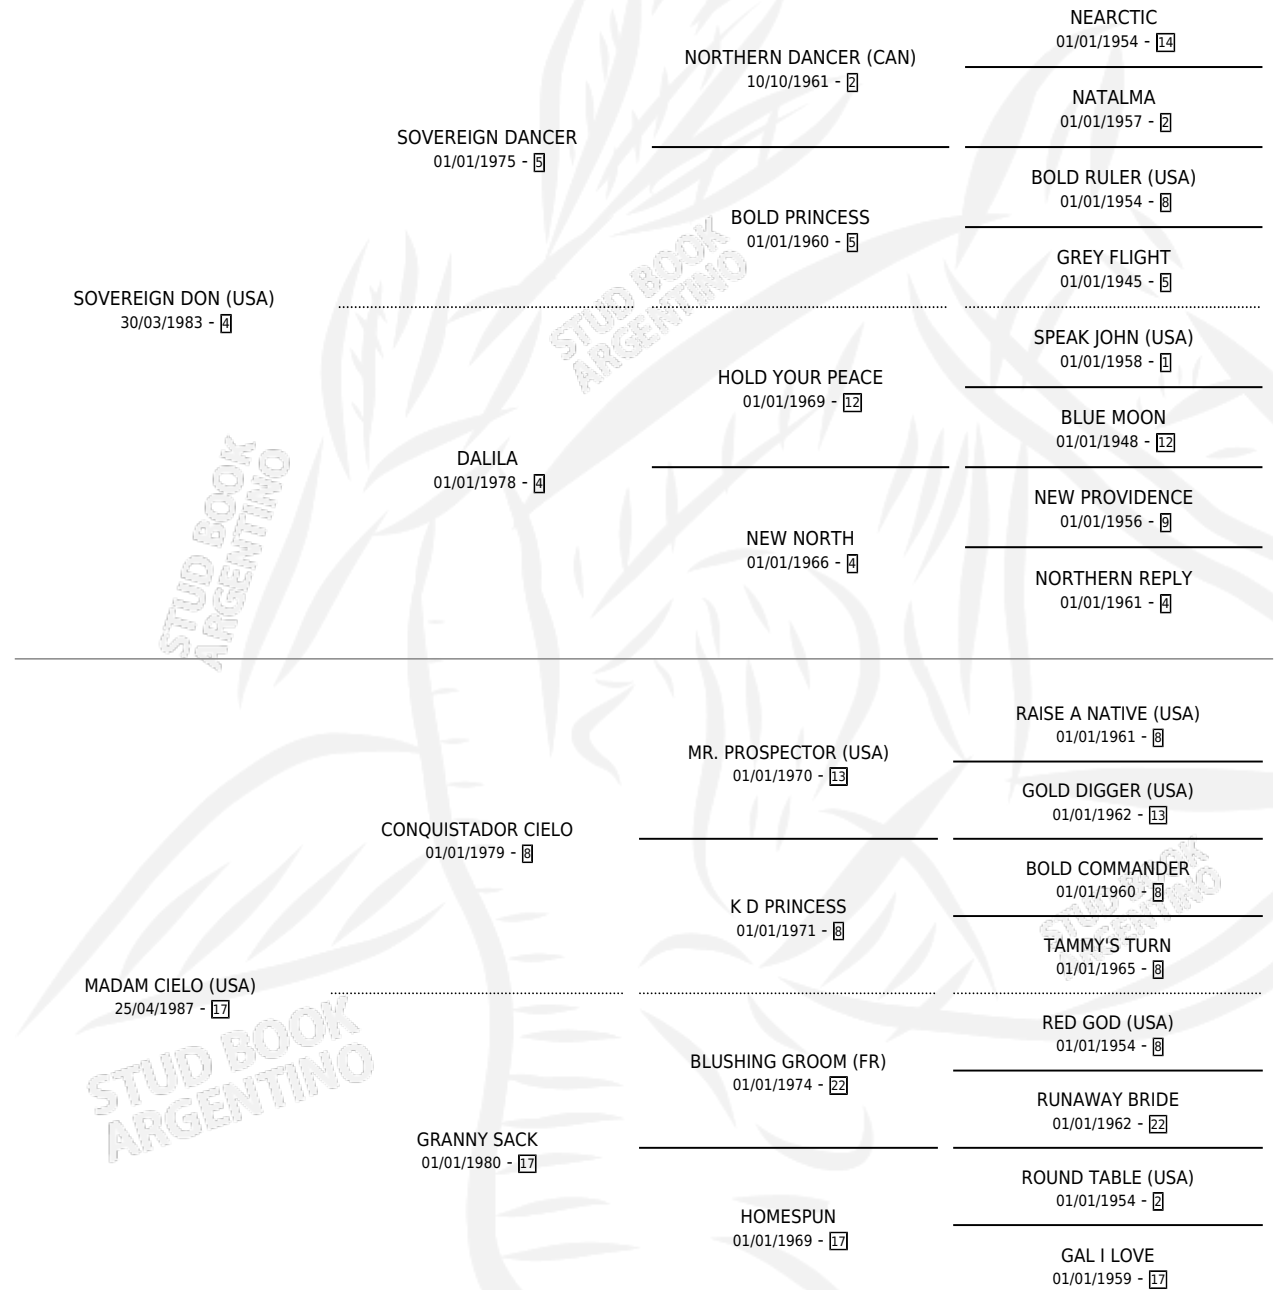

DELICADA DON

por SOVEREIGN DON (USA) y MADAM CIELO (USA) por
CONQUISTADOR CIELO

Argentina · Hembra · Zaino · SP · 25/07/1996
Familia 17-b · Volumen 36

ESTADO

TIPIFICACIÓN SANGUÍNEA	✓
TIPIFICACIÓN POR ADN	✓
PASAPORTE	X
IDENTIFICACIÓN POR MICROCHIP	X
REPRODUCTOR	✓

Lugar de nacimiento: Caryjuan
Criador: Caryjuan

~

HIJOS

	MACHOS	HEMBRAS
9 NACIERON	7	2
8 CORRIERON	7	1
4 GANARON	3	1

0	0	0
GANADORES CL	GANADORES GR	GANADORES G1

PEDIGREE