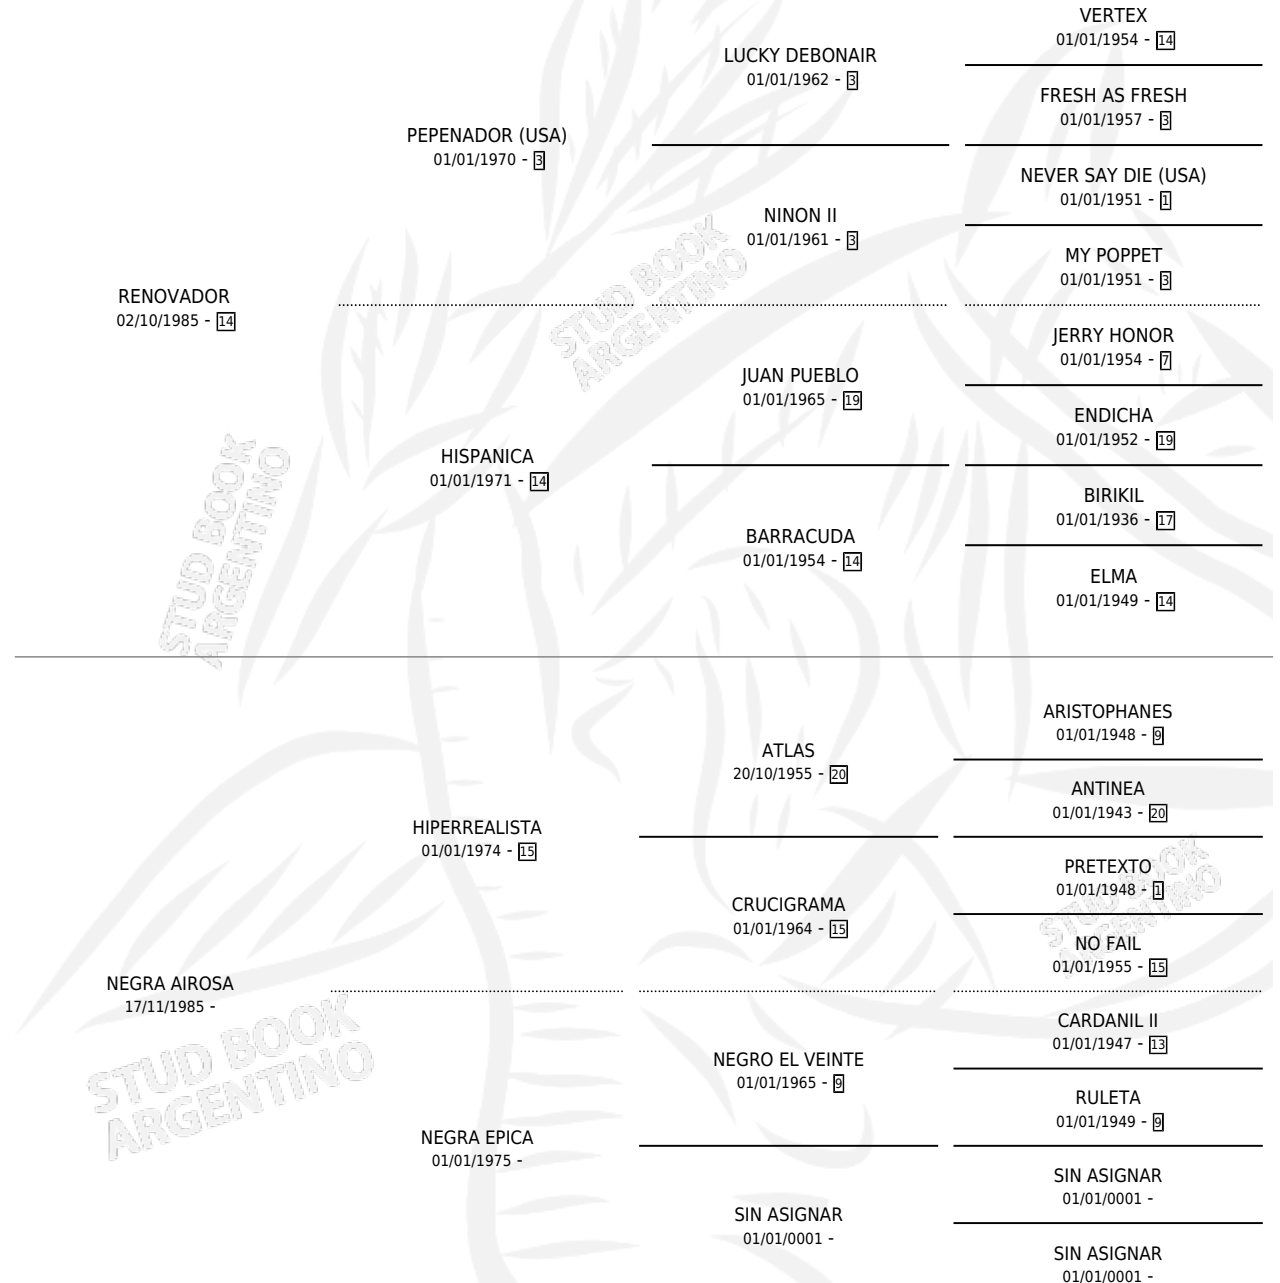

NEGRASA

por **RENOVADOR** y **NEGRA AIROSA** por **HIPERREALISTA**

Argentina · Hembra · Tordillo · SP · 02/11/1995
Familia · Volumen 35

ESTADO

| | |
|------------------------------|---|
| TIPIFICACIÓN SANGUÍNEA | X |
| TIPIFICACIÓN POR ADN | X |
| PASAPORTE | X |
| IDENTIFICACIÓN POR MICROCHIP | X |
| REPRODUCTOR | X |

Lugar de nacimiento: Amigos

Criador: Amigos

PEDIGREE

NEGRASA

Datos oficiales del Stud Book Argentino

Documento generado el 03/05/2026

studbook.org.ar