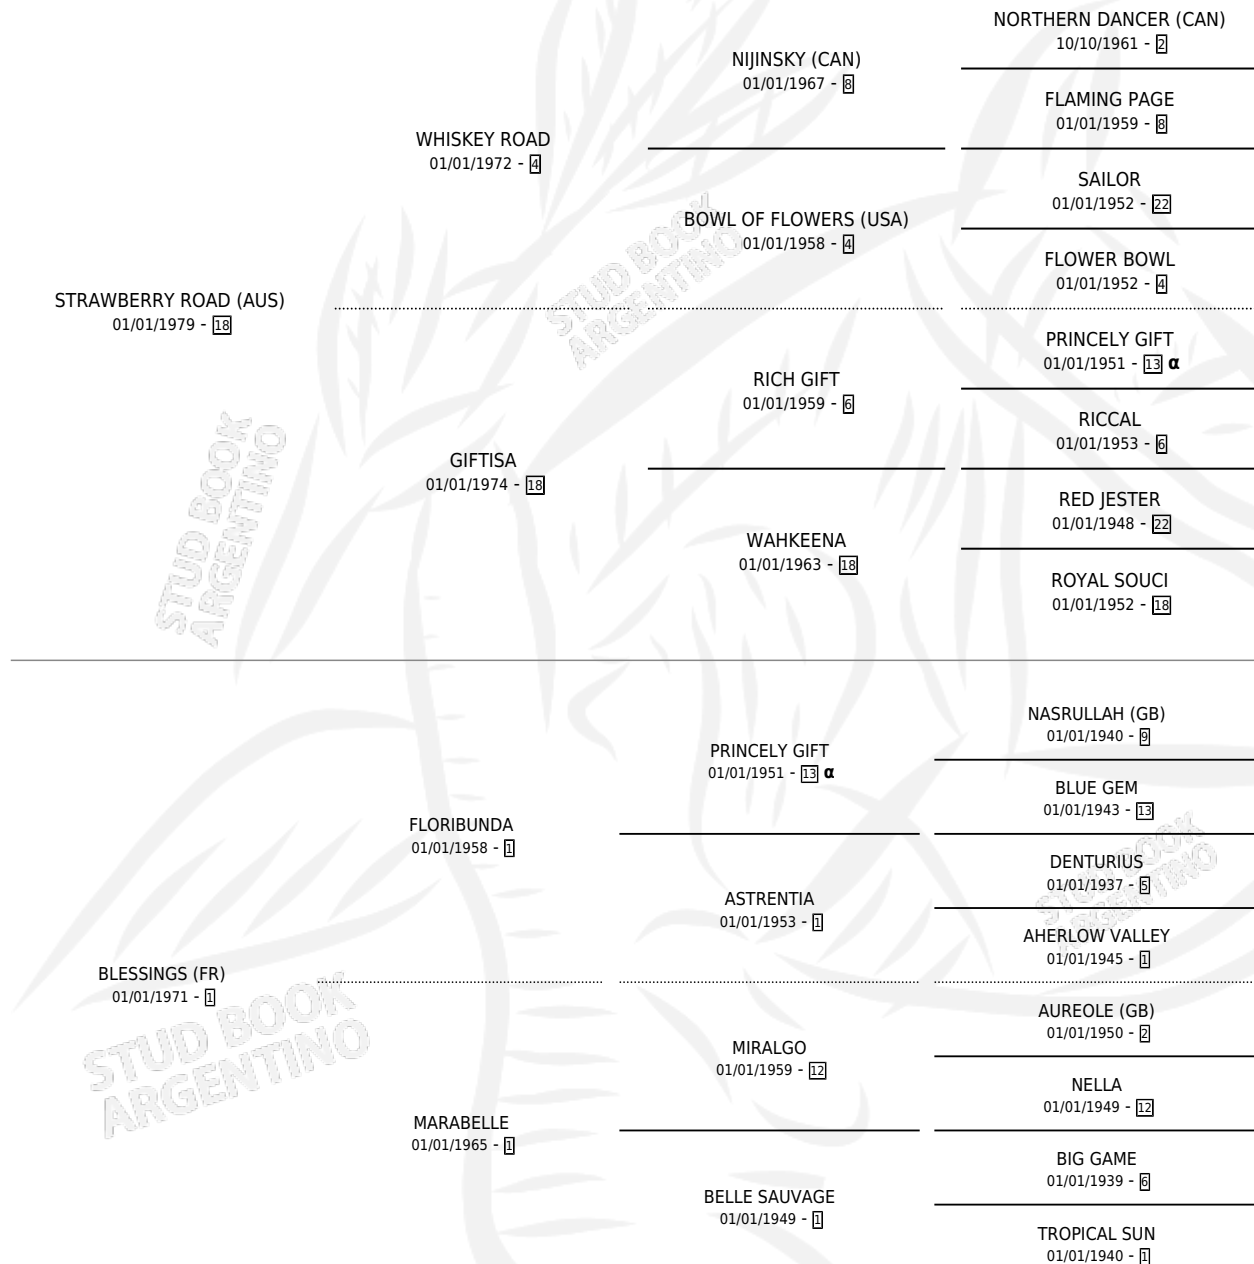

HONEY HONEY (USA)

por STRAWBERRY ROAD (AUS) y BLESSINGS (FR) por FLORIBUNDA

Estados Unidos · Hembra · Zaino · SP · 13/04/1994
Familia 1-d · Volumen web

ESTADO

TIPIFICACIÓN SANGUÍNEA	✓
TIPIFICACIÓN POR ADN	✓
PASAPORTE	X
IDENTIFICACIÓN POR MICROCHIP	X
REPRODUCTOR	✓

Lugar de nacimiento: Estados Unidos

Criador: Extranjero

~

HIJOS

	MACHOS	HEMBRAS
9 NACIERON	4	5
5 CORRIERON	0	5
3 GANARON	0	3

1 GANADORES CL	1 GANADORES GR	1 GANADORES G1
--------------------------	--------------------------	--------------------------

PEDIGREE

INBREEDING : α

EXPORTACIÓN / IMPORTACIÓN

FECHA	MOVIMIENTO	PAÍS
01/08/1996	IMPORTADO	ESTADOS UNIDOS

~

CAMPAÑA

Solo carreras oficiales de Argentina

POR EDAD