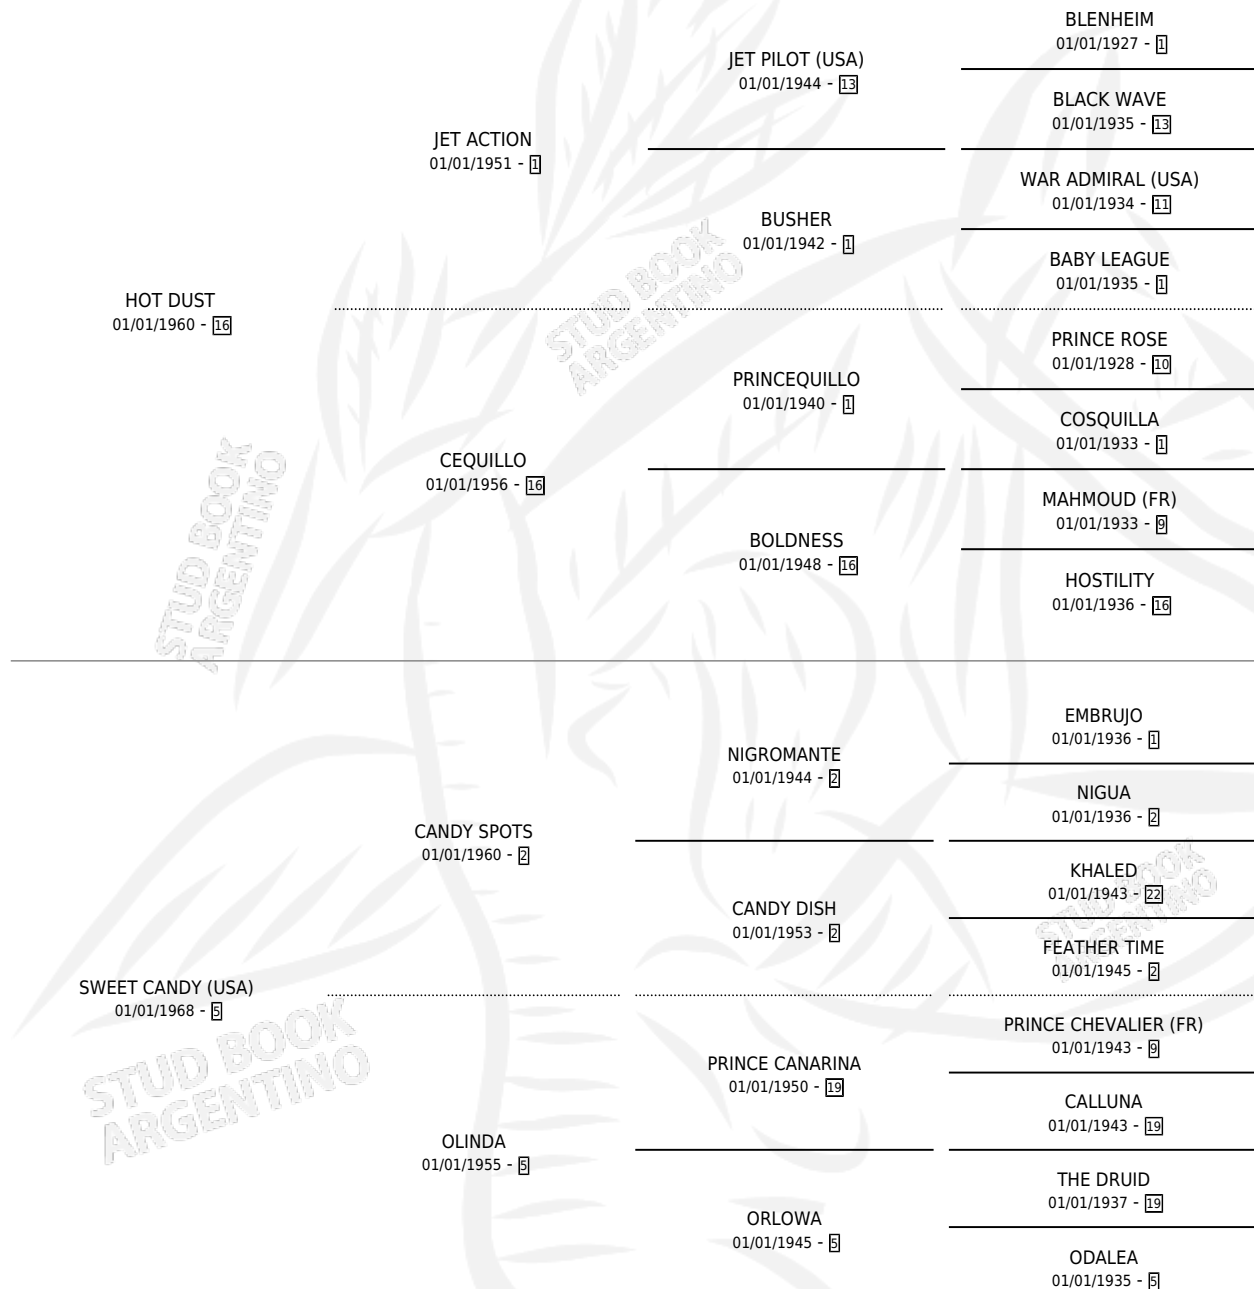

HOT CANDY

por HOT DUST y SWEET CANDY (USA) por CANDY SPOTS

Argentina · Macho · Alazan · SP · 01/01/1972
Familia 5-h · Volumen 28

ESTADO

TIPIFICACIÓN SANGUÍNEA	X
TIPIFICACIÓN POR ADN	X
PASAPORTE	X
IDENTIFICACIÓN POR MICROCHIP	X
REPRODUCTOR	✓

Lugar de nacimiento: Campo particular

Criador: Sin dato

~

HIJOS

	MACHOS	HEMBRAS
10 NACIERON	6	4
3 CORRIERON	2	1
2 GANARON	2	0

1	0	0
GANADORES CL	GANADORES GR	GANADORES G1

PEDIGREE